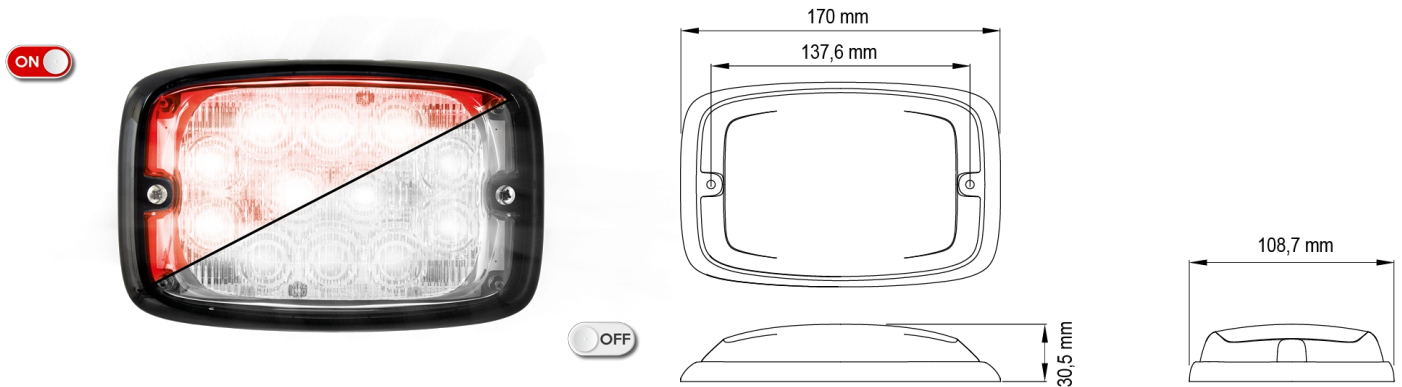

# GERICHTETE KENNLEUCHTEN

R6-CLRO

LED-Blitzer | 12 LEDs | 12-24V | transparente Linse | rot

EAN: 5414184565388

## Spezifikationen

Abmessungen	170 mm x 109 mm x 30,50 mm	Farbe	Rot
Anschluss	Offene Kabelenden	Farbe Linse	Transparent
Anzahl der Blitzmuster	16	Deliefert mit	Befestigungsschrauben, Dichtung
Anzahl der LEDs	12	Gewicht (kg)	0,380 Kg
Befestigung	Oberflächenmontage	Höhe mm	30,55 mm
Bestellbar per	1	IP-Schutzart	IPX7
Betriebsspannung	12V - 24V	Lichtquelle	LED
Betriebstemperatur	-30°C / +65°C	Länge des Kabels (m)	0,25 m
Breite mm	109 mm	Länge mm	170 mm
ECE R65 Klasse 2	Ja	Modell	Rechteckig/lang/langgestreckt
EMC	EMC R10	Synchronisierbar	Ja
EMC R10	Ja		