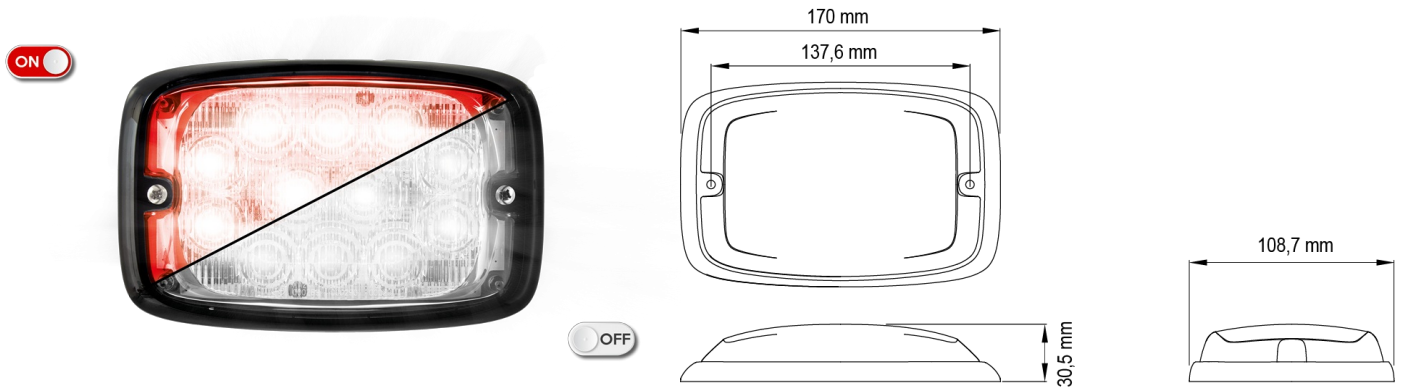

GERICHTETE KENNLEUCHTEN

R6-CLRO

LED-Blitzer | 12 LEDs | 12-24V | transparente Linse | rot

EAN: 5414184565388

Spezifikationen

Abmessungen	170 mm x 109 mm x 30,50 mm	Farbe	Rot
Anschluss	Offene Kabelenden	Farbe Linse	Transparent
Anzahl der Blitzmuster	16	Deliefert mit	Befestigungsschrauben, Dichtung
Anzahl der LEDs	12	Gewicht (kg)	0,380 Kg
Befestigung	Oberflächenmontage	Höhe mm	30,55 mm
Bestellbar per	1	IP-Schutzart	IPX7
Betriebsspannung	12V - 24V	Lichtquelle	LED
Betriebstemperatur	-30°C / +65°C	Länge des Kabels (m)	0,25 m
Breite mm	109 mm	Länge mm	170 mm
ECE R65 Klasse 2	Ja	Modell	Rechteckig/lang/langgestreckt
EMC	EMC R10	Synchronisierbar	Ja
EMC R10	Ja		