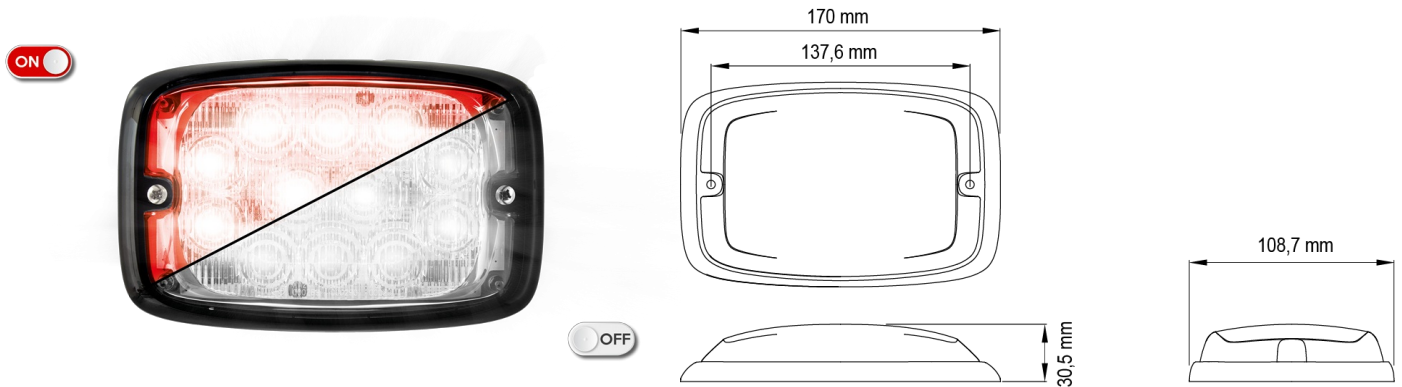

# GERICHTETE KENNLEUCHTEN

R6-CLRO

LED-Blitzer | 12 LEDs | 12-24V | transparente Linse | rot

EAN: 5414184565388

## Specifications

Abmessungen	170 mm x 109 mm x 30,50 mm	Farbe	Rot
Anschluss	Offene Kabelenden	Farbe Linse	Transparent
Anzahl der Blitzmuster	16	Geliefert mit	Mounting screws, gasket
Anzahl der LEDs	12	Gewicht (kg)	0,380 Kg
Befestigung	Oberflächenmontage	Höhe mm	30,55 mm
Bestellbar per	1	IP-Schutzart	IPX7
Betriebsspannung	12V - 24V	Lichtquelle	LED
Betriebstemperatur	-30°C / +65°C	Länge des Kabels (m)	0,25 m
Breite mm	109 mm	Länge mm	170 mm
ECE R65 Klasse 2	Ja	Modell	Rechteckig/lang/langgestreckt
EMC	EMC R10	Synchronisierbar	Ja
EMC R10	Ja		