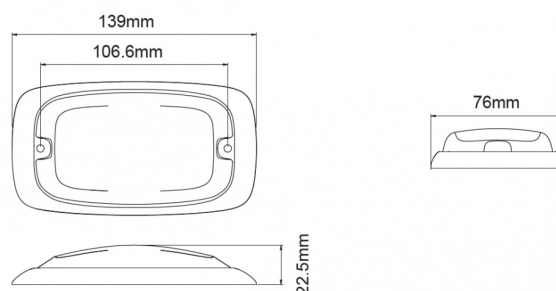

GERICHTETE KENNLEUCHTEN

R4-OR

LED-Blitzer | 8 LEDs | 12-24V | gelb

EAN: 5414184565333

Spezifikationen

Abmessungen	139 mm x 76 mm x 22,50 mm	Farbe	Gelb
Anschluss	Offene Kabelenden	Farbe Linse	Gelb
Anzahl der Blitzmuster	16	Geliefert mit	Mounting screws, gasket
Anzahl der LEDs	8	Gewicht (kg)	0,220 Kg
Befestigung	Oberflächenmontage	Höhe mm	22,50 mm
Bestellbar per	1	IP-Schutzart	IPX7
Betriebsspannung	12V - 24V	Lichtquelle	LED
Betriebstemperatur	-30°C / +65°C	Länge des Kabels (m)	0,25 m
Breite mm	76 mm	Länge mm	139 mm
ECE R65 Klasse 2	Ja	Modell	Rechteckig/lang/langgestreckt
EMC	EMC R10	Synchronisierbar	Ja
EMC R10	Ja		