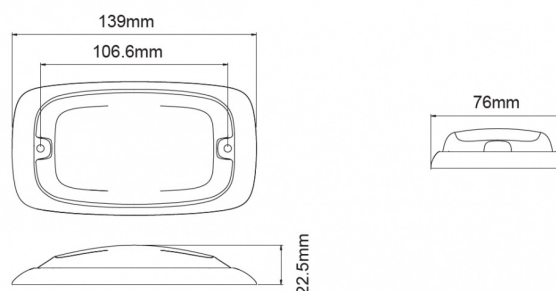

GERICHTETE KENNLEUCHTEN

R4-OR

LED-Blitzer | 8 LEDs | 12-24V | gelb

EAN: 5414184565333

Spezifikationen

Abmessungen	139 mm x 76 mm x 22,50 mm	Farbe	Gelb
Anschluss	Offene Kabelenden	Farbe Linse	Gelb
Anzahl der Blitzmuster	16	Deliefert mit	Befestigungsschrauben, Dichtung
Anzahl der LEDs	8	Gewicht (kg)	0,220 Kg
Befestigung	Oberflächenmontage	Höhe mm	22,50 mm
Bestellbar per	1	IP-Schutzart	IPX7
Betriebsspannung	12V - 24V	Lichtquelle	LED
Betriebstemperatur	-30°C / +65°C	Länge des Kabels (m)	0,25 m
Breite mm	76 mm	Länge mm	139 mm
ECE R65 Klasse 2	Ja	Modell	Rechteckig/lang/langgestreckt
EMC	EMC R10	Synchronisierbar	Ja
EMC R10	Ja		