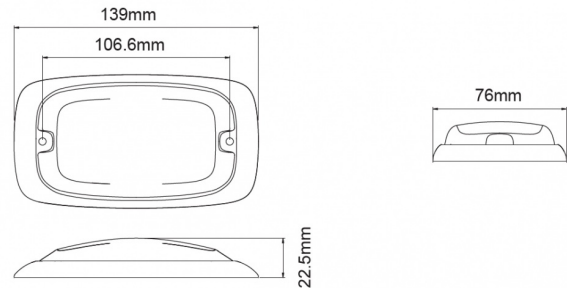

GERICHTETE KENNLEUCHTEN

R4-OR

LED-Blitzer | 8 LEDs | 12-24V | gelb

EAN: 5414184565333

Specifications

Abmessungen	139 mm x 76 mm x 22,50 mm	Farbe	Gelb
Anschluss	Offene Kabelenden	Farbe Linse	Gelb
Anzahl der Blitzmuster	16	Geliefert mit	Mounting screws, gasket
Anzahl der LEDs	8	Gewicht (kg)	0,220 Kg
Befestigung	Oberflächenmontage	Höhe mm	22,50 mm
Bestellbar per	1	IP-Schutzart	IPX7
Betriebsspannung	12V - 24V	Lichtquelle	LED
Betriebstemperatur	-30°C / +65°C	Länge des Kabels (m)	0,25 m
Breite mm	76 mm	Länge mm	139 mm
ECE R65 Klasse 2	Ja	Modell	Rechteckig/lang/langgestreckt
EMC	EMC R10	Synchronisierbar	Ja
EMC R10	Ja		