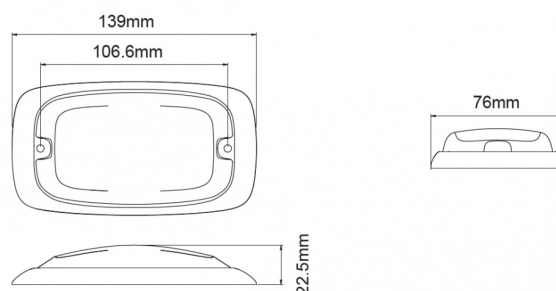

# GERICHTETE KENNLEUCHTEN

R4-OR

LED-Blitzer | 8 LEDs | 12-24V | gelb

EAN: 5414184565333

## Spezifikationen

|                        |                           |                      |                                 |
|------------------------|---------------------------|----------------------|---------------------------------|
| Abmessungen            | 139 mm x 76 mm x 22,50 mm | Farbe                | Gelb                            |
| Anschluss              | Offene Kabelenden         | Farbe Linse          | Gelb                            |
| Anzahl der Blitzmuster | 16                        | Deliefert mit        | Befestigungsschrauben, Dichtung |
| Anzahl der LEDs        | 8                         | Gewicht (kg)         | 0,220 Kg                        |
| Befestigung            | Oberflächenmontage        | Höhe mm              | 22,50 mm                        |
| Bestellbar per         | 1                         | IP-Schutzart         | IPX7                            |
| Betriebsspannung       | 12V - 24V                 | Lichtquelle          | LED                             |
| Betriebstemperatur     | -30°C / +65°C             | Länge des Kabels (m) | 0,25 m                          |
| Breite mm              | 76 mm                     | Länge mm             | 139 mm                          |
| ECE R65 Klasse 2       | Ja                        | Modell               | Rechteckig/lang/langgestreckt   |
| EMC                    | EMC R10                   | Synchronisierbar     | Ja                              |
| EMC R10                | Ja                        |                      |                                 |