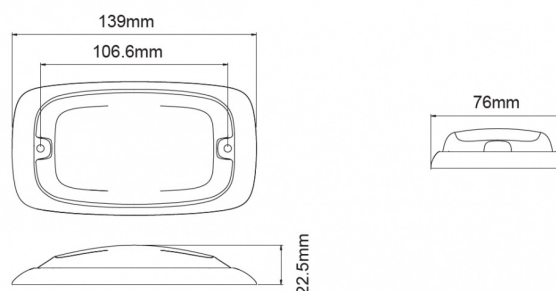

# GERICHTETE KENNLEUCHTEN

R4-OR

LED-Blitzer | 8 LEDs | 12-24V | gelb

EAN: 5414184565333

## Spezifikationen

Abmessungen	139 mm x 76 mm x 22,50 mm	Farbe	Gelb
Anschluss	Offene Kabelenden	Farbe Linse	Gelb
Anzahl der Blitzmuster	16	Deliefert mit	Befestigungsschrauben, Dichtung
Anzahl der LEDs	8	Gewicht (kg)	0,220 Kg
Befestigung	Oberflächenmontage	Höhe mm	22,50 mm
Bestellbar per	1	IP-Schutzart	IPX7
Betriebsspannung	12V - 24V	Lichtquelle	LED
Betriebstemperatur	-30°C / +65°C	Länge des Kabels (m)	0,25 m
Breite mm	76 mm	Länge mm	139 mm
ECE R65 Klasse 2	Ja	Modell	Rechteckig/lang/langgestreckt
EMC	EMC R10	Synchronisierbar	Ja
EMC R10	Ja		