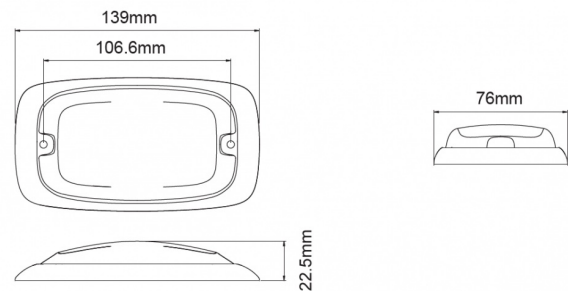

GERICHTETE KENNLEUCHTEN

R4-BL

LED-Blitzer | 8 LEDs | 12-24V | blau

EAN: 5414184565289

Spezifikationen

| | | | |
|------------------------|---------------------------|----------------------|---------------------------------|
| Abmessungen | 139 mm x 76 mm x 22,50 mm | Farbe | Blau |
| Anschluss | Offene Kabelenden | Farbe Linse | Blau |
| Anzahl der Blitzmuster | 16 | Deliefert mit | Befestigungsschrauben, Dichtung |
| Anzahl der LEDs | 8 | Gewicht (kg) | 0,220 Kg |
| Befestigung | Oberflächenmontage | Höhe mm | 22,50 mm |
| Bestellbar per | 1 | IP-Schutzart | IPX7 |
| Betriebsspannung | 12V - 24V | Lichtquelle | LED |
| Betriebstemperatur | -30°C / +65°C | Länge des Kabels (m) | 0,25 m |
| Breite mm | 76 mm | Länge mm | 139 mm |
| ECE R65 Klasse 2 | Ja | Modell | Rechteckig/lang/langgestreckt |
| EMC | EMC R10 | Synchronisierbar | Ja |
| EMC R10 | Ja | | |