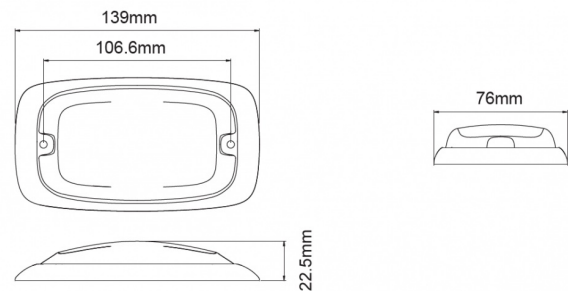

GERICHTETE KENNLEUCHTEN

R4-BL

LED-Blitzer | 8 LEDs | 12-24V | blau

EAN: 5414184565289

Spezifikationen

Abmessungen	139 mm x 76 mm x 22,50 mm	Farbe	Blau
Anschluss	Offene Kabelenden	Farbe Linse	Blau
Anzahl der Blitzmuster	16	Deliefert mit	Befestigungsschrauben, Dichtung
Anzahl der LEDs	8	Gewicht (kg)	0,220 Kg
Befestigung	Oberflächenmontage	Höhe mm	22,50 mm
Bestellbar per	1	IP-Schutzart	IPX7
Betriebsspannung	12V - 24V	Lichtquelle	LED
Betriebstemperatur	-30°C / +65°C	Länge des Kabels (m)	0,25 m
Breite mm	76 mm	Länge mm	139 mm
ECE R65 Klasse 2	Ja	Modell	Rechteckig/lang/langgestreckt
EMC	EMC R10	Synchronisierbar	Ja
EMC R10	Ja		