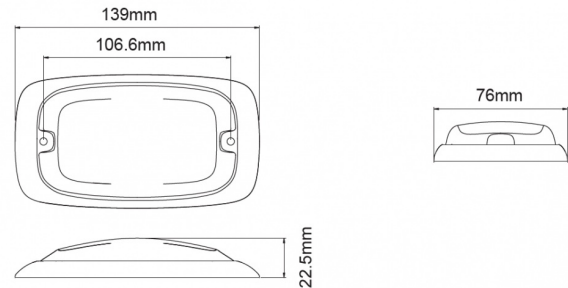

# GERICHTETE KENNLEUCHTEN

R4-BL

LED-Blitzer | 8 LEDs | 12-24V | blau

EAN: 5414184565289

## Spezifikationen

Abmessungen	139 mm x 76 mm x 22,50 mm	Farbe	Blau
Anschluss	Offene Kabelenden	Farbe Linse	Blau
Anzahl der Blitzmuster	16	Geliefert mit	Mounting screws, gasket
Anzahl der LEDs	8	Gewicht (kg)	0,220 Kg
Befestigung	Oberflächenmontage	Höhe mm	22,50 mm
Bestellbar per	1	IP-Schutzart	IPX7
Betriebsspannung	12V - 24V	Lichtquelle	LED
Betriebstemperatur	-30°C / +65°C	Länge des Kabels (m)	0,25 m
Breite mm	76 mm	Länge mm	139 mm
ECE R65 Klasse 2	Ja	Modell	Rechteckig/lang/langgestreckt
EMC	EMC R10	Synchronisierbar	Ja
EMC R10	Ja		