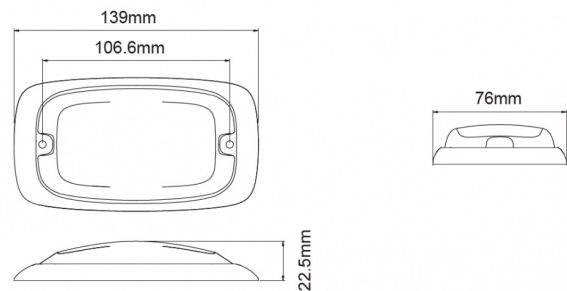

GERICHTETE KENNLEUCHTEN

R4-RO

LED-Blitzer | 8 LEDs | 12-24V | rot

EAN: 5414184565340

Specifications

Abmessungen	139 mm x 76 mm x 22,50 mm	Farbe	Rot
Anschluss	Offene Kabelenden	Farbe Linse	Rot
Anzahl der Blitzmuster	16	Geliefert mit	Mounting screws, gasket
Anzahl der LEDs	8	Gewicht (kg)	0,220 Kg
Befestigung	Oberflächenmontage	Höhe mm	22,50 mm
Bestellbar per	1	IP-Schutzart	IPX7
Betriebsspannung	12V - 24V	Lichtquelle	LED
Betriebstemperatur	-30°C / +65°C	Länge des Kabels (m)	0,25 m
Breite mm	76 mm	Länge mm	139 mm
ECE R65 Klasse 2	Ja	Modell	Rechteckig/lang/langgestreckt
EMC	EMC R10	Synchronisierbar	Ja
EMC R10	Ja		