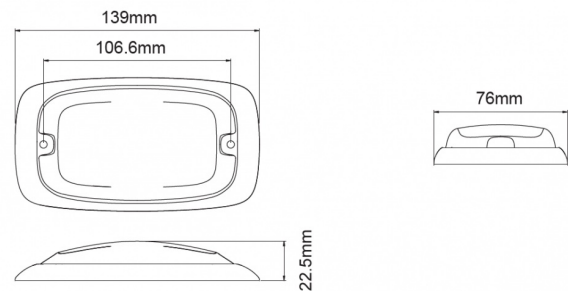

GERICHTETE KENNLEUCHTEN

R4-RO

LED-Blitzer | 8 LEDs | 12-24V | rot

EAN: 5414184565340

Spezifikationen

Abmessungen	139 mm x 76 mm x 22,50 mm	Farbe	Rot
Anschluss	Offene Kabelenden	Farbe Linse	Rot
Anzahl der Blitzmuster	16	Deliefert mit	Befestigungsschrauben, Dichtung
Anzahl der LEDs	8	Gewicht (kg)	0,220 Kg
Befestigung	Oberflächenmontage	Höhe mm	22,50 mm
Bestellbar per	1	IP-Schutzart	IPX7
Betriebsspannung	12V - 24V	Lichtquelle	LED
Betriebstemperatur	-30°C / +65°C	Länge des Kabels (m)	0,25 m
Breite mm	76 mm	Länge mm	139 mm
ECE R65 Klasse 2	Ja	Modell	Rechteckig/lang/langgestreckt
EMC	EMC R10	Synchronisierbar	Ja
EMC R10	Ja		