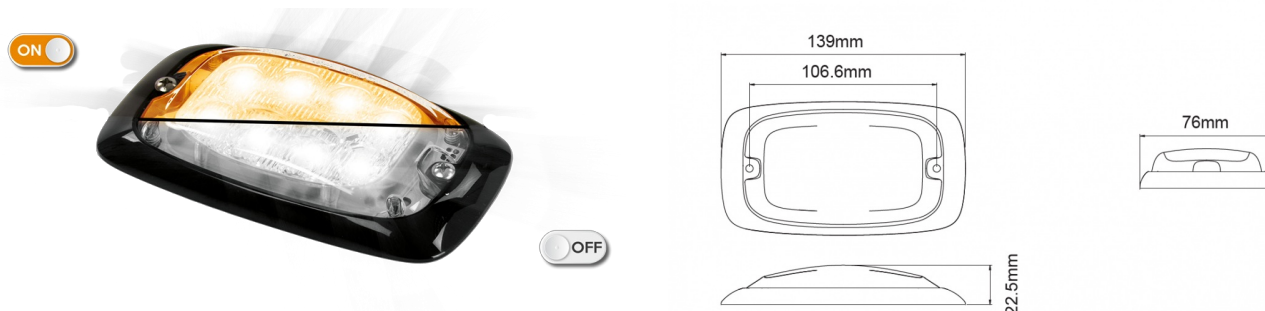

GERICHTETE KENNLEUCHTEN

R4-CLOR

LED-Blitzer | 8 LEDs | 12-24V | transparente Linse | gelb

EAN: 5414184565302

Specifications

Abmessungen	139 mm x 76 mm x 22,50 mm	Farbe	Gelb
Anschluss	Offene Kabelenden	Farbe Linse	Transparent
Anzahl der Blitzmuster	16	Geliefert mit	Mounting screws, gasket
Anzahl der LEDs	8	Gewicht (kg)	0,220 Kg
Befestigung	Oberflächenmontage	Höhe mm	22,50 mm
Bestellbar per	1	IP-Schutzart	IPX7
Betriebsspannung	12V - 24V	Lichtquelle	LED
Betriebstemperatur	-30°C / +65°C	Länge des Kabels (m)	0,25 m
Breite mm	76 mm	Länge mm	139 mm
ECE R65 Klasse 2	Ja	Modell	Rechteckig/lang/langgestreckt
EMC	EMC R10	Synchronisierbar	Ja
EMC R10	Ja		