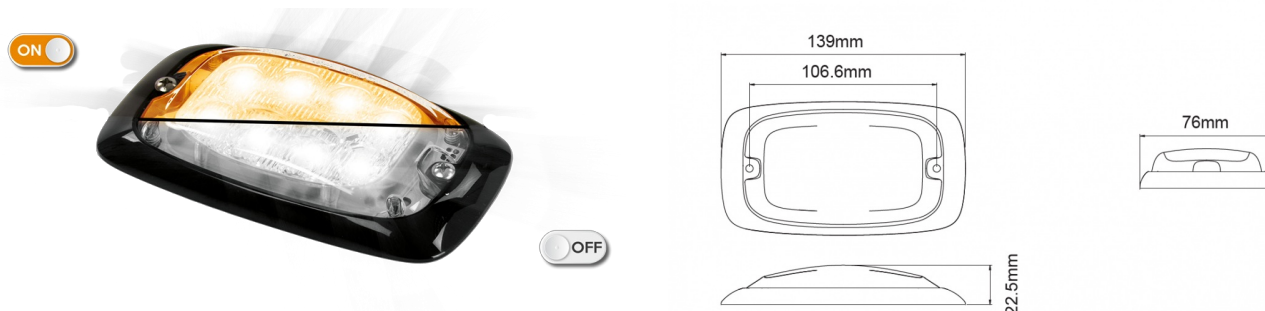

GERICHTETE KENNLEUCHTEN

R4-CLOR

LED-Blitzer | 8 LEDs | 12-24V | transparente Linse | gelb

EAN: 5414184565302

Spezifikationen

Abmessungen	139 mm x 76 mm x 22,50 mm	Farbe	Gelb
Anschluss	Offene Kabelenden	Farbe Linse	Transparent
Anzahl der Blitzmuster	16	Geliefert mit	Mounting screws, gasket
Anzahl der LEDs	8	Gewicht (kg)	0,220 Kg
Befestigung	Oberflächenmontage	Höhe mm	22,50 mm
Bestellbar per	1	IP-Schutzart	IPX7
Betriebsspannung	12V - 24V	Lichtquelle	LED
Betriebstemperatur	-30°C / +65°C	Länge des Kabels (m)	0,25 m
Breite mm	76 mm	Länge mm	139 mm
ECE R65 Klasse 2	Ja	Modell	Rechteckig/lang/langgestreckt
EMC	EMC R10	Synchronisierbar	Ja
EMC R10	Ja		