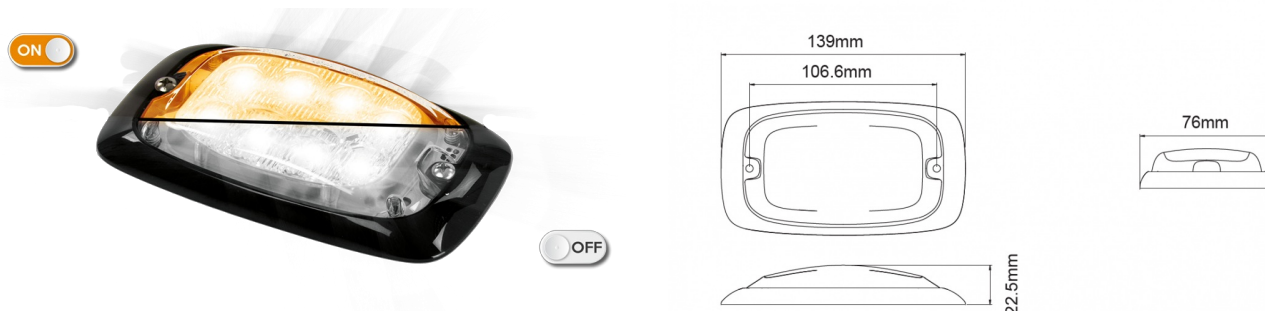

# GERICHTETE KENNLEUCHTEN

R4-CLOR

LED-Blitzer | 8 LEDs | 12-24V | transparente Linse | gelb

EAN: 5414184565302

## Spezifikationen

Abmessungen	139 mm x 76 mm x 22,50 mm	Farbe	Gelb
Anschluss	Offene Kabelenden	Farbe Linse	Transparent
Anzahl der Blitzmuster	16	Deliefert mit	Befestigungsschrauben, Dichtung
Anzahl der LEDs	8	Gewicht (kg)	0,220 Kg
Befestigung	Oberflächenmontage	Höhe mm	22,50 mm
Bestellbar per	1	IP-Schutzart	IPX7
Betriebsspannung	12V - 24V	Lichtquelle	LED
Betriebstemperatur	-30°C / +65°C	Länge des Kabels (m)	0,25 m
Breite mm	76 mm	Länge mm	139 mm
ECE R65 Klasse 2	Ja	Modell	Rechteckig/lang/langgestreckt
EMC	EMC R10	Synchronisierbar	Ja
EMC R10	Ja		