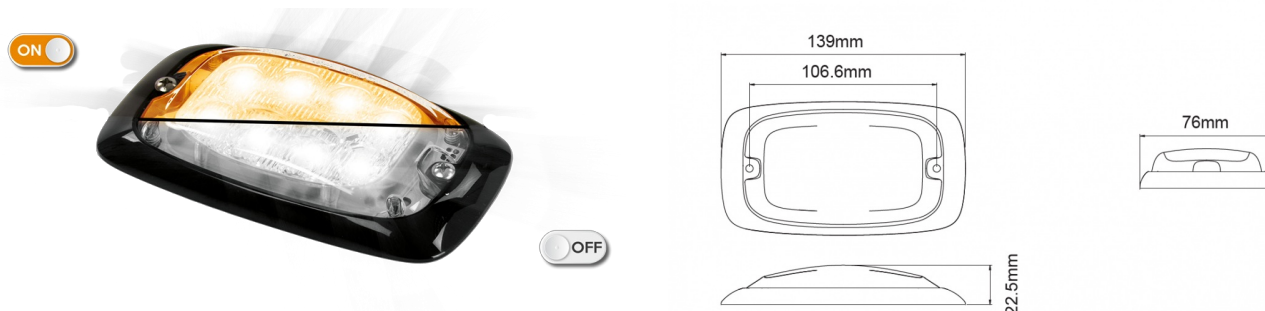

GERICHTETE KENNLEUCHTEN

R4-CLOR

LED-Blitzer | 8 LEDs | 12-24V | transparente Linse | gelb

EAN: 5414184565302

Spezifikationen

Abmessungen	139 mm x 76 mm x 22,50 mm	Farbe	Gelb
Anschluss	Offene Kabelenden	Farbe Linse	Transparent
Anzahl der Blitzmuster	16	Deliefert mit	Befestigungsschrauben, Dichtung
Anzahl der LEDs	8	Gewicht (kg)	0,220 Kg
Befestigung	Oberflächenmontage	Höhe mm	22,50 mm
Bestellbar per	1	IP-Schutzart	IPX7
Betriebsspannung	12V - 24V	Lichtquelle	LED
Betriebstemperatur	-30°C / +65°C	Länge des Kabels (m)	0,25 m
Breite mm	76 mm	Länge mm	139 mm
ECE R65 Klasse 2	Ja	Modell	Rechteckig/lang/langgestreckt
EMC	EMC R10	Synchronisierbar	Ja
EMC R10	Ja		