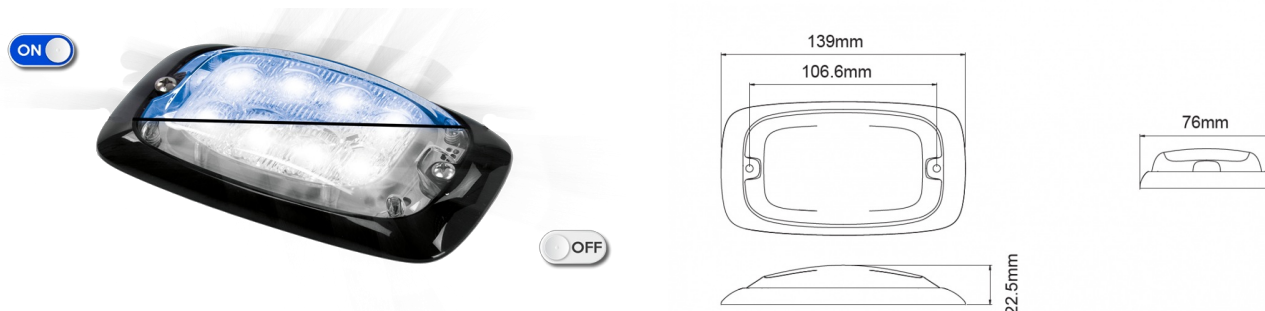

GERICHTETE KENNLEUCHTEN

R4-CLBL

LED-Blitzer | 8 LEDs | 12-24V | transparente Linse | blau

EAN: 5414184565296

Spezifikationen

Abmessungen	139 mm x 76 mm x 22,50 mm	Farbe	Blau
Anschluss	Offene Kabelenden	Farbe Linse	Transparent
Anzahl der Blitzmuster	16	Deliefert mit	Befestigungsschrauben, Dichtung
Anzahl der LEDs	8	Gewicht (kg)	0,220 Kg
Befestigung	Oberflächenmontage	Höhe mm	22,50 mm
Bestellbar per	1	IP-Schutzart	IPX7
Betriebsspannung	12V - 24V	Lichtquelle	LED
Betriebstemperatur	-30°C / +65°C	Länge des Kabels (m)	0,25 m
Breite mm	76 mm	Länge mm	139 mm
ECE R65 Klasse 2	Ja	Modell	Rechteckig/lang/langgestreckt
EMC	EMC R10	Synchronisierbar	Ja
EMC R10	Ja		