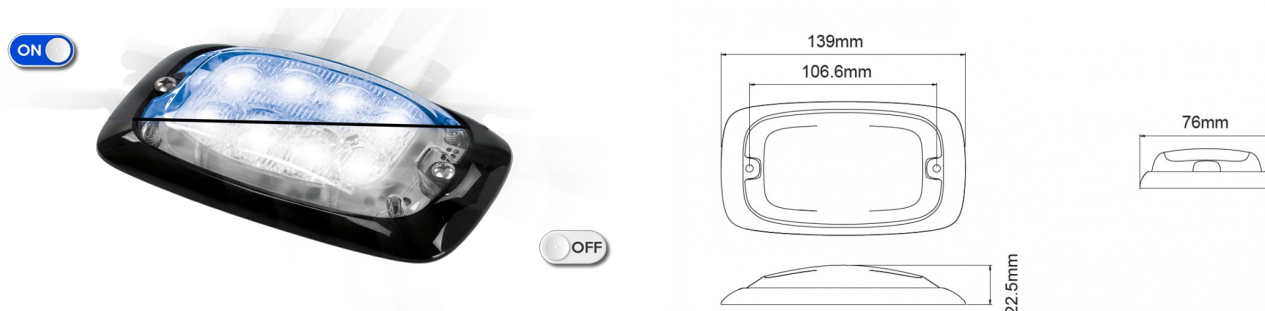

# GERICHTETE KENNLEUCHTEN

R4-CLBL

LED-Blitzer | 8 LEDs | 12-24V | transparente Linse | blau

EAN: 5414184565296

## Spezifikationen

|                        |                           |                      |                                 |
|------------------------|---------------------------|----------------------|---------------------------------|
| Abmessungen            | 139 mm x 76 mm x 22,50 mm | Farbe                | Blau                            |
| Anschluss              | Offene Kabelenden         | Farbe Linse          | Transparent                     |
| Anzahl der Blitzmuster | 16                        | Deliefert mit        | Befestigungsschrauben, Dichtung |
| Anzahl der LEDs        | 8                         | Gewicht (kg)         | 0,220 Kg                        |
| Befestigung            | Oberflächenmontage        | Höhe mm              | 22,50 mm                        |
| Bestellbar per         | 1                         | IP-Schutzart         | IPX7                            |
| Betriebsspannung       | 12V - 24V                 | Lichtquelle          | LED                             |
| Betriebstemperatur     | -30°C / +65°C             | Länge des Kabels (m) | 0,25 m                          |
| Breite mm              | 76 mm                     | Länge mm             | 139 mm                          |
| ECE R65 Klasse 2       | Ja                        | Modell               | Rechteckig/lang/langgestreckt   |
| EMC                    | EMC R10                   | Synchronisierbar     | Ja                              |
| EMC R10                | Ja                        |                      |                                 |