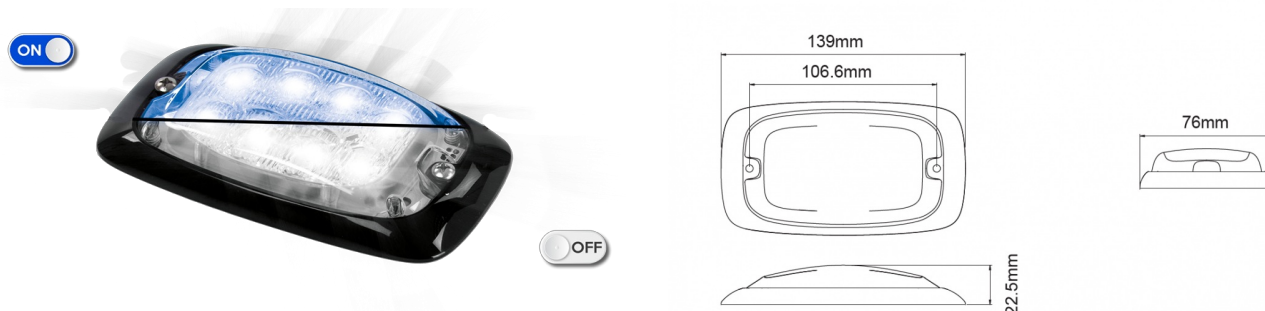

# GERICHTETE KENNLEUCHTEN

R4-CLBL

LED-Blitzer | 8 LEDs | 12-24V | transparente Linse | blau

EAN: 5414184565296

## Spezifikationen

Abmessungen	139 mm x 76 mm x 22,50 mm	Farbe	Blau
Anschluss	Offene Kabelenden	Farbe Linse	Transparent
Anzahl der Blitzmuster	16	Geliefert mit	Mounting screws, gasket
Anzahl der LEDs	8	Gewicht (kg)	0,220 Kg
Befestigung	Oberflächenmontage	Höhe mm	22,50 mm
Bestellbar per	1	IP-Schutzart	IPX7
Betriebsspannung	12V - 24V	Lichtquelle	LED
Betriebstemperatur	-30°C / +65°C	Länge des Kabels (m)	0,25 m
Breite mm	76 mm	Länge mm	139 mm
ECE R65 Klasse 2	Ja	Modell	Rechteckig/lang/langgestreckt
EMC	EMC R10	Synchronisierbar	Ja
EMC R10	Ja		