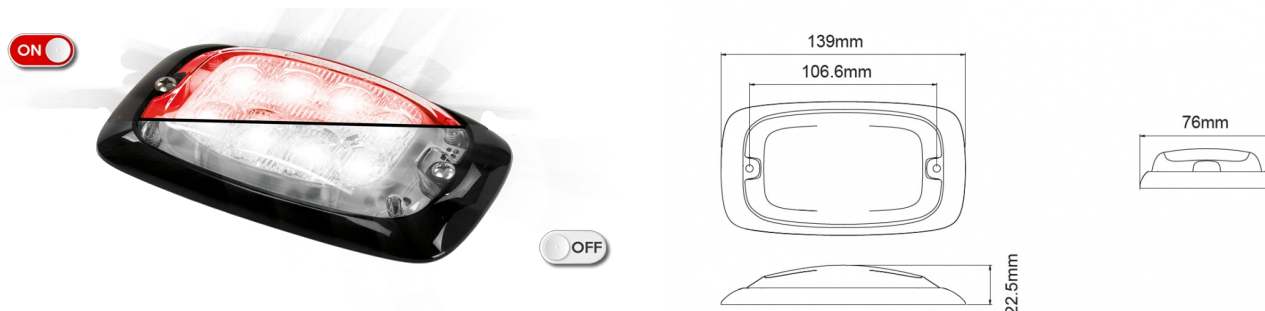

GERICHTETE KENNLEUCHTEN

R4-CLRO

LED-Blitzer | 8 LEDs | 12-24V | transparente Linse | rot

EAN: 5414184565319

Specifications

Abmessungen	139 mm x 76 mm x 22,50 mm	Farbe	Rot
Anschluss	Offene Kabelenden	Farbe Linse	Transparent
Anzahl der Blitzmuster	16	Geliefert mit	Mounting screws, gasket
Anzahl der LEDs	8	Gewicht (kg)	0,220 Kg
Befestigung	Oberflächenmontage	Höhe mm	22,50 mm
Bestellbar per	1	IP-Schutzart	IPX7
Betriebsspannung	12V - 24V	Lichtquelle	LED
Betriebstemperatur	-30°C / +65°C	Länge des Kabels (m)	0,25 m
Breite mm	76 mm	Länge mm	139 mm
ECE R65 Klasse 2	Ja	Modell	Rechteckig/lang/langgestreckt
EMC	EMC R10	Synchronisierbar	Ja
EMC R10	Ja		