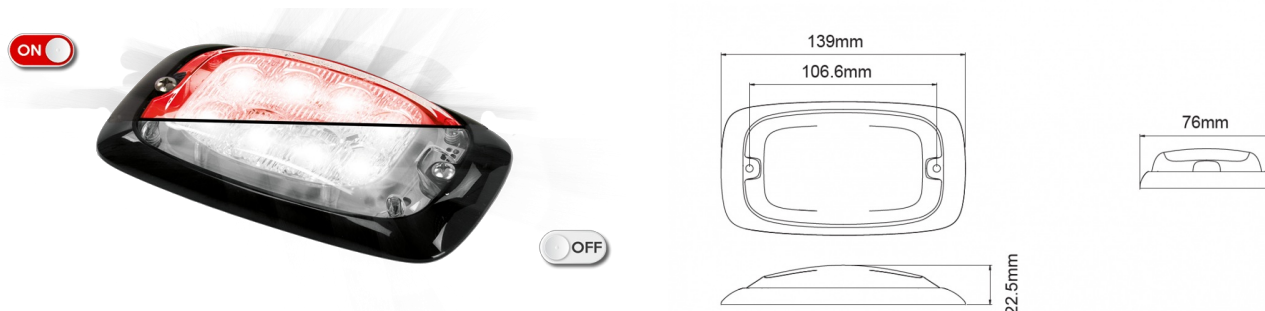

GERICHTETE KENNLEUCHTEN

R4-CLRO

LED-Blitzer | 8 LEDs | 12-24V | transparente Linse | rot

EAN: 5414184565319

Spezifikationen

Abmessungen	139 mm x 76 mm x 22,50 mm	Farbe	Rot
Anschluss	Offene Kabelenden	Farbe Linse	Transparent
Anzahl der Blitzmuster	16	Deliefert mit	Befestigungsschrauben, Dichtung
Anzahl der LEDs	8	Gewicht (kg)	0,220 Kg
Befestigung	Oberflächenmontage	Höhe mm	22,50 mm
Bestellbar per	1	IP-Schutzart	IPX7
Betriebsspannung	12V - 24V	Lichtquelle	LED
Betriebstemperatur	-30°C / +65°C	Länge des Kabels (m)	0,25 m
Breite mm	76 mm	Länge mm	139 mm
ECE R65 Klasse 2	Ja	Modell	Rechteckig/lang/langgestreckt
EMC	EMC R10	Synchronisierbar	Ja
EMC R10	Ja		