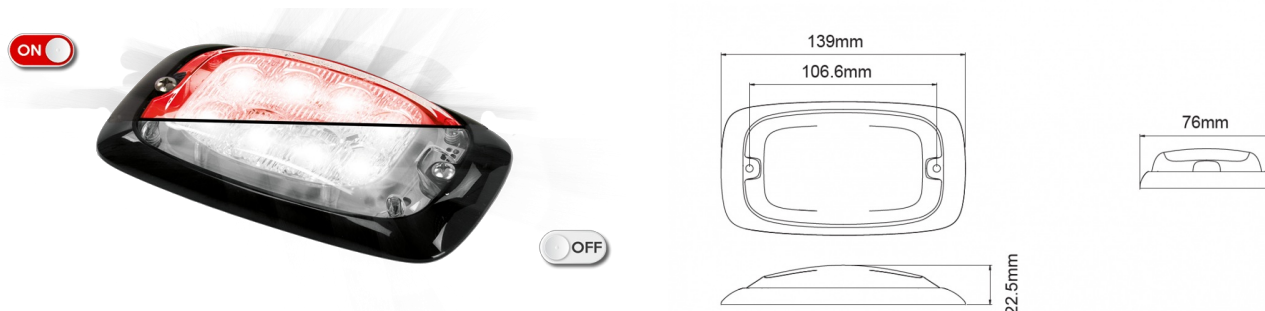

# GERICHTETE KENNLEUCHTEN

R4-CLRO

LED-Blitzer | 8 LEDs | 12-24V | transparente Linse | rot

EAN: 5414184565319

## Spezifikationen

Abmessungen	139 mm x 76 mm x 22,50 mm	Farbe	Rot
Anschluss	Offene Kabelenden	Farbe Linse	Transparent
Anzahl der Blitzmuster	16	Geliefert mit	Mounting screws, gasket
Anzahl der LEDs	8	Gewicht (kg)	0,220 Kg
Befestigung	Oberflächenmontage	Höhe mm	22,50 mm
Bestellbar per	1	IP-Schutzart	IPX7
Betriebsspannung	12V - 24V	Lichtquelle	LED
Betriebstemperatur	-30°C / +65°C	Länge des Kabels (m)	0,25 m
Breite mm	76 mm	Länge mm	139 mm
ECE R65 Klasse 2	Ja	Modell	Rechteckig/lang/langgestreckt
EMC	EMC R10	Synchronisierbar	Ja
EMC R10	Ja		