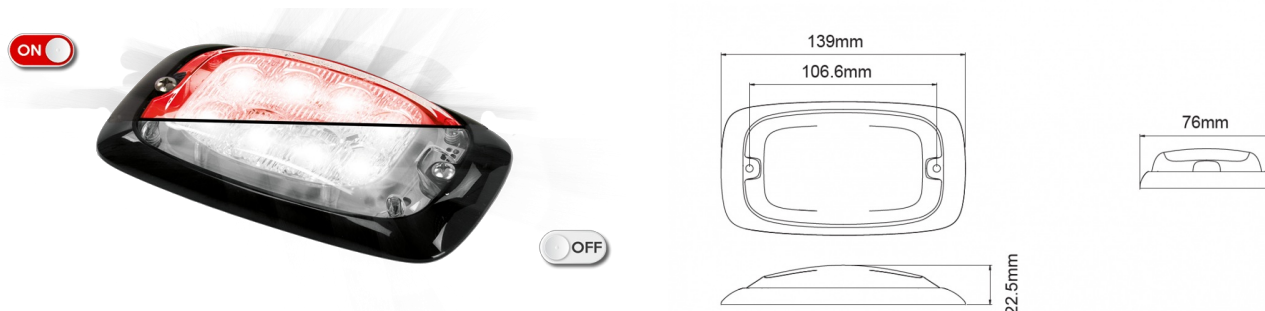

GERICHTETE KENNLEUCHTEN

R4-CLRO

LED-Blitzer | 8 LEDs | 12-24V | transparente Linse | rot

EAN: 5414184565319

Spezifikationen

Abmessungen	139 mm x 76 mm x 22,50 mm	Farbe	Rot
Anschluss	Offene Kabelenden	Farbe Linse	Transparent
Anzahl der Blitzmuster	16	Geliefert mit	Mounting screws, gasket
Anzahl der LEDs	8	Gewicht (kg)	0,220 Kg
Befestigung	Oberflächenmontage	Höhe mm	22,50 mm
Bestellbar per	1	IP-Schutzart	IPX7
Betriebsspannung	12V - 24V	Lichtquelle	LED
Betriebstemperatur	-30°C / +65°C	Länge des Kabels (m)	0,25 m
Breite mm	76 mm	Länge mm	139 mm
ECE R65 Klasse 2	Ja	Modell	Rechteckig/lang/langgestreckt
EMC	EMC R10	Synchronisierbar	Ja
EMC R10	Ja		