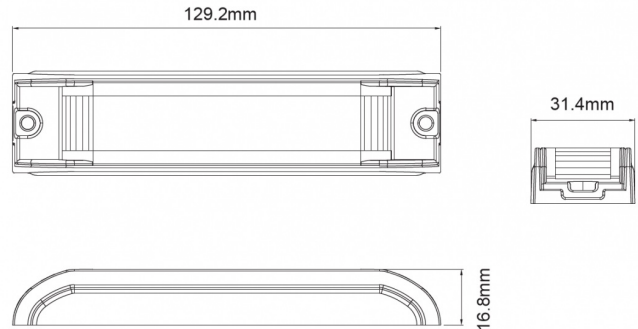

GERICHTETE KENNLEUCHTEN

ID6-OR

LED-Blitzer | 6 LEDs | 12-24V | gelb LEDs

EAN: 5414184019928

Spezifikationen

Abmessungen	129 mm x 31 mm x 17 mm
Anschluss	Offene Kabelenden
Anzahl der Blitzmuster	15
Anzahl der LEDs	6
Befestigung	Oberflächenmontage
Bestellbar per	1
Betriebsspannung	12V - 24V
Betriebstemperatur	-30°C / +65°C
Breite mm	31 mm
ECE R65 Klasse 1	Ja
EMC	EMC R10
EMC R10	Ja

Eigenschaften	Rundum-Optik, sichtbar über 180°
Farbe	Gelb
Farbe Linse	Transparent
Geliefert mit	Befestigungsschrauben, Dichtung
Gewicht (kg)	0,124 Kg
Höhe mm	17 mm
IP-Schutzart	IP67
Lichtquelle	LED
Länge des Kabels (m)	0,25 m
Länge mm	129 mm
Modell	Rechteckig/lang/langgestreckt
Synchronisierbar	Ja