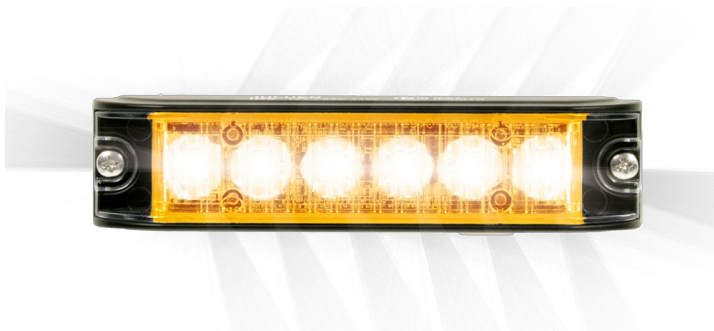

# GERICHTETE KENNLEUCHTEN

ID6-OR

LED-Blitzer | 6 LEDs | 12-24V | gelb LEDs

EAN: 5414184019928

## Spezifikationen

Abmessungen	129 mm x 31 mm x 17 mm	Eigenschaften	Rundum-Optik, sichtbar über 180°
Anschluss	Offene Kabelenden	Farbe	Gelb
Anzahl der Blitzmuster	15	Farbe Linse	Transparent
Anzahl der LEDs	6	Geliefert mit	Befestigungsschrauben, Dichtung
Befestigung	Oberflächenmontage	Gewicht (kg)	0,124 Kg
Bestellbar per	1	Höhe mm	17 mm
Betriebsspannung	12V - 24V	IP-Schutzart	IP67
Betriebstemperatur	-30°C / +65°C	Lichtquelle	LED
Breite mm	31 mm	Länge des Kabels (m)	0,25 m
ECE R65 Klasse 1	Ja	Länge mm	129 mm
EMC	EMC R10	Modell	Rechteckig/lang/langgestreckt
EMC R10	Ja	Synchronisierbar	Ja