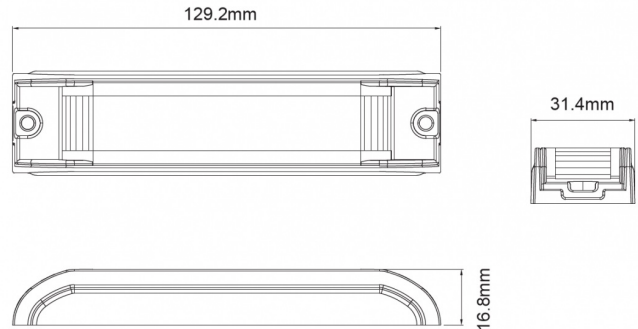

# GERICHTETE KENNLEUCHTEN

ID6-OR

LED-Blitzer | 6 LEDs | 12-24V | gelb LEDs

EAN: 5414184019928

## Spezifikationen

Abmessungen	129 mm x 31 mm x 17 mm	Eigenschaften	Rundum-Optik, sichtbar über 180°
Anschluss	Offene Kabelenden	Farbe	Gelb
Anzahl der Blitzmuster	15	Farbe Linse	Transparent
Anzahl der LEDs	6	Geliefert mit	Befestigungsschrauben, Dichtung
Befestigung	Oberflächenmontage	Gewicht (kg)	0,124 Kg
Bestellbar per	1	Höhe mm	17 mm
Betriebsspannung	12V - 24V	IP-Schutzart	IP67
Betriebstemperatur	-30°C / +65°C	Lichtquelle	LED
Breite mm	31 mm	Länge des Kabels (m)	0,25 m
ECE R65 Klasse 1	Ja	Länge mm	129 mm
EMC	EMC R10	Modell	Rechteckig/lang/langgestreckt
EMC R10	Ja	Synchronisierbar	Ja