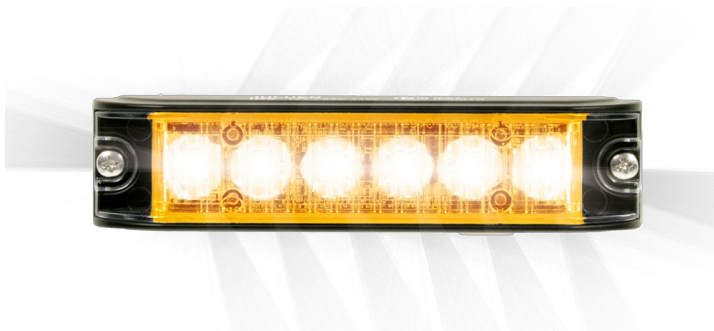

GERICHTETE KENNLEUCHTEN

ID6-OR

LED-Blitzer | 6 LEDs | 12-24V | gelb LEDs

EAN: 5414184019928

Spezifikationen

Abmessungen	129 mm x 31 mm x 17 mm
Anschluss	Offene Kabelenden
Anzahl der Blitzmuster	15
Anzahl der LEDs	6
Befestigung	Oberflächenmontage
Bestellbar per	1
Betriebsspannung	12V - 24V
Betriebstemperatur	-30°C / +65°C
Breite mm	31 mm
ECE R65 Klasse 1	Ja
EMC	EMC R10
EMC R10	Ja

Eigenschaften	Rundum-Optik, sichtbar über 180°
Farbe	Gelb
Farbe Linse	Transparent
Geliefert mit	Befestigungsschrauben, Dichtung
Gewicht (kg)	0,124 Kg
Höhe mm	17 mm
IP-Schutzart	IP67
Lichtquelle	LED
Länge des Kabels (m)	0,25 m
Länge mm	129 mm
Modell	Rechteckig/lang/langgestreckt
Synchronisierbar	Ja