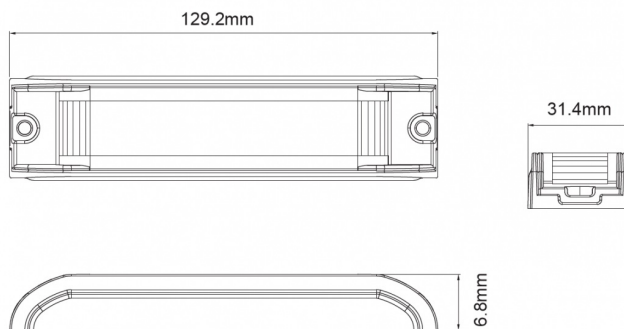

GERICHTETE KENNLEUCHTEN

ID6-BL

LED-Blitzer | 6 LEDs | 12-24V | blaue LEDs

EAN: 5414184019911

Spezifikationen

Abmessungen	129 mm x 31 mm x 17 mm	Eigenschaften	Rundum-Optik, sichtbar über 180°
Anschluss	Offene Kabelenden	Farbe	Blau
Anzahl der Blitzmuster	15	Farbe Linse	Transparent
Anzahl der LEDs	6	Geliefert mit	Mounting screws, gasket
Befestigung	Oberflächenmontage	Gewicht (kg)	0,124 Kg
Bestellbar per	1	Höhe mm	17 mm
Betriebsspannung	12V - 24V	IP-Schutzart	IP67
Betriebstemperatur	-30°C / +65°C	Lichtquelle	LED
Breite mm	31 mm	Länge des Kabels (m)	0,25 m
ECE R65 Klasse 1	Ja	Länge mm	129 mm
EMC	EMC R10	Modell	Rechteckig/lang/langgestreckt
EMC R10	Ja	Synchronisierbar	Ja