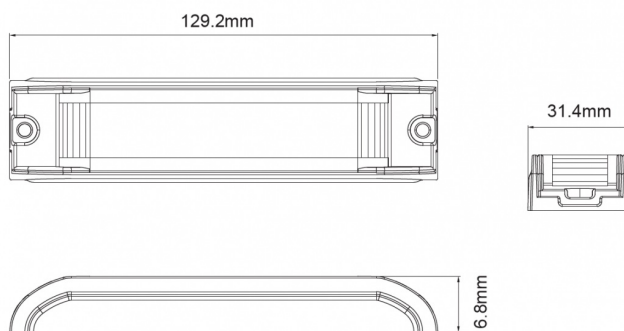

## Spezifikationen

Abmessungen	129 mm x 31 mm x 17 mm
Anschluss	Offene Kabelenden
Anzahl der Blitzmuster	15
Anzahl der LEDs	6
Befestigung	Oberflächenmontage
Bestellbar per	1
Betriebsspannung	12V - 24V
Betriebstemperatur	-30°C / +65°C
Breite mm	31 mm
ECE R65 Klasse 1	Ja
EMC	EMC R10
EMC R10	Ja

Eigenschaften	Rundum-Optik, sichtbar über 180°
Farbe	Blau
Farbe Linse	Transparent
Geliefert mit	Mounting screws, gasket
Gewicht (kg)	0,124 Kg
Höhe mm	17 mm
IP-Schutzart	IP67
Lichtquelle	LED
Länge des Kabels (m)	0,25 m
Länge mm	129 mm
Modell	Rechteckig/lang/langgestreckt
Synchronisierbar	Ja