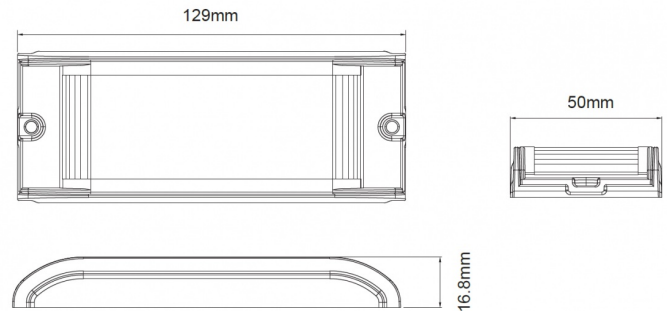

GERICHTETE KENNLEUCHTEN

ID12-OR

LED-Blitzer | 12 LEDs | 12-24V | gelbe LEDs

EAN: 5414184019898

Spezifikationen

Abmessungen	129 mm x 50 mm x 17 mm	Eigenschaften	Rundum-Optik, sichtbar über 180°
Anschluss	Offene Kabelenden	Farbe	Gelb
Anzahl der Blitzmuster	15	Farbe Linse	Transparent
Anzahl der LEDs	12	Geliefert mit	Befestigungsschrauben, Dichtung
Befestigung	Oberflächenmontage	Gewicht (kg)	0,168 Kg
Bestellbar per	1	Höhe mm	17 mm
Betriebsspannung	12V - 24V	IP-Schutzart	IP67
Betriebstemperatur	-30°C / +65°C	Lichtquelle	LED
Breite mm	50 mm	Länge des Kabels (m)	0,25 m
ECE R65 Klasse 1	Ja	Länge mm	129 mm
EMC	EMC R10	Modell	Rechteckig/lang/langgestreckt
EMC R10	Ja	Synchronisierbar	Ja