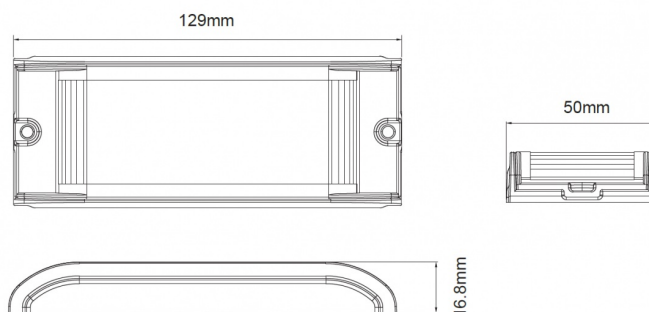

GERICHTETE KENNLEUCHTEN

ID12-OR

LED-Blitzer | 12 LEDs | 12-24V | gelbe LEDs

EAN: 5414184019898

Spezifikationen

Abmessungen	129 mm x 50 mm x 17 mm	Eigenschaften	Rundum-Optik, sichtbar über 180°
Anschluss	Offene Kabelenden	Farbe	Gelb
Anzahl der Blitzmuster	15	Farbe Linse	Transparent
Anzahl der LEDs	12	Geliefert mit	Befestigungsschrauben, Dichtung
Befestigung	Oberflächenmontage	Gewicht (kg)	0,168 Kg
Bestellbar per	1	Höhe mm	17 mm
Betriebsspannung	12V - 24V	IP-Schutzart	IP67
Betriebstemperatur	-30°C / +65°C	Lichtquelle	LED
Breite mm	50 mm	Länge des Kabels (m)	0,25 m
ECE R65 Klasse 1	Ja	Länge mm	129 mm
EMC	EMC R10	Modell	Rechteckig/lang/langgestreckt
EMC R10	Ja	Synchronisierbar	Ja