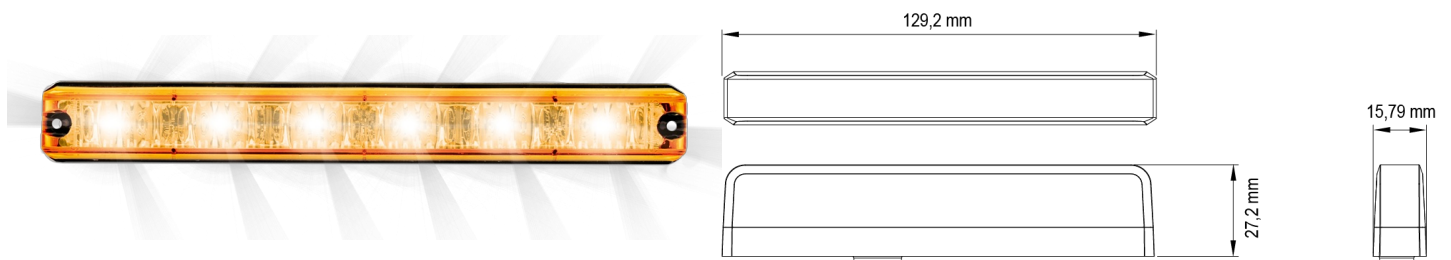

# GERICHTETE KENNLEUCHTEN

ES6-OR

LED-Blitzer | 6 LEDs | 12-24V | gelb

EAN: 5414184019829

## Specifications

Abmessungen	129 x 27 x 16 mm	EMC R10	Ja
Anschluss	Offene Kabelenden	Farbe	Gelb
Anzahl der Blitzmuster	23	Farbe Linse	Transparent
Anzahl der LEDs	6	Geliefert mit	Mounting screws, 2 different types of mounting brackets
Befestigung	Verschiedene Befestigungsmöglichkeiten	Gewicht (kg)	0,129 Kg
Bestellbar per	1	IP-Schutzart	IPX8
Betriebsspannung	12V - 24V	Lichtquelle	LED
Betriebstemperatur	-30°C / +65°C	Länge des Kabels (m)	0,25 m
ECE R65 Klasse 1	Ja	Modell	Rechteckig/lang/langgestreckt
EMC	EMC R10	Synchronisierbar	Ja