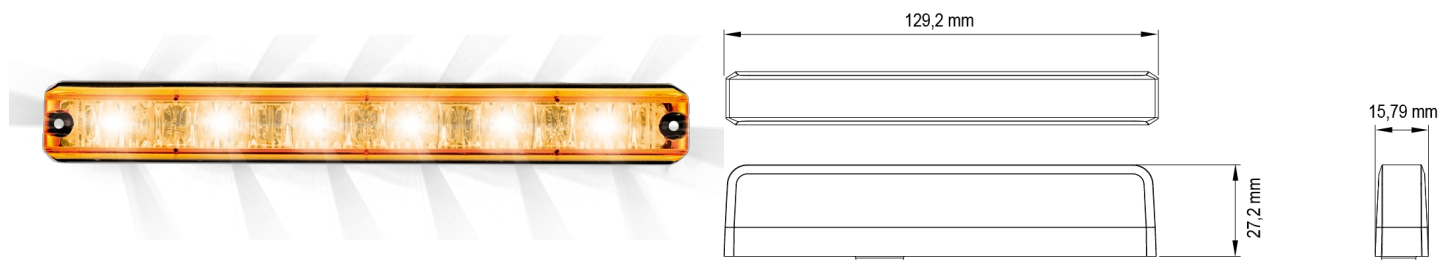

GERICHTETE KENNLEUCHTEN

ES6-OR

LED-Blitzer | 6 LEDs | 12-24V | gelb

EAN: 5414184019829

Spezifikationen

Abmessungen	129 x 27 x 16 mm	EMC R10	Ja
Anschluss	Offene Kabelenden	Farbe	Gelb
Anzahl der Blitzmuster	23	Farbe Linse	Transparent
Anzahl der LEDs	6	Geliefert mit	Mounting screws, 2 different types of mounting brackets
Befestigung	Verschiedene Befestigungsmöglichkeiten	Gewicht (kg)	0,129 Kg
Bestellbar per	1	IP-Schutzart	IPX8
Betriebsspannung	12V - 24V	Lichtquelle	LED
Betriebstemperatur	-30°C / +65°C	Länge des Kabels (m)	0,25 m
ECE R65 Klasse 1	Ja	Modell	Rechteckig/lang/langgestreckt
EMC	EMC R10	Synchronisierbar	Ja