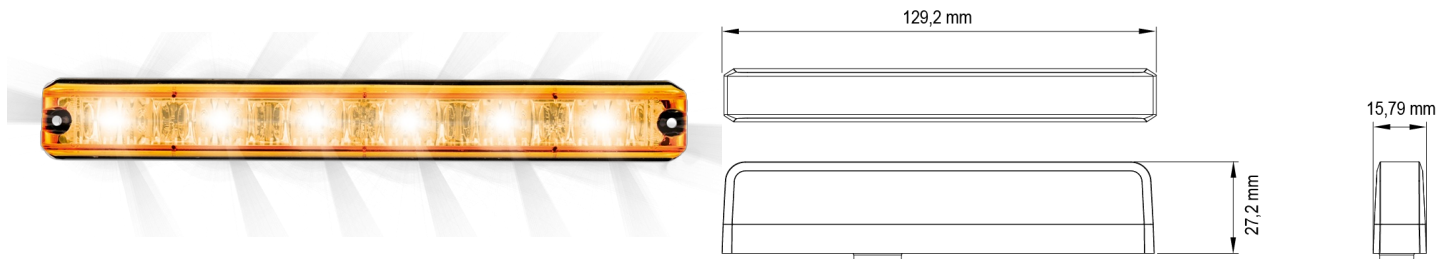

GERICHTETE KENNLEUCHTEN

ES6-OR

LED-Blitzer | 6 LEDs | 12-24V | gelb

EAN: 5414184019829

Spezifikationen

Abmessungen	129 x 27 x 16 mm	Farbe Linse	Transparent
Anschluss	Offene Kabelenden	Geliefert mit	Mounting screws, 2 different types of mounting brackets
Anzahl der Blitzmuster	23	Gewicht (kg)	0,129 Kg
Anzahl der LEDs	6	IP-Schutzart	IPX8
Befestigung	Oberflächenmontage	Lichtquelle	LED
Bestellbar per	1	Länge des Kabels (m)	0,25 m
Betriebsspannung	12V - 24V	Modell	Rechteckig/lang/langgestreckt
Betriebstemperatur	-30°C / +65°C	Serie	ES EDGE SABER
ECE R65 Klasse 1	Ja	Synchronisierbar	Ja
EMC	EMC R10		
EMC R10	Ja		
Farbe	Gelb		