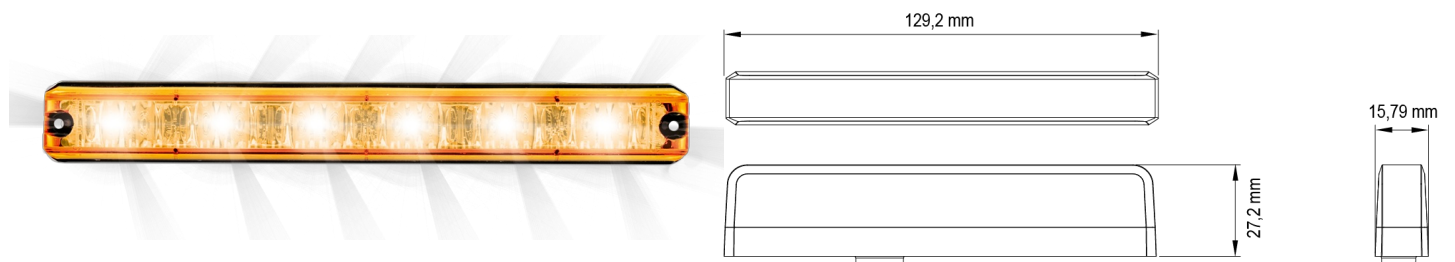

GERICHTETE KENNLEUCHTEN

ES6-OR

LED-Blitzer | 6 LEDs | 12-24V | gelb

EAN: 5414184019829

Spezifikationen

Abmessungen	129 x 27 x 16 mm	EMC R10	Ja
Anschluss	Offene Kabelenden	Farbe	Gelb
Anzahl der Blitzmuster	23	Farbe Linse	Transparent
Anzahl der LEDs	6	Geliefert mit	Mounting screws, 2 different types of mounting brackets
Befestigung	Verschiedene Befestigungsmöglichkeiten	Gewicht (kg)	0,129 Kg
Bestellbar per	1	IP-Schutzart	IPX8
Betriebsspannung	12V - 24V	Lichtquelle	LED
Betriebstemperatur	-30°C / +65°C	Länge des Kabels (m)	0,25 m
ECE R65 Klasse 1	Ja	Modell	Rechteckig/lang/langgestreckt
EMC	EMC R10	Synchronisierbar	Ja