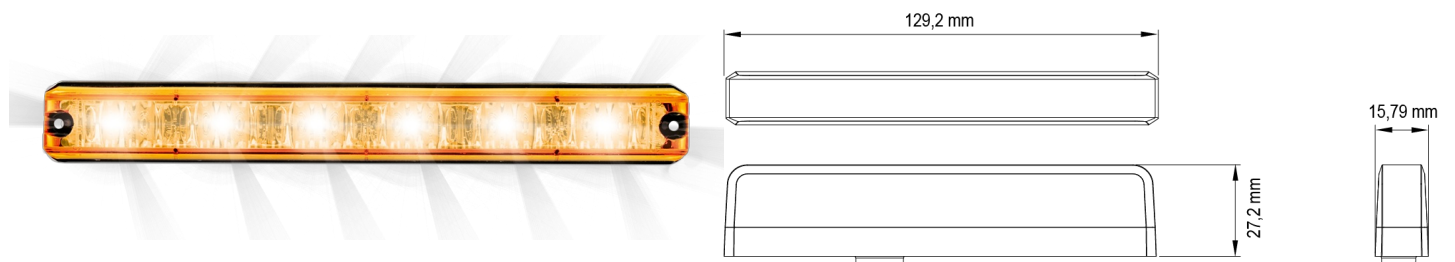

# GERICHTETE KENNLEUCHTEN

ES6-OR

LED-Blitzer | 6 LEDs | 12-24V | gelb

EAN: 5414184019829

## Spezifikationen

Abmessungen	129 x 27 x 16 mm	EMC R10	Ja
Anschluss	Offene Kabelenden	Farbe	Gelb
Anzahl der Blitzmuster	23	Farbe Linse	Transparent
Anzahl der LEDs	6	Geliefert mit	Mounting screws, 2 different types of mounting brackets
Befestigung	Verschiedene Befestigungsmöglichkeiten	Gewicht (kg)	0,129 Kg
Bestellbar per	1	IP-Schutzart	IPX8
Betriebsspannung	12V - 24V	Lichtquelle	LED
Betriebstemperatur	-30°C / +65°C	Länge des Kabels (m)	0,25 m
ECE R65 Klasse 1	Ja	Modell	Rechteckig/lang/langgestreckt
EMC	EMC R10	Synchronisierbar	Ja