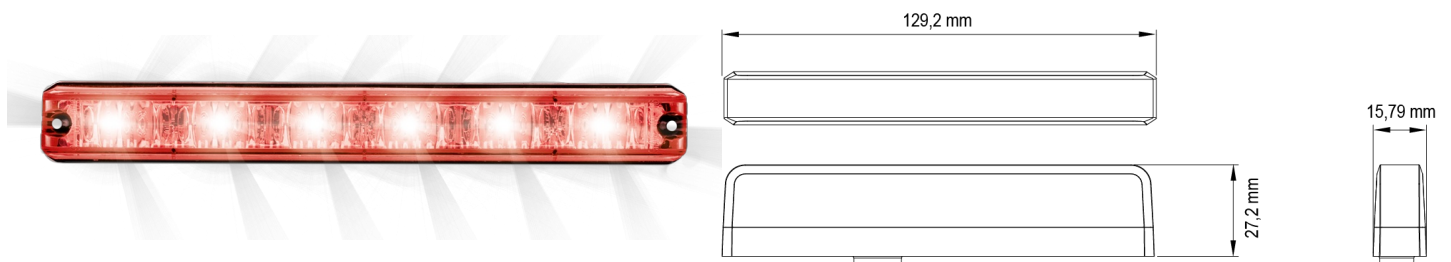

GERICHTETE KENNLEUCHTEN

ES6-RO

LED-Blitzer | 6 LEDs | 12-24V | rot

EAN: 5414184019836

Spezifikationen

| | | | |
|------------------------|--|----------------------|---|
| Abmessungen | 129 x 27 x 16 mm | EMC R10 | Ja |
| Anschluss | Offene Kabelenden | Farbe | Rot |
| Anzahl der Blitzmuster | 23 | Farbe Linse | Transparent |
| Anzahl der LEDs | 6 | Geliefert mit | Mounting screws, 2 different types of mounting brackets |
| Befestigung | Verschiedene Befestigungsmöglichkeiten | Gewicht (kg) | 0,129 Kg |
| Bestellbar per | 1 | IP-Schutzart | IPX8 |
| Betriebsspannung | 12V - 24V | Lichtquelle | LED |
| Betriebstemperatur | -30°C / +65°C | Länge des Kabels (m) | 0,25 m |
| ECE R65 Klasse 1 | Ja | Modell | Rechteckig/lang/langgestreckt |
| EMC | EMC R10 | Synchronisierbar | Ja |