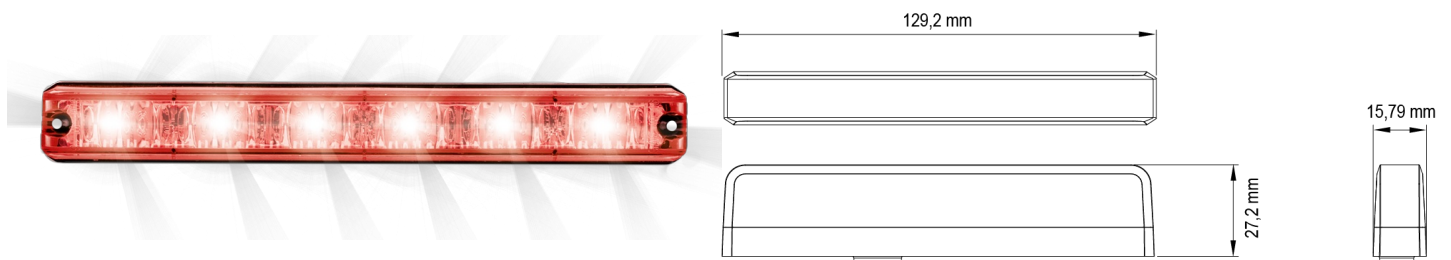

GERICHTETE KENNLEUCHTEN

ES6-RO

LED-Blitzer | 6 LEDs | 12-24V | rot

EAN: 5414184019836

Spezifikationen

Abmessungen	129 x 27 x 16 mm	Farbe Linse	Transparent
Anschluss	Offene Kabelenden	Geliefert mit	Mounting screws, 2 different types of mounting brackets
Anzahl der Blitzmuster	23	Gewicht (kg)	0,129 Kg
Anzahl der LEDs	6	IP-Schutzart	IPX8
Befestigung	Oberflächenmontage	Lichtquelle	LED
Bestellbar per	1	Länge des Kabels (m)	0,25 m
Betriebsspannung	12V - 24V	Modell	Rechteckig/lang/langgestreckt
Betriebstemperatur	-30°C / +65°C	Serie	ES EDGE SABER
ECE R65 Klasse 1	Ja	Synchronisierbar	Ja
EMC	EMC R10		
EMC R10	Ja		
Farbe	Rot		