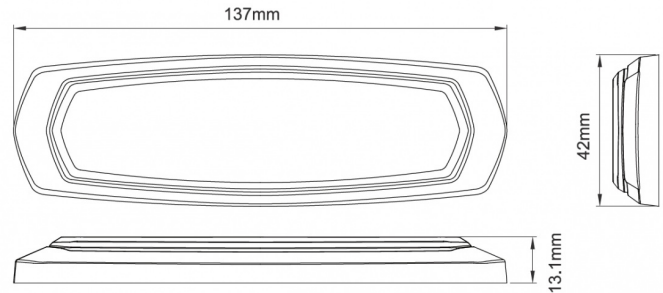

GERICHTETE KENNLEUCHTEN

SM12-O/B

LED-Blitzer | 12 LEDs | 12-24V | gelb/blau

EAN: 5414184565449

Specifications

Abmessungen	137 mm x 42 mm x 13 mm	Farbe Linse	Transparent
Anschluss	Offene Kabelenden	Geliefert mit	Mounting screws
Anzahl der Blitzmuster	28	Gewicht (kg)	0,140 Kg
Anzahl der LEDs	12	Höhe mm	13 mm
Befestigung	Oberflächenmontage	IP-Schutzart	IPX7
Bestellbar per	1	Lichtquelle	LED
Betriebsspannung	12V - 24V	Länge des Kabels (m)	0,21 m
Betriebstemperatur	-30°C / +65°C	Länge mm	137 mm
Breite mm	42 mm	Modell	Rechteckig/lang/langgestreckt
CISPR 25	12V : CISPR 25 Klasse 5 - 24V : CISPR 25 Klasse 4	Synchronisierbar	Ja
ECE R65 Klasse 2	Ja		
EMC	EMC R10		
EMC R10	Ja		
Farbe	Gelb/blau		