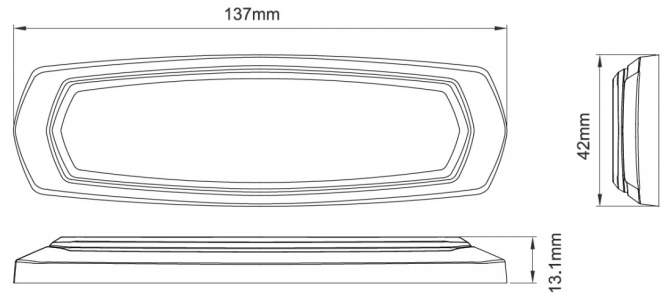

GERICHTETE KENNLEUCHTEN

SM12-O/B

LED-Blitzer | 12 LEDs | 12-24V | gelb/blau

EAN: 5414184565449

Spezifikationen

Abmessungen	137 mm x 42 mm x 13 mm	Farbe Linse	Transparent
Anschluss	Offene Kabelenden	Geliefert mit	Mounting screws
Anzahl der Blitzmuster	28	Gewicht (kg)	0,140 Kg
Anzahl der LEDs	12	Höhe mm	13 mm
Befestigung	Oberflächenmontage	IP-Schutzart	IPX7
Bestellbar per	1	Lichtquelle	LED
Betriebsspannung	12V - 24V	Länge des Kabels (m)	0,21 m
Betriebstemperatur	-30°C / +65°C	Länge mm	137 mm
Breite mm	42 mm	Modell	Rechteckig/lang/langgestreckt
CISPR 25	12V : CISPR 25 Klasse 5 - 24V : CISPR 25 Klasse 4	Synchronisierbar	Ja
ECE R65 Klasse 2	Ja		
EMC	EMC R10		
EMC R10	Ja		
Farbe	Gelb/blau		