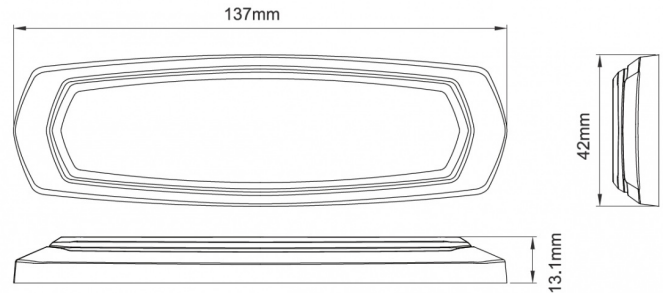

# GERICHTETE KENNLEUCHTEN

SM12-O/B

LED-Blitzer | 12 LEDs | 12-24V | gelb/blau

EAN: 5414184565449

## Spezifikationen

Abmessungen	137 mm x 42 mm x 13 mm	Farbe Linse	Transparent
Anschluss	Offene Kabelenden	Geliefert mit	Mounting screws
Anzahl der Blitzmuster	28	Gewicht (kg)	0,140 Kg
Anzahl der LEDs	12	Höhe mm	13 mm
Befestigung	Oberflächenmontage	IP-Schutzart	IPX7
Bestellbar per	1	Lichtquelle	LED
Betriebsspannung	12V - 24V	Länge des Kabels (m)	0,21 m
Betriebstemperatur	-30°C / +65°C	Länge mm	137 mm
Breite mm	42 mm	Modell	Rechteckig/lang/langgestreckt
CISPR 25	12V : CISPR 25 Klasse 5 - 24V : CISPR 25 Klasse 4	Synchronisierbar	Ja
ECE R65 Klasse 2	Ja		
EMC	EMC R10		
EMC R10	Ja		
Farbe	Gelb/blau		