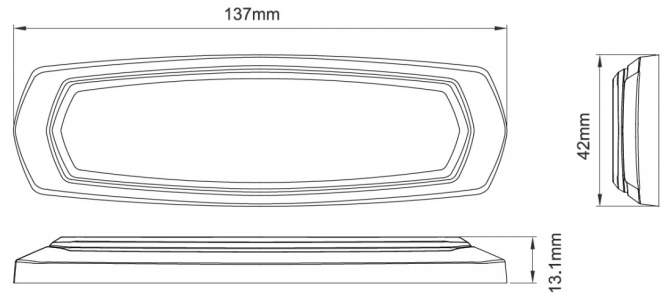

GERICHTETE KENNLEUCHTEN

SM12-B/C

LED-Blitzer | 12 LEDs | 12-24V | blau/weiß

EAN: 5414184565432

Specifications

Abmessungen	137 mm x 42 mm x 13 mm	Farbe Linse	Transparent
Anschluss	Offene Kabelenden	Geliefert mit	Mounting screws
Anzahl der Blitzmuster	28	Gewicht (kg)	0,140 Kg
Anzahl der LEDs	12	Höhe mm	13 mm
Befestigung	Oberflächenmontage	IP-Schutzart	IPX7
Bestellbar per	1	Lichtquelle	LED
Betriebsspannung	12V - 24V	Länge des Kabels (m)	0,21 m
Betriebstemperatur	-30°C / +65°C	Länge mm	137 mm
Breite mm	42 mm	Modell	Rechteckig/lang/langgestreckt
CISPR 25	12V : CISPR 25 Klasse 5 - 24V : CISPR 25 Klasse 4	Synchronisierbar	Ja
ECE R65 Klasse 2	Ja		
EMC	EMC R10		
EMC R10	Ja		
Farbe	Blau/weiss		