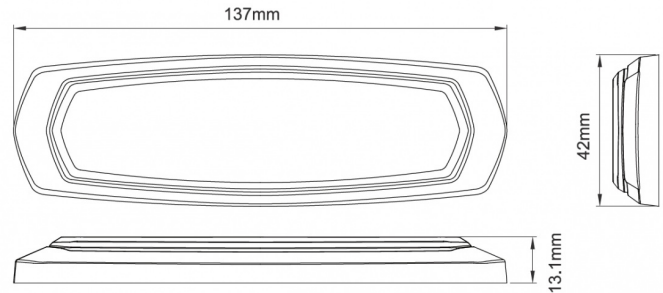

# GERICHTETE KENNLEUCHTEN

SM12-B/C

LED-Blitzer | 12 LEDs | 12-24V | blau/weiß

EAN: 5414184565432

## Spezifikationen

Abmessungen	137 mm x 42 mm x 13 mm	Farbe Linse	Transparent
Anschluss	Offene Kabelenden	Geliefert mit	Mounting screws
Anzahl der Blitzmuster	28	Gewicht (kg)	0,140 Kg
Anzahl der LEDs	12	Höhe mm	13 mm
Befestigung	Oberflächenmontage	IP-Schutzart	IPX7
Bestellbar per	1	Lichtquelle	LED
Betriebsspannung	12V - 24V	Länge des Kabels (m)	0,21 m
Betriebstemperatur	-30°C / +65°C	Länge mm	137 mm
Breite mm	42 mm	Modell	Rechteckig/lang/langgestreckt
CISPR 25	12V : CISPR 25 Klasse 5 - 24V : CISPR 25 Klasse 4	Synchronisierbar	Ja
ECE R65 Klasse 2	Ja		
EMC	EMC R10		
EMC R10	Ja		
Farbe	Blau/weiß		