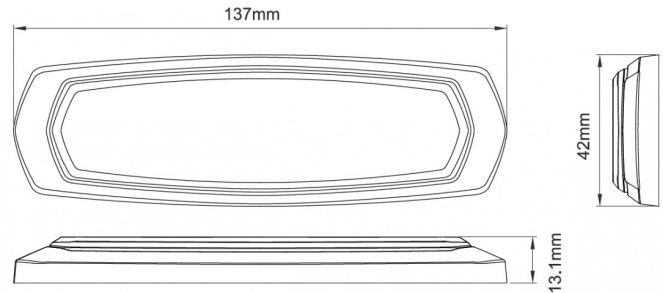

# GERICHTETE KENNLEUCHTEN

SM12-B/C

LED-Blitzer | 12 LEDs | 12-24V | blau/weiß

EAN: 5414184565432

## Spezifikationen

Abmessungen	137 mm x 42 mm x 13 mm	Farbe Linse	Transparent
Anschluss	Offene Kabelenden	Geliefert mit	Mounting screws
Anzahl der Blitzmuster	28	Gewicht (kg)	0,140 Kg
Anzahl der LEDs	12	Höhe mm	13 mm
Befestigung	Oberflächenmontage	IP-Schutzart	IPX7
Bestellbar per	1	Lichtquelle	LED
Betriebsspannung	12V - 24V	Länge des Kabels (m)	0,21 m
Betriebstemperatur	-30°C / +65°C	Länge mm	137 mm
Breite mm	42 mm	Modell	Rechteckig/lang/langgestreckt
CISPR 25	12V : CISPR 25 Klasse 5 - 24V : CISPR 25 Klasse 4	Synchronisierbar	Ja
ECE R65 Klasse 2	Ja		
EMC	EMC R10		
EMC R10	Ja		
Farbe	Blau/weiss		