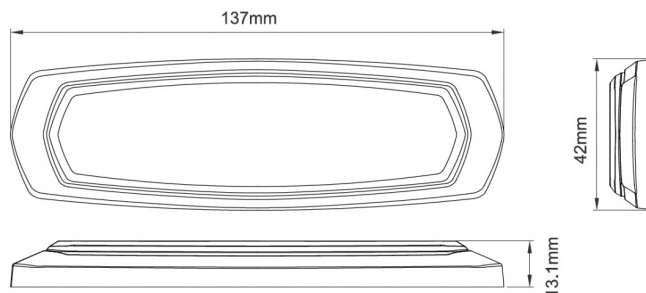

GERICHTETE KENNLEUCHTEN

SM12-B/C

LED-Blitzer | 12 LEDs | 12-24V | blau/weiß

EAN: 5414184565432

Spezifikationen

Abmessungen	137 mm x 42 mm x 13 mm	Farbe Linse	Transparent
Anschluss	Offene Kabelenden	Geliefert mit	Mounting screws
Anzahl der Blitzmuster	28	Gewicht (kg)	0,140 Kg
Anzahl der LEDs	12	Höhe mm	13 mm
Befestigung	Oberflächenmontage	IP-Schutzart	IPX7
Bestellbar per	1	Lichtquelle	LED
Betriebsspannung	12V - 24V	Länge des Kabels (m)	0,21 m
Betriebstemperatur	-30°C / +65°C	Länge mm	137 mm
Breite mm	42 mm	Modell	Rechteckig/lang/langgestreckt
CISPR 25	12V : CISPR 25 Klasse 5 - 24V : CISPR 25 Klasse 4	Synchronisierbar	Ja
ECE R65 Klasse 2	Ja		
EMC	EMC R10		
EMC R10	Ja		
Farbe	Blau/weiß		