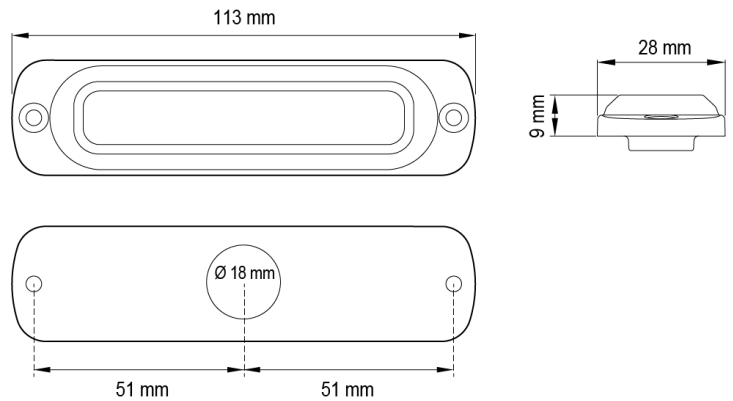

GERICHTETE KENNLEUCHTEN

ST6-B/R

LED-Blitzer | 2x6 LEDs | 12-24V | blau/rot

EAN: 5414184019386

Spezifikationen

Abmessungen	113 mm x 28 mm x 9 mm	Farbe	Blau/rot
Anschluss	Offene Kabelenden	Farbe Linse	Transparent
Anzahl der Blitzmuster	28	Deliefert mit	Befestigungsschrauben, Dichtung, Bedienungsanleitung
Anzahl der LEDs	6+6	Gewicht (kg)	0,140 Kg
Befestigung	Oberflächenmontage	Gut zu wissen	Enthält 6 LEDs jeder Farbe
Bestellbar per	1	IP-Schutzart	IPX7
Betriebsspannung	12V - 24V	Lichtquelle	LED
Betriebstemperatur	-30°C / +65°C	Länge des Kabels (m)	0,21 m
CISPR 25	12V : CISPR 25 Klasse 4 - 24V : CISPR 25 Klasse 2	Modell	Rechteckig/lang/langgestreckt
ECE R65 Klasse 1	Ja	Serie	ST SUPER THIN
EMC	EMC R10	Synchronisierbar	Ja
EMC R10	Ja		