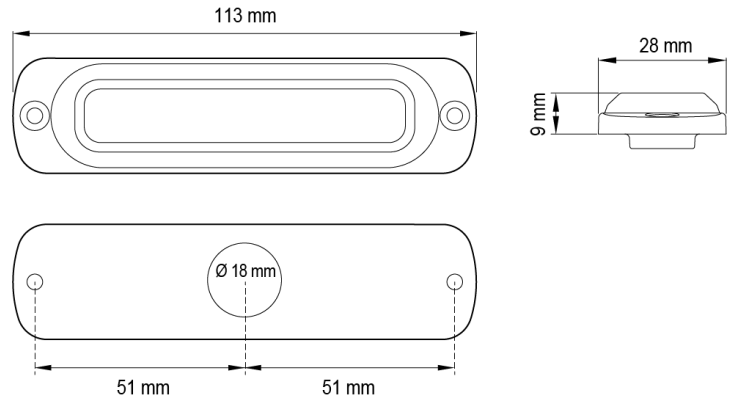

GERICHTETE KENNLEUCHTEN

ST6-B/R

LED-Blitzer | 6 LEDs | 12-24V | blau/rot

EAN: 5414184019386

Spezifikationen

Abmessungen	113 mm x 28 mm x 9 mm	EMC R10	Ja
Anschluss	Offene Kabelenden	Farbe	Blau/rot
Anzahl der Blitzmuster	28	Farbe Linse	Transparent
Anzahl der LEDs	6	Geliefert mit	Mounting screws, gasket, manual
Befestigung	Oberflächenmontage	Gewicht (kg)	0,140 Kg
Bestellbar per	1	IP-Schutzart	IPX7
Betriebsspannung	12V - 24V	Lichtquelle	LED
Betriebstemperatur	-30°C / +65°C	Länge des Kabels (m)	0,21 m
CISPR 25	12V : CISPR 25 Klasse 4 - 24V : CISPR 25 Klasse 2	Modell	Rechteckig/lang/langgestreckt
ECE R65 Klasse 1	Ja	Synchronisierbar	Ja
EMC	EMC R10		