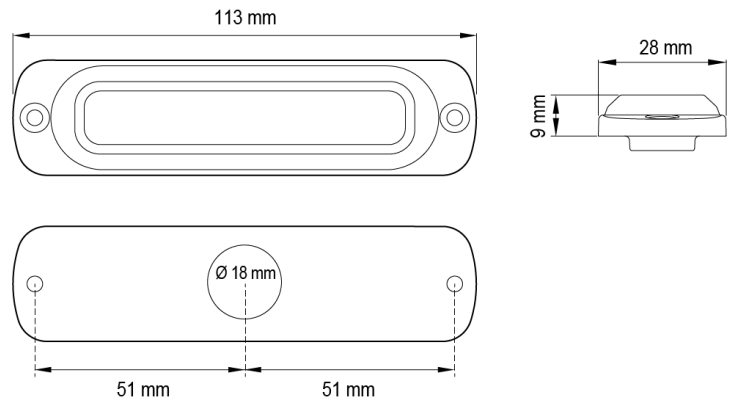

# GERICHTETE KENNLEUCHTEN

ST6-B/R

LED-Blitzer | 6 LEDs | 12-24V | blau/rot

EAN: 5414184019386

## Spezifikationen

|                        |  |                      |  |
|------------------------|--|----------------------|--|
| Abmessungen            | 113 mm x 28 mm x 9 mm                                | EMC R10              | Ja   |
| Anschluss              | Offene Kabelenden                                    | Farbe                | Blau/rot   |
| Anzahl der Blitzmuster | 28   | Farbe Linse          | Transparent  |
| Anzahl der LEDs        | 6  | Geliefert mit        | Befestigungsschrauben,<br>Dichtung,<br>Bedienungsanleitung |
| Befestigung            | Oberflächenmontage                                   | Gewicht (kg)         | 0,140 Kg   |
| Bestellbar per         | 1  | IP-Schutzart         | IPX7   |
| Betriebsspannung       | 12V - 24V  | Lichtquelle          | LED  |
| Betriebstemperatur     | -30°C / +65°C  | Länge des Kabels (m) | 0,21 m   |
| CISPR 25               | 12V : CISPR 25 Klasse 4 - 24V :<br>CISPR 25 Klasse 2 | Modell               | Rechteckig/lang/langgestreckt                              |
| ECE R65 Klasse 1       | Ja   | Synchronisierbar     | Ja   |
| EMC                    | EMC R10  |                      |  |