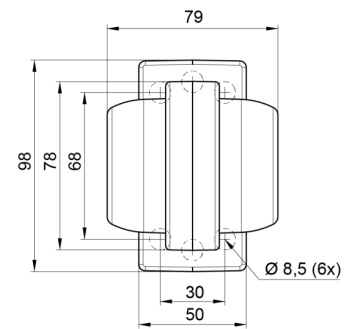

MARKIERUNGSLEUCHTEN

MAVERICKI-
OR/OR

LED-Markierungsleuchte | links+rechts | 12-24V |
gelb/gelb

EAN: 5414184000803

Spezifikationen

Abmessungen	98 x 79 x 108 mm	Eigenschaften	Kompatibel mit Gylle-Leuchten
Anschluss	Offene Kabelenden	Farbe	Gelb/gelb
Befestigung	Oberflächenmontage	Farbe Linse	Gelb
Befestigungsseite	Seite	Funktionen	Begrenzungsleuchte 2 Funktionen
Bestellbar per	1	Gewicht (kg)	0,226 Kg
Betriebsspannung	12V - 24V	IP-Schutzart	IP66+IP68
Betriebstemperatur	-30°C / +65°C	Lichtquelle	LED
Durchmesser mm	78 mm	Material	Gummi
EMC	EMC R10	Verpackung	POS-Verpackung
EMC R10	Ja		