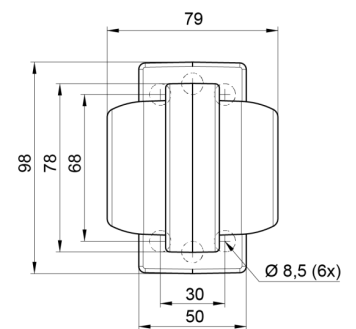

MARKIERUNGSLEUCHTEN

MAVERICKI-
OR/OR

LED-Markierungsleuchte | links+rechts | 12-24V |
gelb/gelb

EAN: 5414184000803

Spezifikationen

Abmessungen	98 x 79 x 108 mm	Eigenschaften	Kompatibel mit Gylle-Leuchten
Anschluss	Offene Kabelenden	Farbe	Gelb/gelb
Befestigung	Oberflächenmontage	Farbe Linse	Gelb
Befestigungsseite	Seite	Funktionen	Begrenzungsleuchte 2 Funktionen
Bestellbar per	1	Gewicht (kg)	0,226 Kg
Betriebsspannung	12V - 24V	IP-Schutzart	IP66+IP68
Betriebstemperatur	-30°C / +65°C	Lichtquelle	LED
Durchmesser mm	78 mm	Material	Gummi
EMC	EMC R10	Verpackung	POS-Verpackung
EMC R10	Ja		