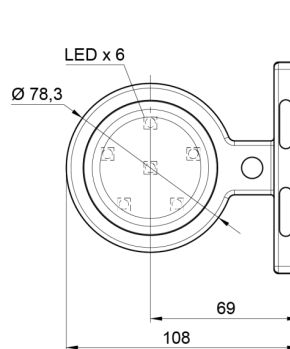

MARKIERUNGSLEUCHTEN

MAVERICKI-
OR/OR

LED-Markierungsleuchte | links+rechts | 12-24V |
gelb/gelb

EAN: 5414184000803

Spezifikationen

Abmessungen	98 x 79 x 108 mm	Eigenschaften	Kompatibel mit Gylle-Leuchten
Anschluss	Offene Kabelenden	Farbe	Gelb/gelb
Befestigung	Oberflächenmontage	Farbe Linse	Gelb
Befestigungsseite	Seite	Funktionen	Begrenzungsleuchte 2 Funktionen
Bestellbar per	1	Gewicht (kg)	0,226 Kg
Betriebsspannung	12V - 24V	IP-Schutzart	IP66+IP68
Betriebstemperatur	-30°C / +65°C	Lichtquelle	LED
Durchmesser mm	78 mm	Material	Gummi
EMC	EMC R10	Verpackung	POS-Verpackung
EMC R10	Ja		