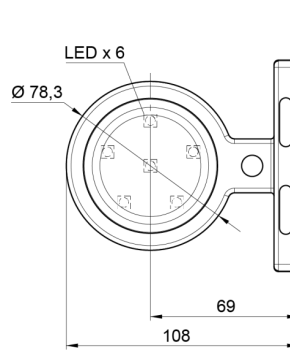

MARKIERUNGSLEUCHTEN

MAVERICKI-
OR/OR

LED-Markierungsleuchte | links+rechts | 12-24V |
gelb/gelb

EAN: 5414184000803

Spezifikationen

Abmessungen	98 x 79 x 108 mm	Eigenschaften	Kompatibel mit Gylle-Leuchten
Anschluss	Offene Kabelenden	Farbe	Gelb/gelb
Befestigung	Oberflächenmontage	Farbe Linse	Gelb
Befestigungsseite	Seite	Funktionen	Begrenzungsleuchte 2 Funktionen
Bestellbar per	1	Gewicht (kg)	0,226 Kg
Betriebsspannung	12V - 24V	IP-Schutzart	IP66+IP68
Betriebstemperatur	-30°C / +65°C	Lichtquelle	LED
Durchmesser mm	78 mm	Material	Gummi
EMC	EMC R10	Verpackung	POS-Verpackung
EMC R10	Ja		