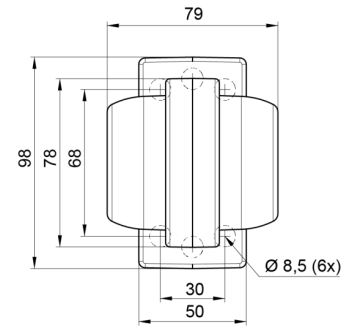

MARKIERUNGSLAUCHTEN

MAVERICKI-
OR/RO

LED-Markierungsleuchte | links+rechts | 12-24V |
gelb/rot

EAN: 5414184000810

Spezifikationen

Abmessungen	98 x 79 x 108 mm	Eigenschaften	Kompatibel mit Gylle-Leuchten
Anschluss	Offene Kabelenden	Farbe	Gelb/rot
Befestigung	Oberflächenmontage	Farbe Linse	Gelb/rot
Befestigungsseite	Seite	Funktionen	Begrenzungsleuchte 2 Funktionen
Bestellbar per	1	Gewicht (kg)	0,226 Kg
Betriebsspannung	12V - 24V	IP-Schutzart	IP66+IP68
Betriebstemperatur	-30°C / +65°C	Lichtquelle	LED
Durchmesser mm	78 mm	Material	Gummi
EMC	EMC R10	Verpackung	POS-Verpackung
EMC R10	Ja		