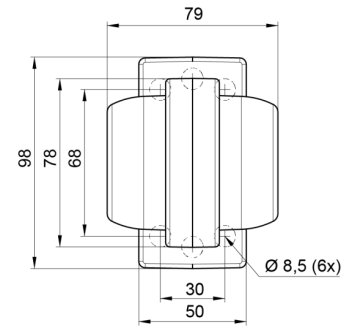

# MARKIERUNGSLEUCHTEN

MAVERICKI-  
OR/RO

LED-Markierungsleuchte | links+rechts | 12-24V |  
gelb/rot

EAN: 5414184000810

## Spezifikationen

Abmessungen	98 x 79 x 108 mm	Eigenschaften	Kompatibel mit Gylle-Leuchten
Anschluss	Offene Kabelenden	Farbe	Gelb/rot
Befestigung	Oberflächenmontage	Farbe Linse	Gelb/rot
Befestigungsseite	Seite	Funktionen	Begrenzungsleuchte 2 Funktionen
Bestellbar per	1	Gewicht (kg)	0,226 Kg
Betriebsspannung	12V - 24V	IP-Schutzart	IP66+IP68
Betriebstemperatur	-30°C / +65°C	Lichtquelle	LED
Durchmesser mm	78 mm	Material	Gummi
EMC	EMC R10	Verpackung	POS-Verpackung
EMC R10	Ja		