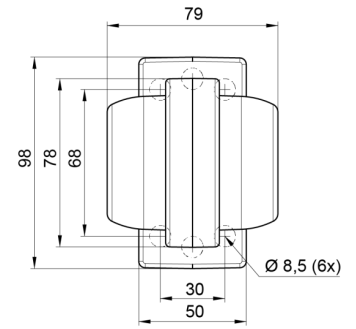

MARKIERUNGSLEUCHTEN

MAVERICKI-
OR/RO

LED-Markierungsleuchte | links+rechts | 12-24V |
gelb/rot

EAN: 5414184000810

Spezifikationen

Abmessungen	98 x 79 x 108 mm	Eigenschaften	Kompatibel mit Gylle-Leuchten
Anschluss	Offene Kabelenden	Farbe	Gelb/rot
Befestigung	Oberflächenmontage	Farbe Linse	Gelb/rot
Befestigungsseite	Seite	Funktionen	Begrenzungsleuchte 2 Funktionen
Bestellbar per	1	Gewicht (kg)	0,226 Kg
Betriebsspannung	12V - 24V	IP-Schutzart	IP66+IP68
Betriebstemperatur	-30°C / +65°C	Lichtquelle	LED
Durchmesser mm	78 mm	Material	Gummi
EMC	EMC R10	Verpackung	POS-Verpackung
EMC R10	Ja		