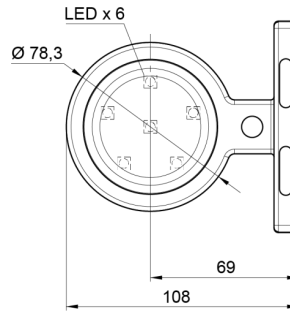

MARKIERUNGSLAUCHTEN

MAVERICKI-
OR/RO

LED-Markierungsleuchte | links+rechts | 12-24V |
gelb/rot

EAN: 5414184000810

Spezifikationen

Abmessungen	98 x 79 x 108 mm	Eigenschaften	Kompatibel mit Gylle-Leuchten
Anschluss	Offene Kabelenden	Farbe	Gelb/rot
Befestigung	Oberflächenmontage	Farbe Linse	Gelb/rot
Befestigungsseite	Seite	Funktionen	Begrenzungsleuchte 2 Funktionen
Bestellbar per	1	Gewicht (kg)	0,226 Kg
Betriebsspannung	12V - 24V	IP-Schutzart	IP66+IP68
Betriebstemperatur	-30°C / +65°C	Lichtquelle	LED
Durchmesser mm	78 mm	Material	Gummi
EMC	EMC R10	Verpackung	POS-Verpackung
EMC R10	Ja		