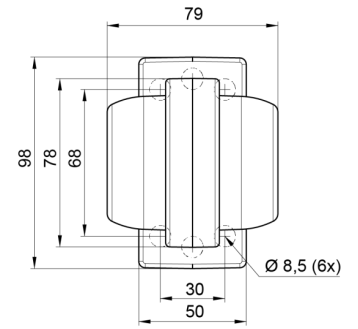

MARKIERUNGSLAUCHTEN

MAVERICKI-
OR/RO

LED-Markierungsleuchte | links+rechts | 12-24V |
gelb/rot

EAN: 5414184000810

Spezifikationen

Abmessungen	98 x 79 x 108 mm	Eigenschaften	Kompatibel mit Gylle-Leuchten
Anschluss	Offene Kabelenden	Farbe	Gelb/rot
Befestigung	Oberflächenmontage	Farbe Linse	Gelb/rot
Befestigungsseite	Seite	Funktionen	Begrenzungsleuchte 2 Funktionen
Bestellbar per	1	Gewicht (kg)	0,226 Kg
Betriebsspannung	12V - 24V	IP-Schutzart	IP66+IP68
Betriebstemperatur	-30°C / +65°C	Lichtquelle	LED
Durchmesser mm	78 mm	Material	Gummi
EMC	EMC R10	Verpackung	POS-Verpackung
EMC R10	Ja		