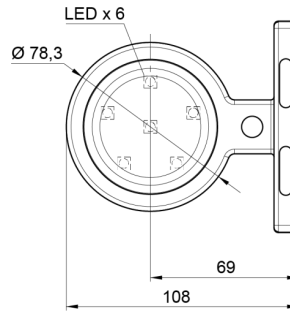

MARKIERUNGSLEUCHTEN

MAVERICKI-
OR/RO

LED-Markierungsleuchte | links+rechts | 12-24V |
gelb/rot

EAN: 5414184000810

Spezifikationen

Abmessungen	98 x 79 x 108 mm	Eigenschaften	Kompatibel mit Gylle-Leuchten
Anschluss	Offene Kabelenden	Farbe	Gelb/rot
Befestigung	Oberflächenmontage	Farbe Linse	Gelb/rot
Befestigungsseite	Seite	Funktionen	Begrenzungsleuchte 2 Funktionen
Bestellbar per	1	Gewicht (kg)	0,226 Kg
Betriebsspannung	12V - 24V	IP-Schutzart	IP66+IP68
Betriebstemperatur	-30°C / +65°C	Lichtquelle	LED
Durchmesser mm	78 mm	Material	Gummi
EMC	EMC R10	Verpackung	POS-Verpackung
EMC R10	Ja		