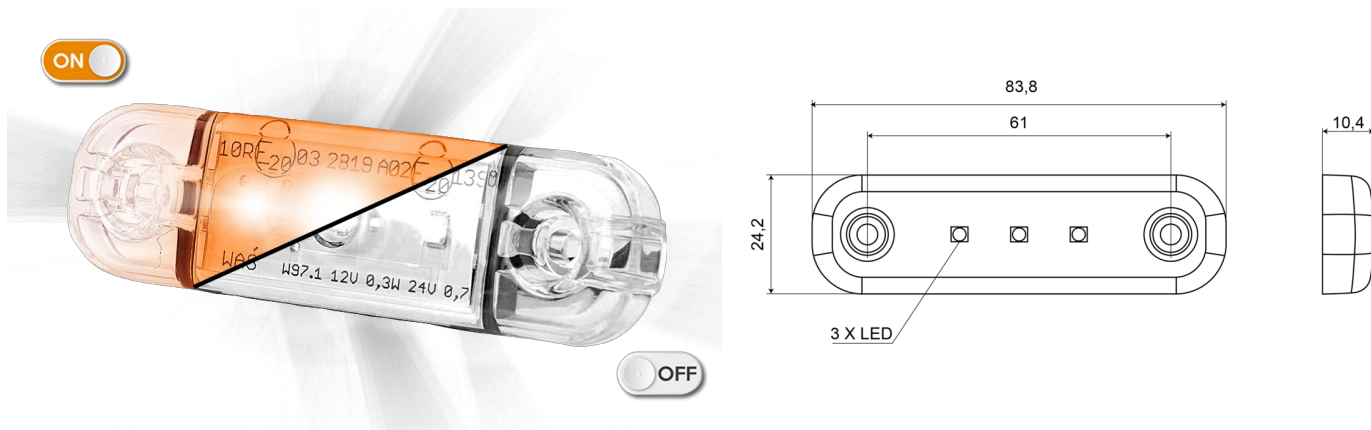

MARKIERUNGSLEUCHTEN

201-DV-CLOR

LED-Markierungsleuchte | 3 LEDs | 12-24V | gelb

EAN: 5414184004566

Spezifikationen

Abmessungen	84 x 24 x 10,4 mm	Farbe	Gelb
Anschluss	Offene Kabelenden	Farbe Linse	Transparent
Anzahl der LEDs	3	Funktionen	Seitliche Positionsmarkierung
Befestigung	Oberflächenmontage	Gewicht (kg)	0,030 Kg
Befestigungsseite	Seite	IP-Schutzart	IP66+IP68
Bestellbar per	1	Lichtquelle	LED
Betriebsspannung	12V - 24V	Länge des Kabels (m)	0,20 m
Betriebstemperatur	-30°C / +65°C	Verpackung	POS-Verpackung
EMC	EMC R10	Zertifizierung	ECE R91
EMC R10	Ja		