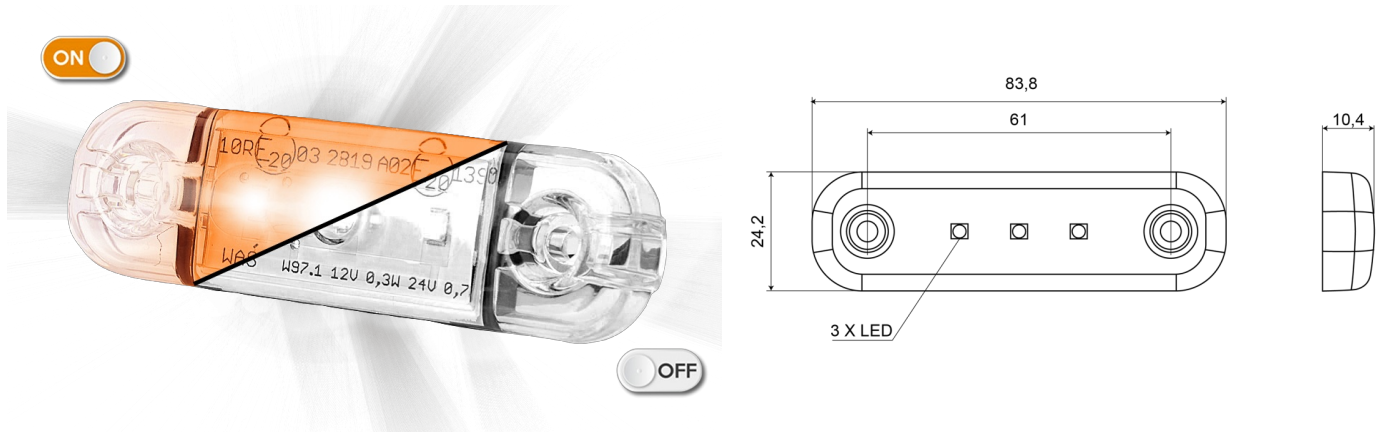

MARKIERUNGSLEUCHTEN

201-DV-CLOR

LED-Markierungsleuchte | 3 LEDs | 12-24V | gelb

EAN: 5414184004566

Spezifikationen

Abmessungen	84 x 24 x 10,4 mm	Farbe	Gelb
Anschluss	Offene Kabelenden	Farbe Linse	Transparent
Anzahl der LEDs	3	Funktionen	Seitliche Positionsmarkierung
Befestigung	Oberflächenmontage	Gewicht (kg)	0,030 Kg
Befestigungsseite	Seite	IP-Schutzart	IP66+IP68
Bestellbar per	1	Lichtquelle	LED
Betriebsspannung	12V - 24V	Länge des Kabels (m)	0,20 m
Betriebstemperatur	-30°C / +65°C	Verpackung	POS-Verpackung
EMC	EMC R10	Zertifizierung	ECE R91
EMC R10	Ja		