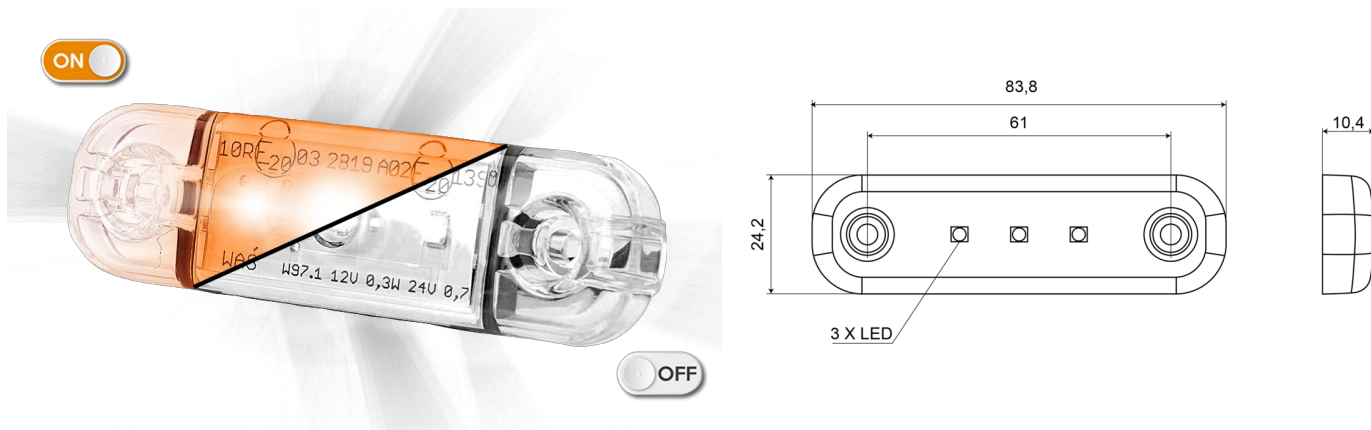

# MARKIERUNGSLEUCHTEN

201-DV-CLOR

LED-Markierungsleuchte | 3 LEDs | 12-24V | gelb

EAN: 5414184004566

## Spezifikationen

Abmessungen	84 x 24 x 10,4 mm	Farbe	Gelb
Anschluss	Offene Kabelenden	Farbe Linse	Transparent
Anzahl der LEDs	3	Funktionen	Seitliche Positionsmarkierung
Befestigung	Oberflächenmontage	Gewicht (kg)	0,030 Kg
Befestigungsseite	Seite	IP-Schutzart	IP66+IP68
Bestellbar per	1	Lichtquelle	LED
Betriebsspannung	12V - 24V	Länge des Kabels (m)	0,20 m
Betriebstemperatur	-30°C / +65°C	Verpackung	POS-Verpackung
EMC	EMC R10	Zertifizierung	ECE R91
EMC R10	Ja		