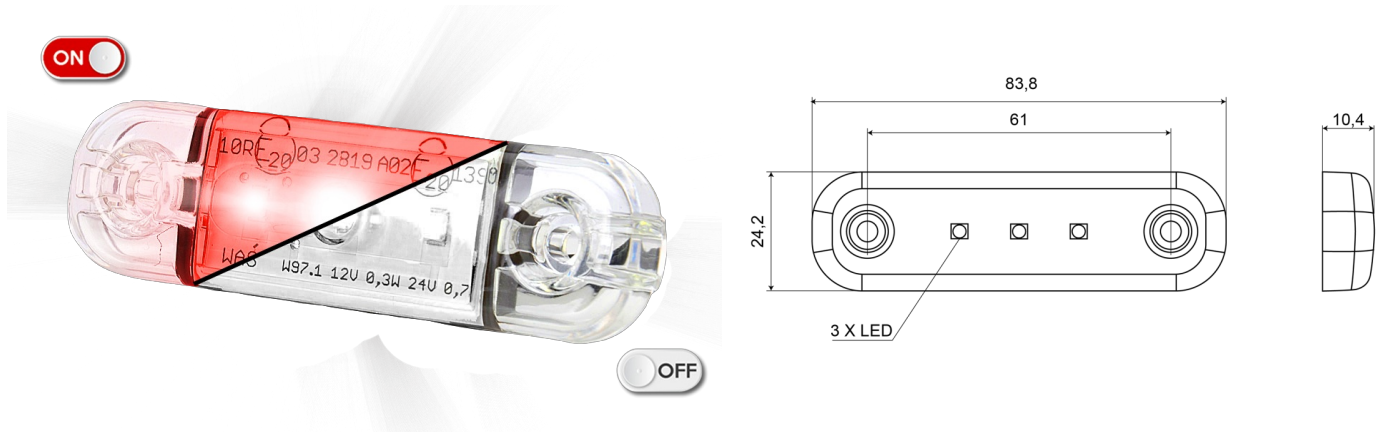

# MARKIERUNGSLEUCHTEN

201-DV-CLRO

LED-Markierungsleuchte | 3 LEDs | 12-24V | rot

EAN: 5414184004641

## Spezifikationen

Abmessungen	84 x 24 x 10,4 mm	Farbe	Rot
Anschluss	Offene Kabelenden	Farbe Linse	Transparent
Anzahl der LEDs	3	Funktionen	Hintere Begrenzungsleuchte
Befestigung	Oberflächenmontage	Gewicht (kg)	0,030 Kg
Befestigungsseite	Hinten	IP-Schutzart	IP66+IP68
Bestellbar per	1	Lichtquelle	LED
Betriebsspannung	12V - 24V	Länge des Kabels (m)	0,20 m
Betriebstemperatur	-30°C / +65°C	Verpackung	POS-Verpackung
EMC	EMC R10	Zertifizierung	ECE R7
EMC R10	Ja		