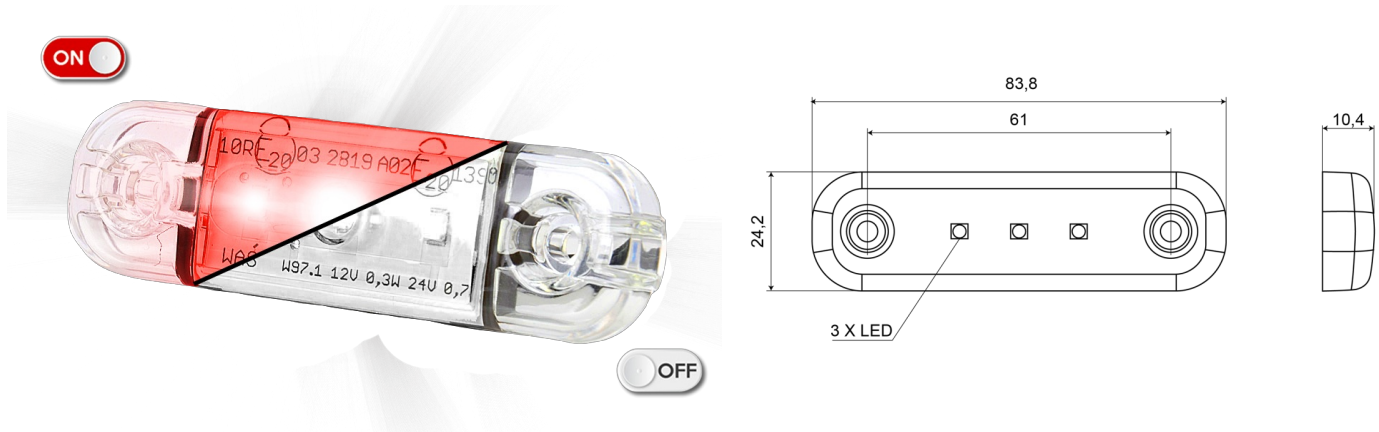

# MARKIERUNGSLEUCHTEN

201-DV-CLRO

LED-Markierungsleuchte | 3 LEDs | 12-24V | rot

EAN: 5414184004641

## Specifications

Abmessungen	84 x 24 x 10,4 mm	Farbe	Rot
Anschluss	Offene Kabelenden	Farbe Linse	Transparent
Anzahl der LEDs	3	Funktionen	Hintere Begrenzungsleuchte
Befestigung	Oberflächenmontage	Gewicht (kg)	0,030 Kg
Befestigungsseite	Hinten	IP-Schutzart	IP66+IP68
Bestellbar per	1	Lichtquelle	LED
Betriebsspannung	12V - 24V	Länge des Kabels (m)	0,20 m
Betriebstemperatur	-30°C / +65°C	Verpackung	POS-Verpackung
EMC	EMC R10	Zertifizierung	ECE R7
EMC R10	Ja		