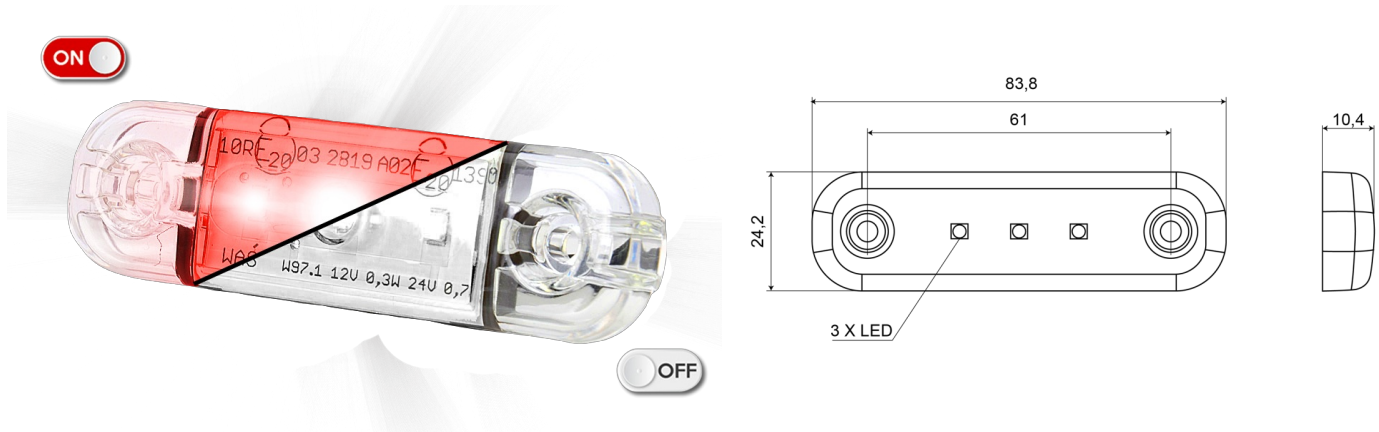

MARKIERUNGSLEUCHTEN

201-DV-CLRO

LED-Markierungsleuchte | 3 LEDs | 12-24V | rot

EAN: 5414184004641

Spezifikationen

Abmessungen	84 x 24 x 10,4 mm	Farbe	Rot
Anschluss	Offene Kabelenden	Farbe Linse	Transparent
Anzahl der LEDs	3	Funktionen	Hintere Begrenzungsleuchte
Befestigung	Oberflächenmontage	Gewicht (kg)	0,030 Kg
Befestigungsseite	Hinten	IP-Schutzart	IP66+IP68
Bestellbar per	1	Lichtquelle	LED
Betriebsspannung	12V - 24V	Länge des Kabels (m)	0,20 m
Betriebstemperatur	-30°C / +65°C	Verpackung	POS-Verpackung
EMC	EMC R10	Zertifizierung	ECE R7
EMC R10	Ja		