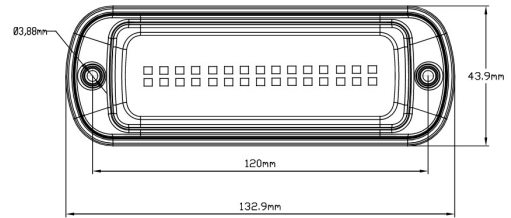

GERICHTETE KENNLEUCHTEN

737-OR-FF

LED-Blitzer | 30 LEDs | 12-24V | gelb

EAN: 5414184002845

Spezifikationen

Abmessungen	133 mm x 44 mm x 18 mm	EMC R10	Ja
Anschluss	Offene Kabelenden	Farbe	Gelb
Anzahl der Blitzmuster	2	Farbe Linse	Gelb
Anzahl der LEDs	30	Geliefert mit	Befestigungsschrauben, Dichtung
Befestigung	Oberflächenmontage	Gewicht (kg)	0,200 Kg
Bestellbar per	1	IP-Schutzart	IP6K9K
Betriebsspannung	12V - 24V	Lichtquelle	LED
Betriebstemperatur	-40°C / +50°C	Länge des Kabels (m)	3 m
ECE R65 Klasse 1	Ja	Modell	Rechteckig/lang/langgestreckt
EMC	EMC R10	Synchronisierbar	Ja