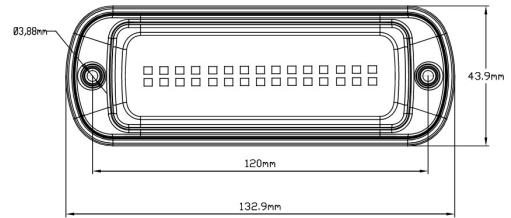

GERICHTETE KENNLEUCHTEN

737-OR-FF

LED-Blitzer | 30 LEDs | 12-24V | gelb

EAN: 5414184002845

Spezifikationen

Abmessungen	133 mm x 44 mm x 18 mm	EMC R10	Ja
Anschluss	Offene Kabelenden	Farbe	Gelb
Anzahl der Blitzmuster	2	Farbe Linse	Gelb
Anzahl der LEDs	30	Geliefert mit	Mounting screws, gasket
Befestigung	Oberflächenmontage	Gewicht (kg)	0,200 Kg
Bestellbar per	1	IP-Schutzart	IP6K9K
Betriebsspannung	12V - 24V	Lichtquelle	LED
Betriebstemperatur	-40°C / +50°C	Länge des Kabels (m)	3 m
ECE R65 Klasse 1	Ja	Modell	Rechteckig/lang/langgestreckt
EMC	EMC R10	Synchronisierbar	Ja