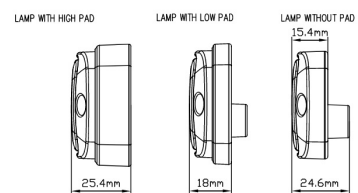

GERICHTETE KENNLEUCHTEN

737-OR-FF

LED-Blitzer | 30 LEDs | 12-24V | gelb

EAN: 5414184002845

Spezifikationen

Abmessungen	133 mm x 44 mm x 18 mm	EMC R10	Ja
Anschluss	Offene Kabelenden	Farbe	Gelb
Anzahl der Blitzmuster	2	Farbe Linse	Gelb
Anzahl der LEDs	30	Geliefert mit	Mounting screws, gasket
Befestigung	Oberflächenmontage	Gewicht (kg)	0,200 Kg
Bestellbar per	1	IP-Schutzart	IP6K9K
Betriebsspannung	12V - 24V	Lichtquelle	LED
Betriebstemperatur	-40°C / +50°C	Länge des Kabels (m)	3 m
ECE R65 Klasse 1	Ja	Modell	Rechteckig/lang/langgestreckt
EMC	EMC R10	Synchronisierbar	Ja