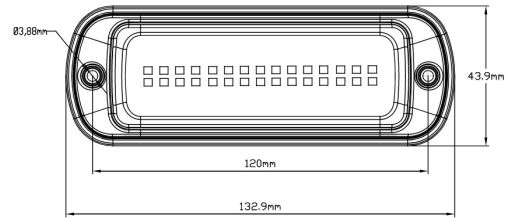

GERICHTETE KENNLEUCHTEN

737-OR-FF

LED-Blitzer | 30 LEDs | 12-24V | gelb

EAN: 5414184002845

Spezifikationen

Abmessungen	133 mm x 44 mm x 18 mm	EMC R10	Ja
Anschluss	Offene Kabelenden	Farbe	Gelb
Anzahl der Blitzmuster	2	Farbe Linse	Gelb
Anzahl der LEDs	30	Geliefert mit	Befestigungsschrauben, Dichtung
Befestigung	Oberflächenmontage	Gewicht (kg)	0,200 Kg
Bestellbar per	1	IP-Schutzart	IP6K9K
Betriebsspannung	12V - 24V	Lichtquelle	LED
Betriebstemperatur	-40°C / +50°C	Länge des Kabels (m)	3 m
ECE R65 Klasse 1	Ja	Modell	Rechteckig/lang/langgestreckt
EMC	EMC R10	Synchronisierbar	Ja