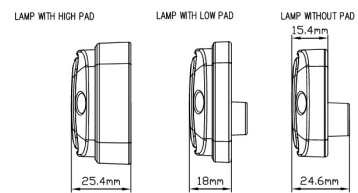

GERICHTETE KENNLEUCHTEN

737-OR-FF

LED-Blitzer | 30 LEDs | 12-24V | gelb

EAN: 5414184002845

Spezifikationen

Abmessungen	133 mm x 44 mm x 18 mm	EMC R10	Ja
Anschluss	Offene Kabelenden	Farbe	Gelb
Anzahl der Blitzmuster	2	Farbe Linse	Gelb
Anzahl der LEDs	30	Geliefert mit	Mounting screws, gasket
Befestigung	Oberflächenmontage	Gewicht (kg)	0,200 Kg
Bestellbar per	1	IP-Schutzart	IP6K9K
Betriebsspannung	12V - 24V	Lichtquelle	LED
Betriebstemperatur	-40°C / +50°C	Länge des Kabels (m)	3 m
ECE R65 Klasse 1	Ja	Modell	Rechteckig/lang/langgestreckt
EMC	EMC R10	Synchronisierbar	Ja