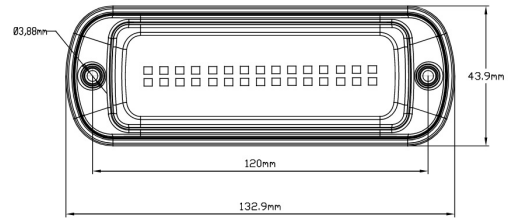

GERICHTETE KENNLEUCHTEN

737-OR-FF

LED-Blitzer | 30 LEDs | 12-24V | gelb

EAN: 5414184002845

Spezifikationen

Abmessungen	133 mm x 44 mm x 18 mm	EMC R10	Ja
Anschluss	Offene Kabelenden	Farbe	Gelb
Anzahl der Blitzmuster	2	Farbe Linse	Gelb
Anzahl der LEDs	30	Geliefert mit	Mounting screws, gasket
Befestigung	Oberflächenmontage	Gewicht (kg)	0,200 Kg
Bestellbar per	1	IP-Schutzart	IP6K9K
Betriebsspannung	12V - 24V	Lichtquelle	LED
Betriebstemperatur	-40°C / +50°C	Länge des Kabels (m)	3 m
ECE R65 Klasse 1	Ja	Modell	Rechteckig/lang/langgestreckt
EMC	EMC R10	Synchronisierbar	Ja