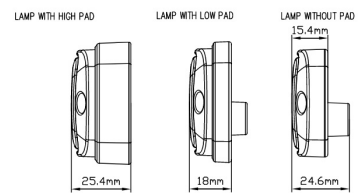

GERICHTETE KENNLEUCHTEN

737-OR-FF

LED-Blitzer | 30 LEDs | 12-24V | gelb

EAN: 5414184002845

Spezifikationen

Abmessungen	133 mm x 44 mm x 18 mm	EMC R10	Ja
Anschluss	Offene Kabelenden	Farbe	Gelb
Anzahl der Blitzmuster	2	Farbe Linse	Gelb
Anzahl der LEDs	30	Geliefert mit	Befestigungsschrauben, Dichtung
Befestigung	Oberflächenmontage	Gewicht (kg)	0,200 Kg
Bestellbar per	1	IP-Schutzart	IP6K9K
Betriebsspannung	12V - 24V	Lichtquelle	LED
Betriebstemperatur	-40°C / +50°C	Länge des Kabels (m)	3 m
ECE R65 Klasse 1	Ja	Modell	Rechteckig/lang/langgestreckt
EMC	EMC R10	Synchronisierbar	Ja