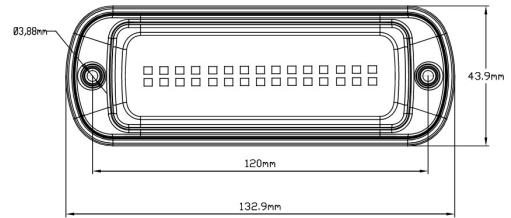

# GERICHTETE KENNLEUCHTEN

737-BL-FF

LED-Blitzer | 30 LEDs | 12-24V | blau

EAN: 5414184002821

## Specifications

Abmessungen	133 mm x 44 mm x 18 mm	EMC R10	Ja
Anschluss	Offene Kabelenden	Farbe	Blau
Anzahl der Blitzmuster	2	Farbe Linse	Blau
Anzahl der LEDs	30	Geliefert mit	Mounting screws, gasket
Befestigung	Oberflächenmontage	Gewicht (kg)	0,200 Kg
Bestellbar per	1	IP-Schutzart	IP6K9K
Betriebsspannung	12V - 24V	Lichtquelle	LED
Betriebstemperatur	-40°C / +50°C	Länge des Kabels (m)	3 m
ECE R65 Klasse 1	Ja	Modell	Rechteckig/lang/langgestreckt
EMC	EMC R10	Synchronisierbar	Ja