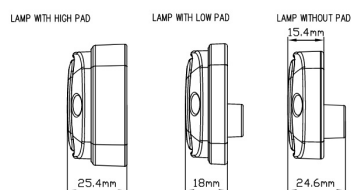

# GERICHTETE KENNLEUCHTEN

737-BL-FF

LED-Blitzer | 30 LEDs | 12-24V | blau

EAN: 5414184002821

## Spezifikationen

Abmessungen	133 mm x 44 mm x 18 mm	EMC R10	Ja
Anschluss	Offene Kabelenden	Farbe	Blau
Anzahl der Blitzmuster	2	Farbe Linse	Blau
Anzahl der LEDs	30	Geliefert mit	Mounting screws, gasket
Befestigung	Oberflächenmontage	Gewicht (kg)	0,200 Kg
Bestellbar per	1	IP-Schutzart	IP6K9K
Betriebsspannung	12V - 24V	Lichtquelle	LED
Betriebstemperatur	-40°C / +50°C	Länge des Kabels (m)	3 m
ECE R65 Klasse 1	Ja	Modell	Rechteckig/lang/langgestreckt
EMC	EMC R10	Synchronisierbar	Ja