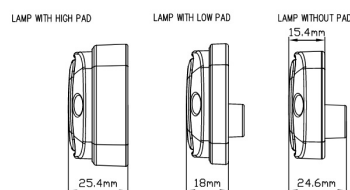

GERICHTETE KENNLEUCHTEN

737-BL-FF

LED-Blitzer | 30 LEDs | 12-24V | blau

EAN: 5414184002821

Spezifikationen

Abmessungen	133 mm x 44 mm x 18 mm	EMC R10	Ja
Anschluss	Offene Kabelenden	Farbe	Blau
Anzahl der Blitzmuster	2	Farbe Linse	Blau
Anzahl der LEDs	30	Geliefert mit	Befestigungsschrauben, Dichtung
Befestigung	Oberflächenmontage	Gewicht (kg)	0,200 Kg
Bestellbar per	1	IP-Schutzart	IP6K9K
Betriebsspannung	12V - 24V	Lichtquelle	LED
Betriebstemperatur	-40°C / +50°C	Länge des Kabels (m)	3 m
ECE R65 Klasse 1	Ja	Modell	Rechteckig/lang/langgestreckt
EMC	EMC R10	Synchronisierbar	Ja