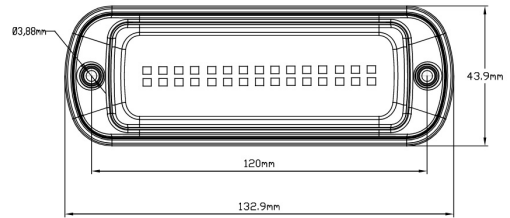

## Spezifikationen

Abmessungen	133 mm x 44 mm x 18 mm	EMC R10	Ja
Anschluss	Offene Kabelenden	Farbe	Blau
Anzahl der Blitzmuster	2	Farbe Linse	Blau
Anzahl der LEDs	30	Geliefert mit	Mounting screws, gasket
Befestigung	Oberflächenmontage	Gewicht (kg)	0,200 Kg
Bestellbar per	1	IP-Schutzart	IP6K9K
Betriebsspannung	12V - 24V	Lichtquelle	LED
Betriebstemperatur	-40°C / +50°C	Länge des Kabels (m)	3 m
ECE R65 Klasse 1	Ja	Modell	Rechteckig/lang/langgestreckt
EMC	EMC R10	Synchronisierbar	Ja