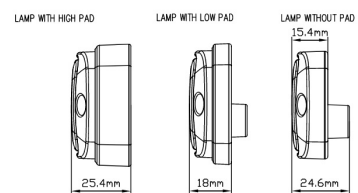

GERICHTETE KENNLEUCHTEN

737-BL-FF

LED-Blitzer | 30 LEDs | 12-24V | blau

EAN: 5414184002821

Spezifikationen

Abmessungen	133 mm x 44 mm x 18 mm	EMC R10	Ja
Anschluss	Offene Kabelenden	Farbe	Blau
Anzahl der Blitzmuster	2	Farbe Linse	Blau
Anzahl der LEDs	30	Geliefert mit	Befestigungsschrauben, Dichtung
Befestigung	Oberflächenmontage	Gewicht (kg)	0,200 Kg
Bestellbar per	1	IP-Schutzart	IP6K9K
Betriebsspannung	12V - 24V	Lichtquelle	LED
Betriebstemperatur	-40°C / +50°C	Länge des Kabels (m)	3 m
ECE R65 Klasse 1	Ja	Modell	Rechteckig/lang/langgestreckt
EMC	EMC R10	Synchronisierbar	Ja