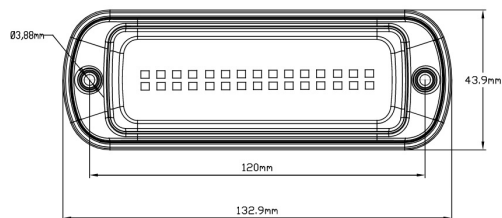

GERICHTETE KENNLEUCHTEN

737-BL-FF

LED-Blitzer | 30 LEDs | 12-24V | blau

EAN: 5414184002821

Spezifikationen

Abmessungen	133 mm x 44 mm x 18 mm	EMC R10	Ja
Anschluss	Offene Kabelenden	Farbe	Blau
Anzahl der Blitzmuster	2	Farbe Linse	Blau
Anzahl der LEDs	30	Geliefert mit	Befestigungsschrauben, Dichtung
Befestigung	Oberflächenmontage	Gewicht (kg)	0,200 Kg
Bestellbar per	1	IP-Schutzart	IP6K9K
Betriebsspannung	12V - 24V	Lichtquelle	LED
Betriebstemperatur	-40°C / +50°C	Länge des Kabels (m)	3 m
ECE R65 Klasse 1	Ja	Modell	Rechteckig/lang/langgestreckt
EMC	EMC R10	Synchronisierbar	Ja