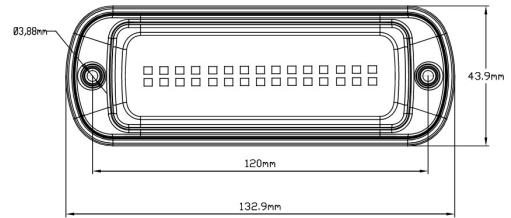

GERICHTETE KENNLEUCHTEN

737-BL-FF

LED-Blitzer | 30 LEDs | 12-24V | blau

EAN: 5414184002821

Spezifikationen

Abmessungen	133 mm x 44 mm x 18 mm	EMC R10	Ja
Anschluss	Offene Kabelenden	Farbe	Blau
Anzahl der Blitzmuster	2	Farbe Linse	Blau
Anzahl der LEDs	30	Geliefert mit	Befestigungsschrauben, Dichtung
Befestigung	Oberflächenmontage	Gewicht (kg)	0,200 Kg
Bestellbar per	1	IP-Schutzart	IP6K9K
Betriebsspannung	12V - 24V	Lichtquelle	LED
Betriebstemperatur	-40°C / +50°C	Länge des Kabels (m)	3 m
ECE R65 Klasse 1	Ja	Modell	Rechteckig/lang/langgestreckt
EMC	EMC R10	Synchronisierbar	Ja