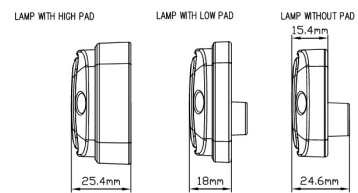

# GERICHTETE KENNLEUCHTEN

737-BL-FF

LED-Blitzer | 30 LEDs | 12-24V | blau

EAN: 5414184002821

## Spezifikationen

Abmessungen	133 mm x 44 mm x 18 mm	EMC R10	Ja
Anschluss	Offene Kabelenden	Farbe	Blau
Anzahl der Blitzmuster	2	Farbe Linse	Blau
Anzahl der LEDs	30	Geliefert mit	Mounting screws, gasket
Befestigung	Oberflächenmontage	Gewicht (kg)	0,200 Kg
Bestellbar per	1	IP-Schutzart	IP6K9K
Betriebsspannung	12V - 24V	Lichtquelle	LED
Betriebstemperatur	-40°C / +50°C	Länge des Kabels (m)	3 m
ECE R65 Klasse 1	Ja	Modell	Rechteckig/lang/langgestreckt
EMC	EMC R10	Synchronisierbar	Ja