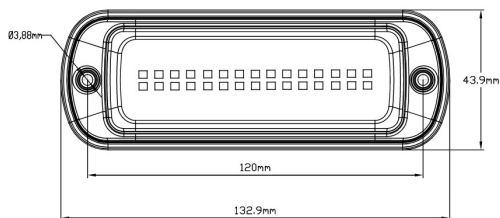

# GERICHTETE KENNLEUCHTEN

737-BL-FF

LED-Blitzer | 30 LEDs | 12-24V | blau

EAN: 5414184002821

## Spezifikationen

Abmessungen	133 mm x 44 mm x 18 mm	EMC R10	Ja
Anschluss	Offene Kabelenden	Farbe	Blau
Anzahl der Blitzmuster	2	Farbe Linse	Blau
Anzahl der LEDs	30	Geliefert mit	Mounting screws, gasket
Befestigung	Oberflächenmontage	Gewicht (kg)	0,200 Kg
Bestellbar per	1	IP-Schutzart	IP6K9K
Betriebsspannung	12V - 24V	Lichtquelle	LED
Betriebstemperatur	-40°C / +50°C	Länge des Kabels (m)	3 m
ECE R65 Klasse 1	Ja	Modell	Rechteckig/lang/langgestreckt
EMC	EMC R10	Synchronisierbar	Ja