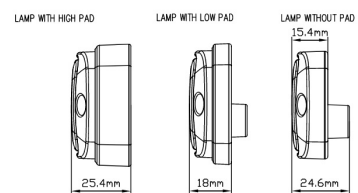

# GERICHTETE KENNLEUCHTEN

737-BL-FF

LED-Blitzer | 30 LEDs | 12-24V | blau

EAN: 5414184002821

## Specifications

Abmessungen	133 mm x 44 mm x 18 mm	EMC R10	Ja
Anschluss	Offene Kabelenden	Farbe	Blau
Anzahl der Blitzmuster	2	Farbe Linse	Blau
Anzahl der LEDs	30	Geliefert mit	Mounting screws, gasket
Befestigung	Oberflächenmontage	Gewicht (kg)	0,200 Kg
Bestellbar per	1	IP-Schutzart	IP6K9K
Betriebsspannung	12V - 24V	Lichtquelle	LED
Betriebstemperatur	-40°C / +50°C	Länge des Kabels (m)	3 m
ECE R65 Klasse 1	Ja	Modell	Rechteckig/lang/langgestreckt
EMC	EMC R10	Synchronisierbar	Ja