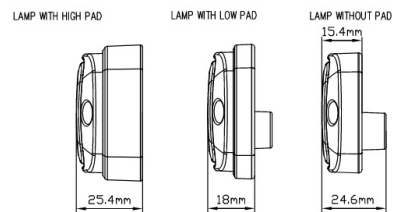

GERICHTETE KENNLEUCHTEN

747-OR

LED-Blitzer | 30 LEDs | 12-24V | gelb

EAN: 5414184002876

Spezifikationen

Abmessungen	113 mm x 46 mm x 18 mm	EMC R10	Ja
Anschluss	Offene Kabelenden	Farbe	Gelb
Anzahl der Blitzmuster	1	Farbe Linse	Gelb
Anzahl der LEDs	30	Geliefert mit	Befestigungsschrauben, Dichtung
Befestigung	Oberflächenmontage	Gewicht (kg)	0,200 Kg
Bestellbar per	1	IP-Schutzart	IP6K9K
Betriebsspannung	12V - 24V	Lichtquelle	LED
Betriebstemperatur	-40°C / +50°C	Länge des Kabels (m)	3 m
ECE R65 Klasse 1	Ja	Modell	Rechteckig/lang/langgestreckt
EMC	EMC R10	Synchronisierbar	Nein