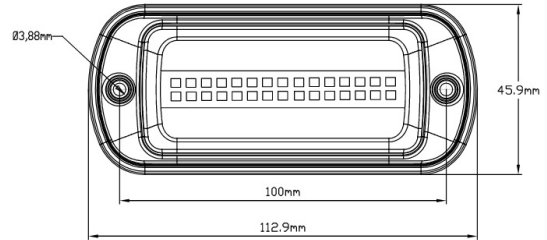

GERICHTETE KENNLEUCHTEN

747-OR

LED-Blitzer | 30 LEDs | 12-24V | gelb

EAN: 5414184002876

Spezifikationen

Abmessungen	113 mm x 46 mm x 18 mm	EMC R10	Ja
Anschluss	Offene Kabelenden	Farbe	Gelb
Anzahl der Blitzmuster	1	Farbe Linse	Gelb
Anzahl der LEDs	30	Geliefert mit	Befestigungsschrauben, Dichtung
Befestigung	Oberflächenmontage	Gewicht (kg)	0,200 Kg
Bestellbar per	1	IP-Schutzart	IP6K9K
Betriebsspannung	12V - 24V	Lichtquelle	LED
Betriebstemperatur	-40°C / +50°C	Länge des Kabels (m)	3 m
ECE R65 Klasse 1	Ja	Modell	Rechteckig/lang/langgestreckt
EMC	EMC R10	Synchronisierbar	Nein