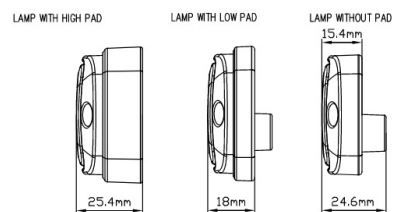

GERICHTETE KENNLEUCHTEN

747-OR

LED-Blitzer | 30 LEDs | 12-24V | gelb

EAN: 5414184002876

Specifications

Abmessungen	113 mm x 46 mm x 18 mm	EMC R10	Ja
Anschluss	Offene Kabelenden	Farbe	Gelb
Anzahl der Blitzmuster	1	Farbe Linse	Gelb
Anzahl der LEDs	30	Geliefert mit	Mounting screws, gasket
Befestigung	Oberflächenmontage	Gewicht (kg)	0,200 Kg
Bestellbar per	1	IP-Schutzart	IP6K9K
Betriebsspannung	12V - 24V	Lichtquelle	LED
Betriebstemperatur	-40°C / +50°C	Länge des Kabels (m)	3 m
ECE R65 Klasse 1	Ja	Modell	Rechteckig/lang/langgestreckt
EMC	EMC R10	Synchronisierbar	Nein