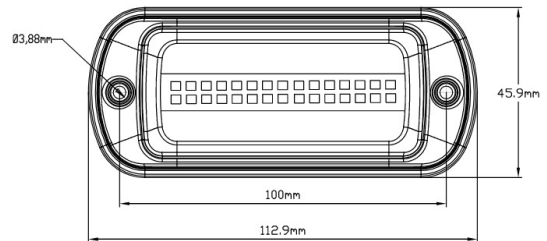

GERICHTETE KENNLEUCHTEN

747-OR

LED-Blitzer | 30 LEDs | 12-24V | gelb

EAN: 5414184002876

Specifications

Abmessungen	113 mm x 46 mm x 18 mm	EMC R10	Ja
Anschluss	Offene Kabelenden	Farbe	Gelb
Anzahl der Blitzmuster	1	Farbe Linse	Gelb
Anzahl der LEDs	30	Geliefert mit	Mounting screws, gasket
Befestigung	Oberflächenmontage	Gewicht (kg)	0,200 Kg
Bestellbar per	1	IP-Schutzart	IP6K9K
Betriebsspannung	12V - 24V	Lichtquelle	LED
Betriebstemperatur	-40°C / +50°C	Länge des Kabels (m)	3 m
ECE R65 Klasse 1	Ja	Modell	Rechteckig/lang/langgestreckt
EMC	EMC R10	Synchronisierbar	Nein