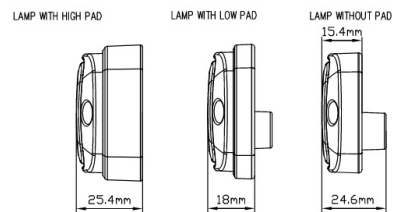

GERICHTETE KENNLEUCHTEN

747-OR

LED-Blitzer | 30 LEDs | 12-24V | gelb

EAN: 5414184002876

Spezifikationen

Abmessungen	113 mm x 46 mm x 18 mm	EMC R10	Ja
Anschluss	Offene Kabelenden	Farbe	Gelb
Anzahl der Blitzmuster	1	Farbe Linse	Gelb
Anzahl der LEDs	30	Geliefert mit	Mounting screws, gasket
Befestigung	Oberflächenmontage	Gewicht (kg)	0,200 Kg
Bestellbar per	1	IP-Schutzart	IP6K9K
Betriebsspannung	12V - 24V	Lichtquelle	LED
Betriebstemperatur	-40°C / +50°C	Länge des Kabels (m)	3 m
ECE R65 Klasse 1	Ja	Modell	Rechteckig/lang/langgestreckt
EMC	EMC R10	Synchronisierbar	Nein