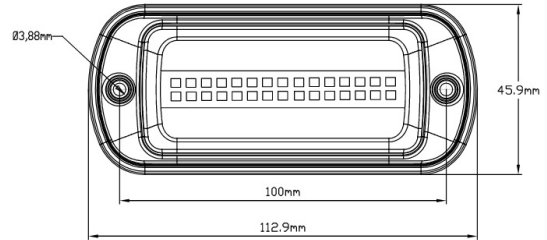

GERICHTETE KENNLEUCHTEN

747-OR

LED-Blitzer | 30 LEDs | 12-24V | gelb

EAN: 5414184002876

Spezifikationen

Abmessungen	113 mm x 46 mm x 18 mm	EMC R10	Ja
Anschluss	Offene Kabelenden	Farbe	Gelb
Anzahl der Blitzmuster	1	Farbe Linse	Gelb
Anzahl der LEDs	30	Geliefert mit	Mounting screws, gasket
Befestigung	Oberflächenmontage	Gewicht (kg)	0,200 Kg
Bestellbar per	1	IP-Schutzart	IP6K9K
Betriebsspannung	12V - 24V	Lichtquelle	LED
Betriebstemperatur	-40°C / +50°C	Länge des Kabels (m)	3 m
ECE R65 Klasse 1	Ja	Modell	Rechteckig/lang/langgestreckt
EMC	EMC R10	Synchronisierbar	Nein