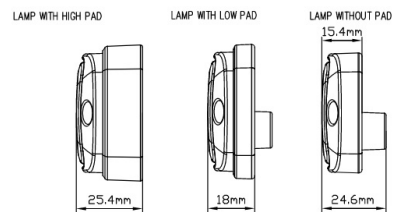

GERICHTETE KENNLEUCHTEN

747-OR

LED-Blitzer | 30 LEDs | 12-24V | gelb

EAN: 5414184002876

Spezifikationen

Abmessungen	113 mm x 46 mm x 18 mm	EMC R10	Ja
Anschluss	Offene Kabelenden	Farbe	Gelb
Anzahl der Blitzmuster	1	Farbe Linse	Gelb
Anzahl der LEDs	30	Geliefert mit	Mounting screws, gasket
Befestigung	Oberflächenmontage	Gewicht (kg)	0,200 Kg
Bestellbar per	1	IP-Schutzart	IP6K9K
Betriebsspannung	12V - 24V	Lichtquelle	LED
Betriebstemperatur	-40°C / +50°C	Länge des Kabels (m)	3 m
ECE R65 Klasse 1	Ja	Modell	Rechteckig/lang/langgestreckt
EMC	EMC R10	Synchronisierbar	Nein