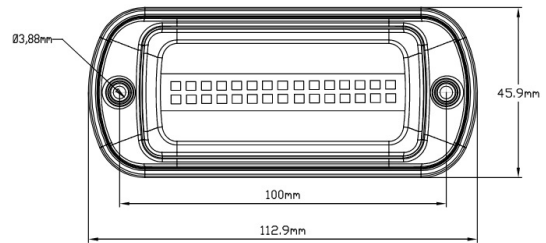

GERICHTETE KENNLEUCHTEN

747-OR

LED-Blitzer | 30 LEDs | 12-24V | gelb

EAN: 5414184002876

Spezifikationen

Abmessungen	113 mm x 46 mm x 18 mm	EMC R10	Ja
Anschluss	Offene Kabelenden	Farbe	Gelb
Anzahl der Blitzmuster	1	Farbe Linse	Gelb
Anzahl der LEDs	30	Geliefert mit	Mounting screws, gasket
Befestigung	Oberflächenmontage	Gewicht (kg)	0,200 Kg
Bestellbar per	1	IP-Schutzart	IP6K9K
Betriebsspannung	12V - 24V	Lichtquelle	LED
Betriebstemperatur	-40°C / +50°C	Länge des Kabels (m)	3 m
ECE R65 Klasse 1	Ja	Modell	Rechteckig/lang/langgestreckt
EMC	EMC R10	Synchronisierbar	Nein