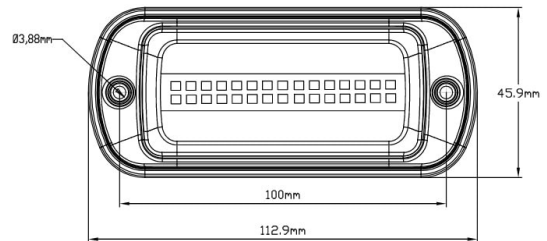

GERICHTETE KENNLEUCHTEN

747-OR-FF

LED-Blitzer | 30 LEDs | 12-24V | gelb

EAN: 5414184002883

Spezifikationen

Abmessungen	113 mm x 46 mm x 18 mm	EMC R10	Ja
Anschluss	Offene Kabelenden	Farbe	Gelb
Anzahl der Blitzmuster	2	Farbe Linse	Gelb
Anzahl der LEDs	30	Geliefert mit	Befestigungsschrauben, Dichtung
Befestigung	Oberflächenmontage	Gewicht (kg)	0,200 Kg
Bestellbar per	1	IP-Schutzart	IP6K9K
Betriebsspannung	12V - 24V	Lichtquelle	LED
Betriebstemperatur	-40°C / +50°C	Länge des Kabels (m)	3 m
ECE R65 Klasse 1	Ja	Modell	Rechteckig/lang/langgestreckt
EMC	EMC R10	Synchronisierbar	Ja