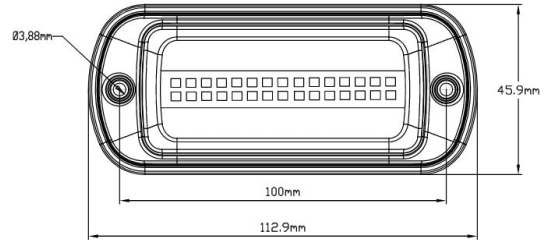

GERICHTETE KENNLEUCHTEN

747-OR-FF

LED-Blitzer | 30 LEDs | 12-24V | gelb

EAN: 5414184002883

Spezifikationen

Abmessungen	113 mm x 46 mm x 18 mm	EMC R10	Ja
Anschluss	Offene Kabelenden	Farbe	Gelb
Anzahl der Blitzmuster	2	Farbe Linse	Gelb
Anzahl der LEDs	30	Geliefert mit	Befestigungsschrauben, Dichtung
Befestigung	Oberflächenmontage	Gewicht (kg)	0,200 Kg
Bestellbar per	1	IP-Schutzart	IP6K9K
Betriebsspannung	12V - 24V	Lichtquelle	LED
Betriebstemperatur	-40°C / +50°C	Länge des Kabels (m)	3 m
ECE R65 Klasse 1	Ja	Modell	Rechteckig/lang/langgestreckt
EMC	EMC R10	Synchronisierbar	Ja