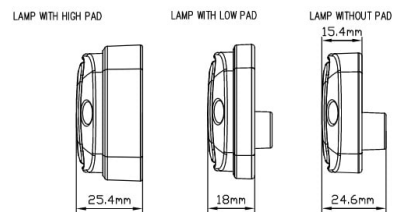

GERICHTETE KENNLEUCHTEN

747-OR-FF

LED-Blitzer | 30 LEDs | 12-24V | gelb

EAN: 5414184002883

Spezifikationen

Abmessungen	113 mm x 46 mm x 18 mm	EMC R10	Ja
Anschluss	Offene Kabelenden	Farbe	Gelb
Anzahl der Blitzmuster	2	Farbe Linse	Gelb
Anzahl der LEDs	30	Geliefert mit	Befestigungsschrauben, Dichtung
Befestigung	Oberflächenmontage	Gewicht (kg)	0,200 Kg
Bestellbar per	1	IP-Schutzart	IP6K9K
Betriebsspannung	12V - 24V	Lichtquelle	LED
Betriebstemperatur	-40°C / +50°C	Länge des Kabels (m)	3 m
ECE R65 Klasse 1	Ja	Modell	Rechteckig/lang/langgestreckt
EMC	EMC R10	Synchronisierbar	Ja