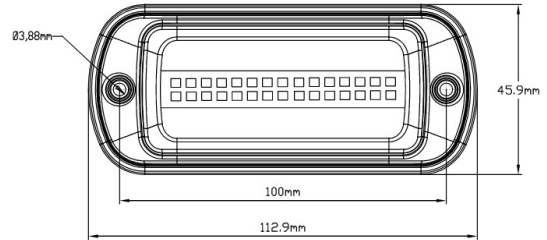

## Spezifikationen

Abmessungen	113 mm x 46 mm x 18 mm	EMC R10	Ja
Anschluss	Offene Kabelenden	Farbe	Blau
Anzahl der Blitzmuster	1	Farbe Linse	Blau
Anzahl der LEDs	30	Geliefert mit	Befestigungsschrauben, Dichtung
Befestigung	Oberflächenmontage	Gewicht (kg)	0,200 Kg
Bestellbar per	1	IP-Schutzart	IP6K9K
Betriebsspannung	12V - 24V	Lichtquelle	LED
Betriebstemperatur	-40°C / +50°C	Länge des Kabels (m)	3 m
ECE R65 Klasse 1	Ja	Modell	Rechteckig/lang/langgestreckt
EMC	EMC R10	Synchronisierbar	Nein