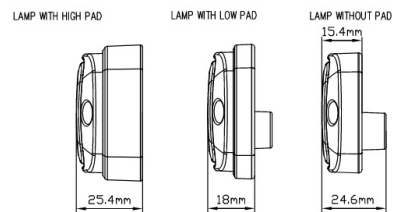

GERICHTETE KENNLEUCHTEN

747-BL

LED-Blitzer | 30 LEDs | 12-24V | blau

EAN: 5414184002852

Spezifikationen

Abmessungen	113 mm x 46 mm x 18 mm	EMC R10	Ja
Anschluss	Offene Kabelenden	Farbe	Blau
Anzahl der Blitzmuster	1	Farbe Linse	Blau
Anzahl der LEDs	30	Geliefert mit	Befestigungsschrauben, Dichtung
Befestigung	Oberflächenmontage	Gewicht (kg)	0,200 Kg
Bestellbar per	1	IP-Schutzart	IP6K9K
Betriebsspannung	12V - 24V	Lichtquelle	LED
Betriebstemperatur	-40°C / +50°C	Länge des Kabels (m)	3 m
ECE R65 Klasse 1	Ja	Modell	Rechteckig/lang/langgestreckt
EMC	EMC R10	Synchronisierbar	Nein