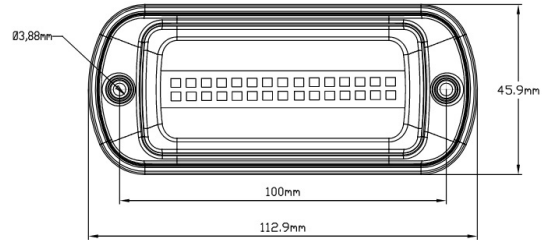

GERICHTETE KENNLEUCHTEN

747-BL

LED-Blitzer | 30 LEDs | 12-24V | blau

EAN: 5414184002852

Spezifikationen

Abmessungen	113 mm x 46 mm x 18 mm	EMC R10	Ja
Anschluss	Offene Kabelenden	Farbe	Blau
Anzahl der Blitzmuster	1	Farbe Linse	Blau
Anzahl der LEDs	30	Geliefert mit	Mounting screws, gasket
Befestigung	Oberflächenmontage	Gewicht (kg)	0,200 Kg
Bestellbar per	1	IP-Schutzart	IP6K9K
Betriebsspannung	12V - 24V	Lichtquelle	LED
Betriebstemperatur	-40°C / +50°C	Länge des Kabels (m)	3 m
ECE R65 Klasse 1	Ja	Modell	Rechteckig/lang/langgestreckt
EMC	EMC R10	Synchronisierbar	Nein