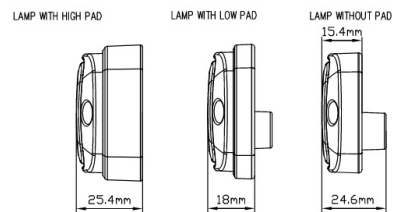

# GERICHTETE KENNLEUCHTEN

747-BL

LED-Blitzer | 30 LEDs | 12-24V | blau

EAN: 5414184002852

## Spezifikationen

Abmessungen	113 mm x 46 mm x 18 mm	EMC R10	Ja
Anschluss	Offene Kabelenden	Farbe	Blau
Anzahl der Blitzmuster	1	Farbe Linse	Blau
Anzahl der LEDs	30	Geliefert mit	Mounting screws, gasket
Befestigung	Oberflächenmontage	Gewicht (kg)	0,200 Kg
Bestellbar per	1	IP-Schutzart	IP6K9K
Betriebsspannung	12V - 24V	Lichtquelle	LED
Betriebstemperatur	-40°C / +50°C	Länge des Kabels (m)	3 m
ECE R65 Klasse 1	Ja	Modell	Rechteckig/lang/langgestreckt
EMC	EMC R10	Synchronisierbar	Nein