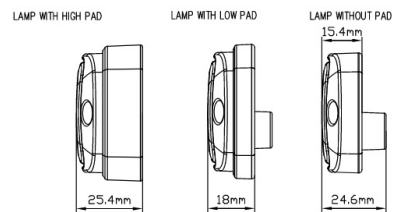

# GERICHTETE KENNLEUCHTEN

747-BL

LED-Blitzer | 30 LEDs | 12-24V | blau

EAN: 5414184002852

## Spezifikationen

Abmessungen	113 mm x 46 mm x 18 mm	EMC R10	Ja
Anschluss	Offene Kabelenden	Farbe	Blau
Anzahl der Blitzmuster	1	Farbe Linse	Blau
Anzahl der LEDs	30	Geliefert mit	Befestigungsschrauben, Dichtung
Befestigung	Oberflächenmontage	Gewicht (kg)	0,200 Kg
Bestellbar per	1	IP-Schutzart	IP6K9K
Betriebsspannung	12V - 24V	Lichtquelle	LED
Betriebstemperatur	-40°C / +50°C	Länge des Kabels (m)	3 m
ECE R65 Klasse 1	Ja	Modell	Rechteckig/lang/langgestreckt
EMC	EMC R10	Synchronisierbar	Nein