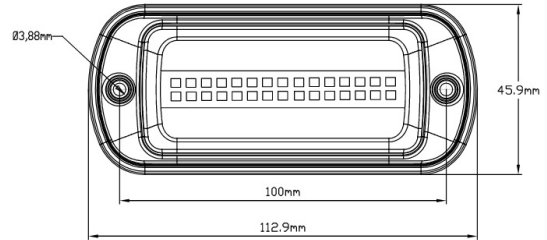

GERICHTETE KENNLEUCHTEN

747-BL

LED-Blitzer | 30 LEDs | 12-24V | blau

EAN: 5414184002852

Spezifikationen

Abmessungen	113 mm x 46 mm x 18 mm	EMC R10	Ja
Anschluss	Offene Kabelenden	Farbe	Blau
Anzahl der Blitzmuster	1	Farbe Linse	Blau
Anzahl der LEDs	30	Geliefert mit	Befestigungsschrauben, Dichtung
Befestigung	Oberflächenmontage	Gewicht (kg)	0,200 Kg
Bestellbar per	1	IP-Schutzart	IP6K9K
Betriebsspannung	12V - 24V	Lichtquelle	LED
Betriebstemperatur	-40°C / +50°C	Länge des Kabels (m)	3 m
ECE R65 Klasse 1	Ja	Modell	Rechteckig/lang/langgestreckt
EMC	EMC R10	Synchronisierbar	Nein