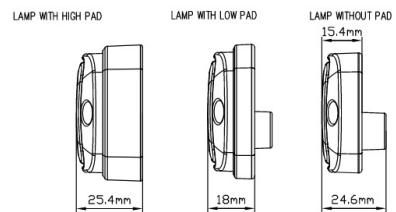

GERICHTETE KENNLEUCHTEN

747-BL

LED-Blitzer | 30 LEDs | 12-24V | blau

EAN: 5414184002852

Spezifikationen

Abmessungen	113 mm x 46 mm x 18 mm	EMC R10	Ja
Anschluss	Offene Kabelenden	Farbe	Blau
Anzahl der Blitzmuster	1	Farbe Linse	Blau
Anzahl der LEDs	30	Geliefert mit	Mounting screws, gasket
Befestigung	Oberflächenmontage	Gewicht (kg)	0,200 Kg
Bestellbar per	1	IP-Schutzart	IP6K9K
Betriebsspannung	12V - 24V	Lichtquelle	LED
Betriebstemperatur	-40°C / +50°C	Länge des Kabels (m)	3 m
ECE R65 Klasse 1	Ja	Modell	Rechteckig/lang/langgestreckt
EMC	EMC R10	Synchronisierbar	Nein