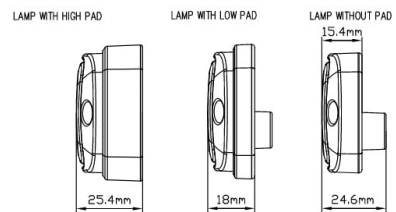

GERICHTETE KENNLEUCHTEN

747-BL-FF

LED-Blitzer | 30 LEDs | 12-24V | blau

EAN: 5414184002869

Spezifikationen

Abmessungen	113 mm x 46 mm x 18 mm	EMC R10	Ja
Anschluss	Offene Kabelenden	Farbe	Blau
Anzahl der Blitzmuster	2	Farbe Linse	Blau
Anzahl der LEDs	30	Geliefert mit	Mounting screws, gasket
Befestigung	Oberflächenmontage	Gewicht (kg)	0,200 Kg
Bestellbar per	1	IP-Schutzart	IP6K9K
Betriebsspannung	12V - 24V	Lichtquelle	LED
Betriebstemperatur	-40°C / +50°C	Länge des Kabels (m)	3 m
ECE R65 Klasse 1	Ja	Modell	Rechteckig/lang/langgestreckt
EMC	EMC R10	Synchronisierbar	Ja