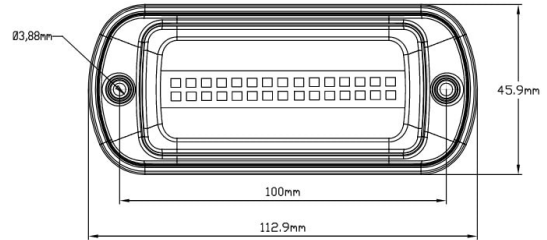

GERICHTETE KENNLEUCHTEN

747-BL-FF

LED-Blitzer | 30 LEDs | 12-24V | blau

EAN: 5414184002869

Spezifikationen

Abmessungen	113 mm x 46 mm x 18 mm	EMC R10	Ja
Anschluss	Offene Kabelenden	Farbe	Blau
Anzahl der Blitzmuster	2	Farbe Linse	Blau
Anzahl der LEDs	30	Geliefert mit	Befestigungsschrauben, Dichtung
Befestigung	Oberflächenmontage	Gewicht (kg)	0,200 Kg
Bestellbar per	1	IP-Schutzart	IP6K9K
Betriebsspannung	12V - 24V	Lichtquelle	LED
Betriebstemperatur	-40°C / +50°C	Länge des Kabels (m)	3 m
ECE R65 Klasse 1	Ja	Modell	Rechteckig/lang/langgestreckt
EMC	EMC R10	Synchronisierbar	Ja