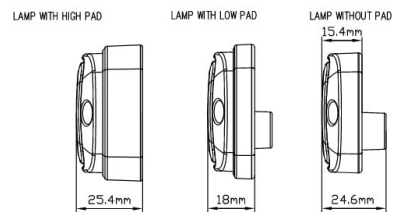

# GERICHTETE KENNLEUCHTEN

747-BL-FF

LED-Blitzer | 30 LEDs | 12-24V | blau

EAN: 5414184002869

## Spezifikationen

Abmessungen	113 mm x 46 mm x 18 mm	EMC R10	Ja
Anschluss	Offene Kabelenden	Farbe	Blau
Anzahl der Blitzmuster	2	Farbe Linse	Blau
Anzahl der LEDs	30	Geliefert mit	Befestigungsschrauben, Dichtung
Befestigung	Oberflächenmontage	Gewicht (kg)	0,200 Kg
Bestellbar per	1	IP-Schutzart	IP6K9K
Betriebsspannung	12V - 24V	Lichtquelle	LED
Betriebstemperatur	-40°C / +50°C	Länge des Kabels (m)	3 m
ECE R65 Klasse 1	Ja	Modell	Rechteckig/lang/langgestreckt
EMC	EMC R10	Synchronisierbar	Ja