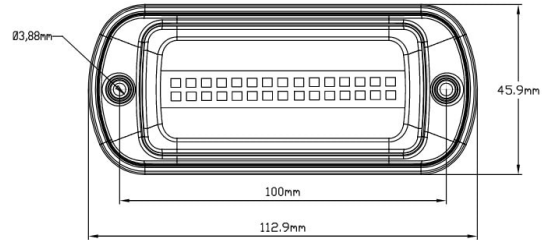

## Spezifikationen

Abmessungen	113 mm x 46 mm x 18 mm	EMC R10	Ja
Anschluss	Offene Kabelenden	Farbe	Blau
Anzahl der Blitzmuster	2	Farbe Linse	Blau
Anzahl der LEDs	30	Geliefert mit	Befestigungsschrauben, Dichtung
Befestigung	Oberflächenmontage	Gewicht (kg)	0,200 Kg
Bestellbar per	1	IP-Schutzart	IP6K9K
Betriebsspannung	12V - 24V	Lichtquelle	LED
Betriebstemperatur	-40°C / +50°C	Länge des Kabels (m)	3 m
ECE R65 Klasse 1	Ja	Modell	Rechteckig/lang/langgestreckt
EMC	EMC R10	Synchronisierbar	Ja