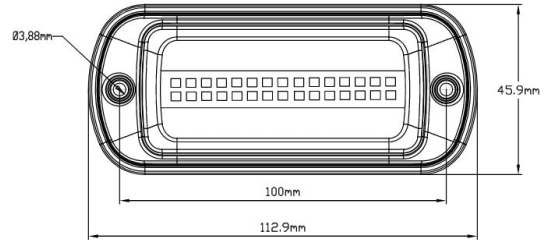

GERICHTETE KENNLEUCHTEN

747-BL-FF

LED-Blitzer | 30 LEDs | 12-24V | blau

EAN: 5414184002869

Spezifikationen

Abmessungen	113 mm x 46 mm x 18 mm	EMC R10	Ja
Anschluss	Offene Kabelenden	Farbe	Blau
Anzahl der Blitzmuster	2	Farbe Linse	Blau
Anzahl der LEDs	30	Geliefert mit	Mounting screws, gasket
Befestigung	Oberflächenmontage	Gewicht (kg)	0,200 Kg
Bestellbar per	1	IP-Schutzart	IP6K9K
Betriebsspannung	12V - 24V	Lichtquelle	LED
Betriebstemperatur	-40°C / +50°C	Länge des Kabels (m)	3 m
ECE R65 Klasse 1	Ja	Modell	Rechteckig/lang/langgestreckt
EMC	EMC R10	Synchronisierbar	Ja