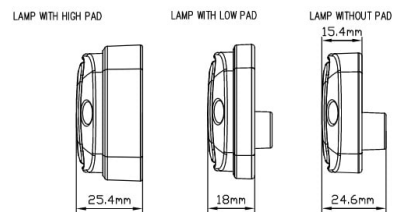

GERICHTETE KENNLEUCHTEN

747-BL-FF

LED-Blitzer | 30 LEDs | 12-24V | blau

EAN: 5414184002869

Spezifikationen

Abmessungen	113 mm x 46 mm x 18 mm	EMC R10	Ja
Anschluss	Offene Kabelenden	Farbe	Blau
Anzahl der Blitzmuster	2	Farbe Linse	Blau
Anzahl der LEDs	30	Geliefert mit	Befestigungsschrauben, Dichtung
Befestigung	Oberflächenmontage	Gewicht (kg)	0,200 Kg
Bestellbar per	1	IP-Schutzart	IP6K9K
Betriebsspannung	12V - 24V	Lichtquelle	LED
Betriebstemperatur	-40°C / +50°C	Länge des Kabels (m)	3 m
ECE R65 Klasse 1	Ja	Modell	Rechteckig/lang/langgestreckt
EMC	EMC R10	Synchronisierbar	Ja