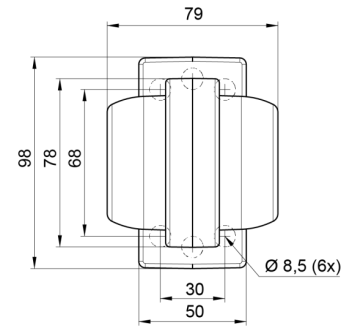

MARKIERUNGSLEUCHTEN

MAVERICK2-
RO/CR

LED-Markierungsleuchte | links+rechts | 12-24V |
rot/weiß

EAN: 5414184000841

Spezifikationen

Abmessungen	98 x 79 x 108 mm	Eigenschaften	Kompatibel mit Gylle-Leuchten
Anschluss	Offene Kabelenden	Farbe	Rot/weiss
Befestigung	Oberflächenmontage	Farbe Linse	Rot/transparent
Befestigungsseite	Seite	Funktionen	Begrenzungsleuchte 2 Funktionen
Bestellbar per	1	Gewicht (kg)	0,226 Kg
Betriebsspannung	12V - 24V	IP-Schutzart	IP66+IP68
Betriebstemperatur	-30°C / +65°C	Lichtquelle	LED
Durchmesser mm	78 mm	Material	Gummi
EMC	EMC R10	Verpackung	POS-Verpackung
EMC R10	Ja	Zertifizierung	ECE R7