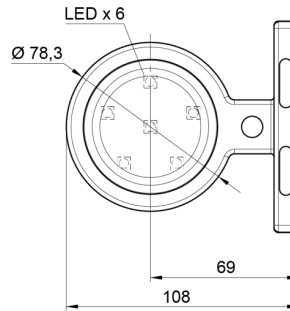

MARKIERUNGSLEUCHTEN

MAVERICK2-
RO/CR

LED-Markierungsleuchte | links+rechts | 12-24V |
rot/weiß

EAN: 5414184000841

Spezifikationen

Abmessungen	98 x 79 x 108 mm	Eigenschaften	Kompatibel mit Gylle-Leuchten
Anschluss	Offene Kabelenden	Farbe	Rot/weiss
Befestigung	Oberflächenmontage	Farbe Linse	Rot/transparent
Befestigungsseite	Seite	Funktionen	Begrenzungsleuchte 2 Funktionen
Bestellbar per	1	Gewicht (kg)	0,226 Kg
Betriebsspannung	12V - 24V	IP-Schutzart	IP66+IP68
Betriebstemperatur	-30°C / +65°C	Lichtquelle	LED
Durchmesser mm	78 mm	Material	Gummi
EMC	EMC R10	Verpackung	POS-Verpackung
EMC R10	Ja	Zertifizierung	ECE R7