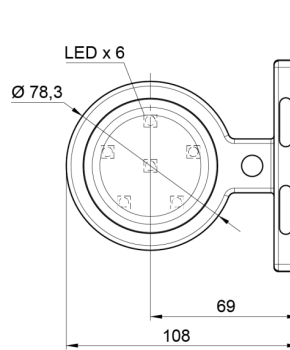

MARKIERUNGSLEUCHTEN

MAVERICK2-
RO/CR

LED-Markierungsleuchte | links+rechts | 12-24V |
rot/weiß

EAN: 5414184000841

Spezifikationen

Abmessungen	98 x 79 x 108 mm	Eigenschaften	Kompatibel mit Gylle-Leuchten
Anschluss	Offene Kabelenden	Farbe	Rot/weiss
Befestigung	Oberflächenmontage	Farbe Linse	Rot/transparent
Befestigungsseite	Seite	Funktionen	Begrenzungsleuchte 2 Funktionen
Bestellbar per	1	Gewicht (kg)	0,226 Kg
Betriebsspannung	12V - 24V	IP-Schutzart	IP66+IP68
Betriebstemperatur	-30°C / +65°C	Lichtquelle	LED
Durchmesser mm	78 mm	Material	Gummi
EMC	EMC R10	Verpackung	POS-Verpackung
EMC R10	Ja	Zertifizierung	ECE R7