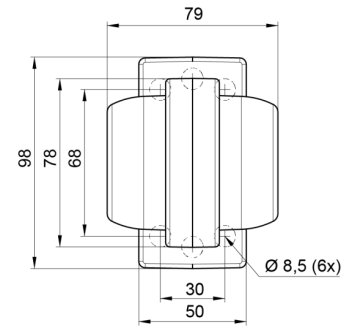

# MARKIERUNGSLEUCHTEN

MAVERICK2-  
RO/CR

LED-Markierungsleuchte | links+rechts | 12-24V |  
rot/weiß

EAN: 5414184000841

## Spezifikationen

Abmessungen	98 x 79 x 108 mm	Eigenschaften	Kompatibel mit Gylle-Leuchten
Anschluss	Offene Kabelenden	Farbe	Rot/weiss
Befestigung	Oberflächenmontage	Farbe Linse	Rot/transparent
Befestigungsseite	Seite	Funktionen	Begrenzungsleuchte 2 Funktionen
Bestellbar per	1	Gewicht (kg)	0,226 Kg
Betriebsspannung	12V - 24V	IP-Schutzart	IP66+IP68
Betriebstemperatur	-30°C / +65°C	Lichtquelle	LED
Durchmesser mm	78 mm	Material	Gummi
EMC	EMC R10	Verpackung	POS-Verpackung
EMC R10	Ja	Zertifizierung	ECE R7