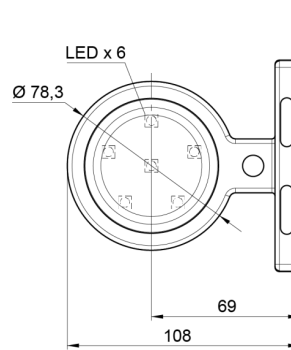

MARKIERUNGSLEUCHTEN

MAVERICK2-
RO/CR

LED-Markierungsleuchte | links+rechts | 12-24V |
rot/weiß

EAN: 5414184000841

Spezifikationen

Abmessungen	98 x 79 x 108 mm	Eigenschaften	Kompatibel mit Gylle-Leuchten
Anschluss	Offene Kabelenden	Farbe	Rot/weiss
Befestigung	Oberflächenmontage	Farbe Linse	Rot/transparent
Befestigungsseite	Seite	Funktionen	Begrenzungsleuchte 2 Funktionen
Bestellbar per	1	Gewicht (kg)	0,226 Kg
Betriebsspannung	12V - 24V	IP-Schutzart	IP66+IP68
Betriebstemperatur	-30°C / +65°C	Lichtquelle	LED
Durchmesser mm	78 mm	Material	Gummi
EMC	EMC R10	Verpackung	POS-Verpackung
EMC R10	Ja	Zertifizierung	ECE R7