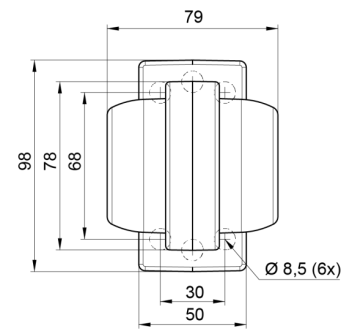

MARKIERUNGSLEUCHTEN

MAVERICK2-
RO/CR

LED-Markierungsleuchte | links+rechts | 12-24V |
rot/weiß

EAN: 5414184000841

Spezifikationen

Abmessungen	98 x 79 x 108 mm	Eigenschaften	Kompatibel mit Gylle-Leuchten
Anschluss	Offene Kabelenden	Farbe	Rot/weiss
Befestigung	Oberflächenmontage	Farbe Linse	Rot/transparent
Befestigungsseite	Seite	Funktionen	Begrenzungsleuchte 2 Funktionen
Bestellbar per	1	Gewicht (kg)	0,226 Kg
Betriebsspannung	12V - 24V	IP-Schutzart	IP66+IP68
Betriebstemperatur	-30°C / +65°C	Lichtquelle	LED
Durchmesser mm	78 mm	Material	Gummi
EMC	EMC R10	Verpackung	POS-Verpackung
EMC R10	Ja	Zertifizierung	ECE R7