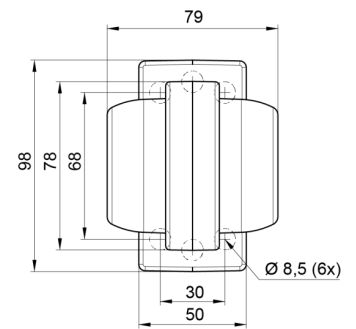

MARKIERUNGSLEUCHTEN

MAVERICK2-
OR/RO

LED-Markierungsleuchte | links+rechts | 12-24V |
gelb/rot

EAN: 5414184000834

Spezifikationen

Abmessungen	98 x 79 x 108 mm	Eigenschaften	Kompatibel mit Gylle-Leuchten
Anschluss	Offene Kabelenden	Farbe	Gelb/rot
Befestigung	Oberflächenmontage	Farbe Linse	Gelb/rot
Befestigungsseite	Seite	Funktionen	Begrenzungsleuchte 2 Funktionen
Bestellbar per	1	Gewicht (kg)	0,226 Kg
Betriebsspannung	12V - 24V	IP-Schutzart	IP66+IP68
Betriebstemperatur	-30°C / +65°C	Lichtquelle	LED
Durchmesser mm	78 mm	Material	Gummi
EMC	EMC R10	Verpackung	POS-Verpackung
EMC R10	Ja		