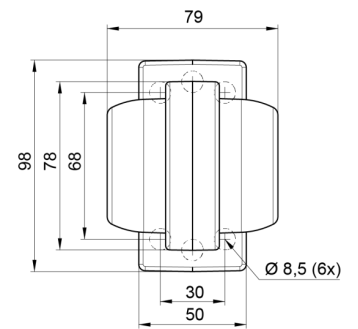

MARKIERUNGSLEUCHTEN

MAVERICK2-
OR/RO

LED-Markierungsleuchte | links+rechts | 12-24V |
gelb/rot

EAN: 5414184000834

Spezifikationen

Abmessungen	98 x 79 x 108 mm	Eigenschaften	Kompatibel mit Gylle-Leuchten
Anschluss	Offene Kabelenden	Farbe	Gelb/rot
Befestigung	Oberflächenmontage	Farbe Linse	Gelb/rot
Befestigungsseite	Seite	Funktionen	Begrenzungsleuchte 2 Funktionen
Bestellbar per	1	Gewicht (kg)	0,226 Kg
Betriebsspannung	12V - 24V	IP-Schutzart	IP66+IP68
Betriebstemperatur	-30°C / +65°C	Lichtquelle	LED
Durchmesser mm	78 mm	Material	Gummi
EMC	EMC R10	Verpackung	POS-Verpackung
EMC R10	Ja		