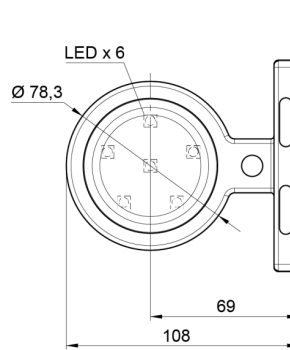

MARKIERUNGSLEUCHTEN

MAVERICK2-
OR/RO

LED-Markierungsleuchte | links+rechts | 12-24V |
gelb/rot

EAN: 5414184000834

Spezifikationen

Abmessungen	98 x 79 x 108 mm	Eigenschaften	Kompatibel mit Gylle-Leuchten
Anschluss	Offene Kabelenden	Farbe	Gelb/rot
Befestigung	Oberflächenmontage	Farbe Linse	Gelb/rot
Befestigungsseite	Seite	Funktionen	Begrenzungsleuchte 2 Funktionen
Bestellbar per	1	Gewicht (kg)	0,226 Kg
Betriebsspannung	12V - 24V	IP-Schutzart	IP66+IP68
Betriebstemperatur	-30°C / +65°C	Lichtquelle	LED
Durchmesser mm	78 mm	Material	Gummi
EMC	EMC R10	Verpackung	POS-Verpackung
EMC R10	Ja		