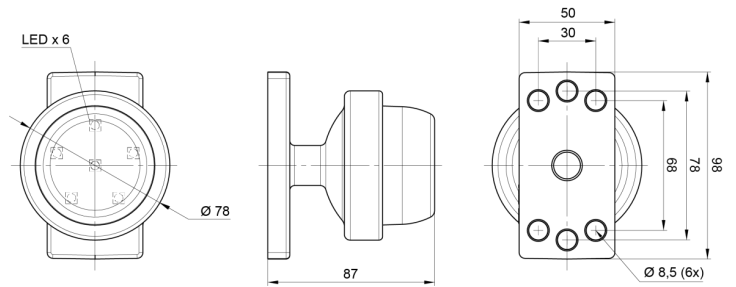

### Spezifikationen

Abmessungen	98 x 79 x 87 mm	Eigenschaften	Kompatibel mit Gylle-Leuchten
Anschluss	Offene Kabelenden	Farbe	Weiss
Befestigung	Oberflächenmontage	Farbe Linse	Transparent
Befestigungsseite	Vorderseite	Funktionen	Begrenzungsleuchte vorne
Bestellbar per	1	Gewicht (kg)	0,226 Kg
Betriebsspannung	12V - 24V	IP-Schutzart	IP66+IP68
Betriebstemperatur	-30°C / +65°C	Lichtquelle	LED
Durchmesser mm	78 mm	Material	Gummi
EMC	EMC R10	Verpackung	POS-Verpackung
EMC R10	Ja		