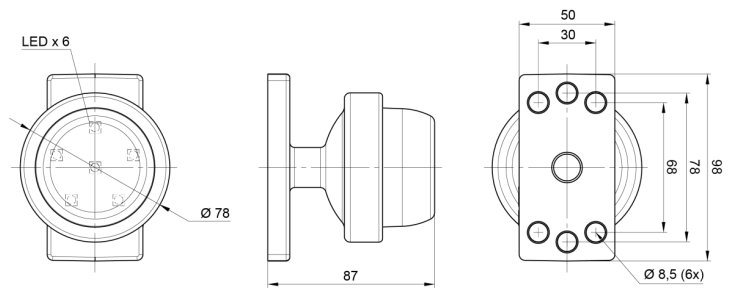

### Spezifikationen

Abmessungen	98 x 79 x 87 mm	Eigenschaften	Kompatibel mit Gylle-Leuchten
Anschluss	Offene Kabelenden	Farbe	Weiss
Befestigung	Oberflächenmontage	Farbe Linse	Transparent
Befestigungsseite	Vorderseite	Funktionen	Begrenzungsleuchte vorne
Bestellbar per	1	Gewicht (kg)	0,226 Kg
Betriebsspannung	12V - 24V	IP-Schutzart	IP66+IP68
Betriebstemperatur	-30°C / +65°C	Lichtquelle	LED
Durchmesser mm	78 mm	Material	Gummi
EMC	EMC R10	Verpackung	POS-Verpackung
EMC R10	Ja		