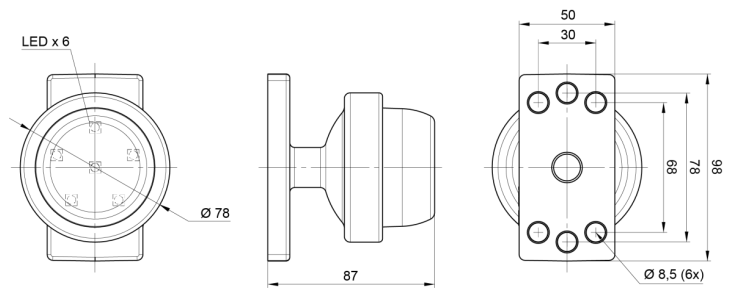

# MARKIERUNGSLEUCHTEN

MAVERICK3-CR

LED-Markierungsleuchte | 12-24V | weiß

EAN: 5414184000858

## Spezifikationen

Abmessungen	98 x 79 x 87 mm	Eigenschaften	Kompatibel mit Gylle-Leuchten
Anschluss	Offene Kabelenden	Farbe	Weiss
Befestigung	Oberflächenmontage	Farbe Linse	Transparent
Befestigungsseite	Vorderseite	Funktionen	Begrenzungsleuchte vorne
Bestellbar per	1	Gewicht (kg)	0,226 Kg
Betriebsspannung	12V - 24V	IP-Schutzart	IP66+IP68
Betriebstemperatur	-30°C / +65°C	Lichtquelle	LED
Durchmesser mm	78 mm	Material	Gummi
EMC	EMC R10	Verpackung	POS-Verpackung
EMC R10	Ja		