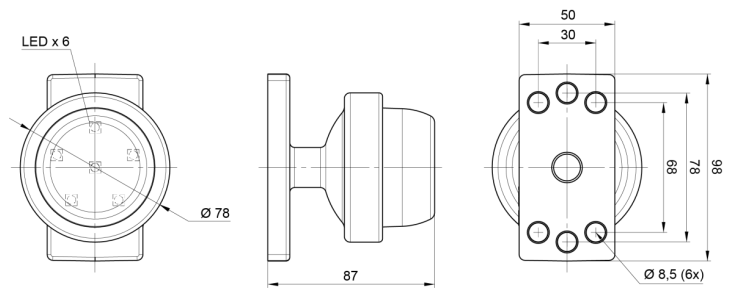

MARKIERUNGSLEUCHTEN

MAVERICK3-CR

LED-Markierungsleuchte | 12-24V | weiß

EAN: 5414184000858

Spezifikationen

Abmessungen	98 x 79 x 87 mm	Eigenschaften	Kompatibel mit Gylle-Leuchten
Anschluss	Offene Kabelenden	Farbe	Weiss
Befestigung	Oberflächenmontage	Farbe Linse	Transparent
Befestigungsseite	Vorderseite	Funktionen	Begrenzungsleuchte vorne
Bestellbar per	1	Gewicht (kg)	0,226 Kg
Betriebsspannung	12V - 24V	IP-Schutzart	IP66+IP68
Betriebstemperatur	-30°C / +65°C	Lichtquelle	LED
Durchmesser mm	78 mm	Material	Gummi
EMC	EMC R10	Verpackung	POS-Verpackung
EMC R10	Ja		