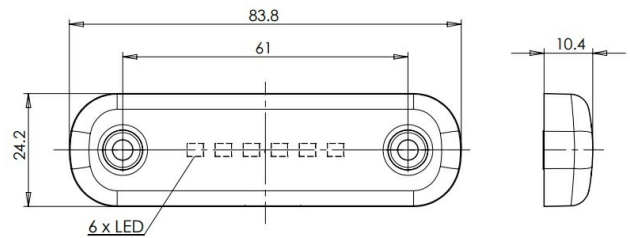

MARKIERUNGSLEUCHTEN

201-DV-CR-6LED

LED-Markierungsleuchte | 6 LEDs | 12-24V | weiß

EAN: 5414184001404

Spezifikationen

Abmessungen	84 x 24 x 10,4 mm	Farbe	Weiss
Anschluss	Offene Kabelenden	Farbe Linse	Transparent
Anzahl der LEDs	6	Funktionen	Begrenzungsleuchte vorne
Befestigung	Oberflächenmontage	Gewicht (kg)	0,030 Kg
Befestigungsseite	Vorderseite	IP-Schutzart	IP66+IP68
Bestellbar per	1	Lichtquelle	LED
Betriebsspannung	12V - 24V	Länge des Kabels (m)	0,20 m
Betriebstemperatur	-30°C / +65°C	Verpackung	POS-Verpackung
EMC	EMC R10	Zertifizierung	ECE R7
EMC R10	Ja		