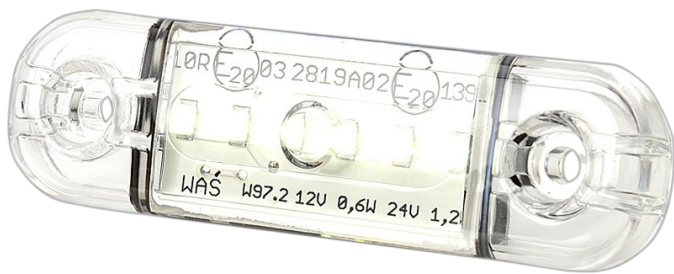

# MARKIERUNGSLEUCHTEN

201-DV-CR-6LED

LED-Markierungsleuchte | 6 LEDs | 12-24V | weiß

EAN: 5414184001404

## Spezifikationen

Abmessungen	84 x 24 x 10,4 mm	Farbe	Weiss
Anschluss	Offene Kabelenden	Farbe Linse	Transparent
Anzahl der LEDs	6	Funktionen	Begrenzungsleuchte vorne
Befestigung	Oberflächenmontage	Gewicht (kg)	0,030 Kg
Befestigungsseite	Vorderseite	IP-Schutzart	IP66+IP68
Bestellbar per	1	Lichtquelle	LED
Betriebsspannung	12V - 24V	Länge des Kabels (m)	0,20 m
Betriebstemperatur	-30°C / +65°C	Verpackung	POS-Verpackung
EMC	EMC R10	Zertifizierung	ECE R7
EMC R10	Ja		