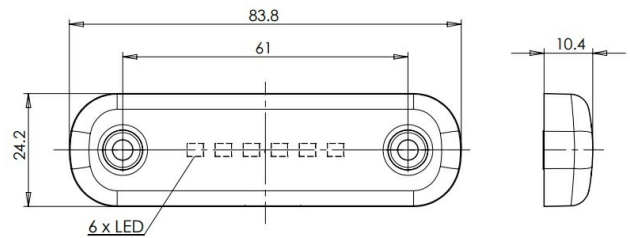

# MARKIERUNGSLEUCHTEN

201-DV-CR-6LED

LED-Markierungsleuchte | 6 LEDs | 12-24V | weiß

EAN: 5414184001404

## Spezifikationen

Abmessungen	84 x 24 x 10,4 mm	Farbe	Weiss
Anschluss	Offene Kabelenden	Farbe Linse	Transparent
Anzahl der LEDs	6	Funktionen	Begrenzungsleuchte vorne
Befestigung	Oberflächenmontage	Gewicht (kg)	0,030 Kg
Befestigungsseite	Vorderseite	IP-Schutzart	IP66+IP68
Bestellbar per	1	Lichtquelle	LED
Betriebsspannung	12V - 24V	Länge des Kabels (m)	0,20 m
Betriebstemperatur	-30°C / +65°C	Verpackung	POS-Verpackung
EMC	EMC R10	Zertifizierung	ECE R7
EMC R10	Ja		