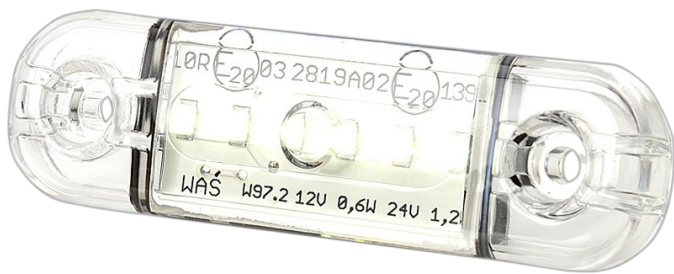

MARKIERUNGSLEUCHTEN

201-DV-CR-6LED

LED-Markierungsleuchte | 6 LEDs | 12-24V | weiß

EAN: 5414184001404

Spezifikationen

Abmessungen	84 x 24 x 10,4 mm	Farbe	Weiss
Anschluss	Offene Kabelenden	Farbe Linse	Transparent
Anzahl der LEDs	6	Funktionen	Begrenzungsleuchte vorne
Befestigung	Oberflächenmontage	Gewicht (kg)	0,030 Kg
Befestigungsseite	Vorderseite	IP-Schutzart	IP66+IP68
Bestellbar per	1	Lichtquelle	LED
Betriebsspannung	12V - 24V	Länge des Kabels (m)	0,20 m
Betriebstemperatur	-30°C / +65°C	Verpackung	POS-Verpackung
EMC	EMC R10	Zertifizierung	ECE R7
EMC R10	Ja		