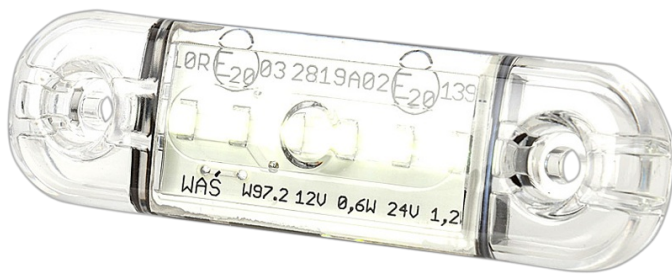

MARKIERUNGSLEUCHTEN

201-DV-CR-6LED

LED-Markierungsleuchte | 6 LEDs | 12-24V | weiß

EAN: 5414184001404

Spezifikationen

Abmessungen	84 x 24 x 10,4 mm	Farbe	Weiss
Anschluss	Offene Kabelenden	Farbe Linse	Transparent
Anzahl der LEDs	6	Funktionen	Begrenzungsleuchte vorne
Befestigung	Oberflächenmontage	Gewicht (kg)	0,030 Kg
Befestigungsseite	Vorderseite	IP-Schutzart	IP66+IP68
Bestellbar per	1	Lichtquelle	LED
Betriebsspannung	12V - 24V	Länge des Kabels (m)	0,20 m
Betriebstemperatur	-30°C / +65°C	Verpackung	POS-Verpackung
EMC	EMC R10	Zertifizierung	ECE R7
EMC R10	Ja		