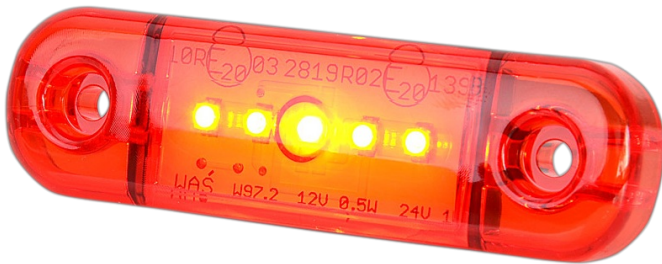

MARKIERUNGSLEUCHTEN

201-DV-RO-5LED

LED-Markierungsleuchte | 5 LEDs | 12-24V | rot

EAN: 5414184001428

Spezifikationen

Abmessungen	84 x 24 x 10,4 mm	Farbe	Rot
Anschluss	Offene Kabelenden	Farbe Linse	Rot
Anzahl der LEDs	5	Funktionen	Hintere Begrenzungsleuchte
Befestigung	Oberflächenmontage	Gewicht (kg)	0,030 Kg
Befestigungsseite	Hinten	IP-Schutzart	IP66+IP68
Bestellbar per	1	Lichtquelle	LED
Betriebsspannung	12V - 24V	Länge des Kabels (m)	0,20 m
Betriebstemperatur	-30°C / +65°C	Verpackung	POS-Verpackung
EMC	EMC R10	Zertifizierung	ECE R7
EMC R10	Ja		