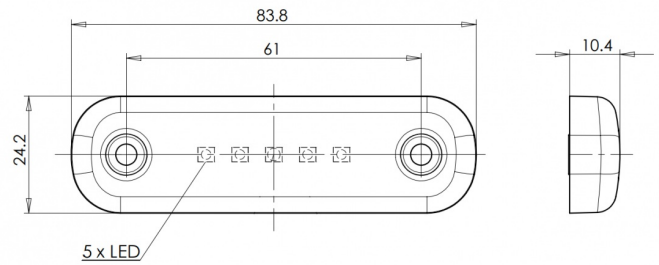

MARKIERUNGSLEUCHTEN

201-DV-RO-5LED

LED-Markierungsleuchte | 5 LEDs | 12-24V | rot

EAN: 5414184001428

Spezifikationen

Abmessungen	84 x 24 x 10,4 mm	Farbe	Rot
Anschluss	Offene Kabelenden	Farbe Linse	Rot
Anzahl der LEDs	5	Funktionen	Hintere Begrenzungsleuchte
Befestigung	Oberflächenmontage	Gewicht (kg)	0,030 Kg
Befestigungsseite	Hinten	IP-Schutzart	IP66+IP68
Bestellbar per	1	Lichtquelle	LED
Betriebsspannung	12V - 24V	Länge des Kabels (m)	0,20 m
Betriebstemperatur	-30°C / +65°C	Verpackung	POS-Verpackung
EMC	EMC R10	Zertifizierung	ECE R7
EMC R10	Ja		