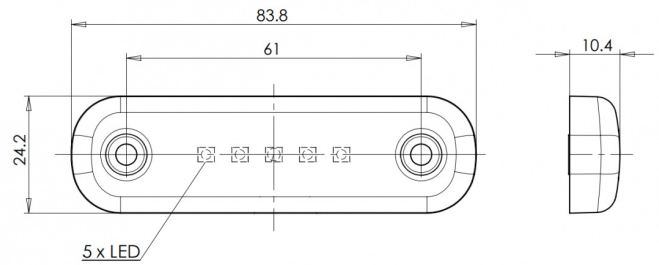

# MARKIERUNGSLEUCHTEN

201-DV-RO-5LED

LED-Markierungsleuchte | 5 LEDs | 12-24V | rot

EAN: 5414184001428

## Spezifikationen

Abmessungen	84 x 24 x 10,4 mm	Farbe	Rot
Anschluss	Offene Kabelenden	Farbe Linse	Rot
Anzahl der LEDs	5	Funktionen	Hintere Begrenzungsleuchte
Befestigung	Oberflächenmontage	Gewicht (kg)	0,030 Kg
Befestigungsseite	Hinten	IP-Schutzart	IP66+IP68
Bestellbar per	1	Lichtquelle	LED
Betriebsspannung	12V - 24V	Länge des Kabels (m)	0,20 m
Betriebstemperatur	-30°C / +65°C	Verpackung	POS-Verpackung
EMC	EMC R10	Zertifizierung	ECE R7
EMC R10	Ja		