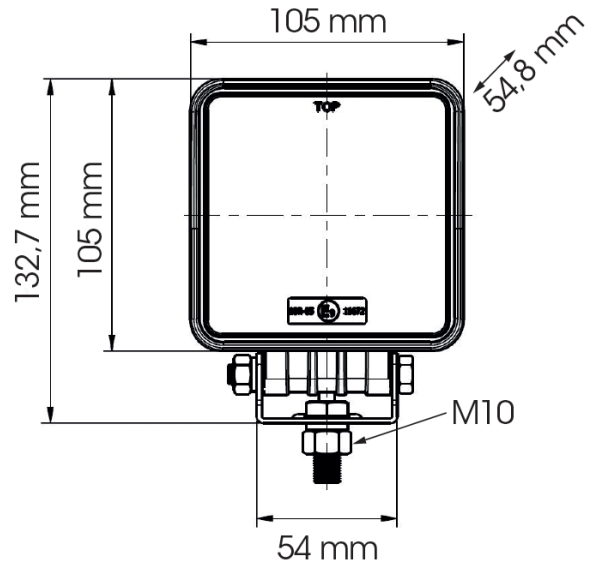

ARBEITSLEUCHTEN

486 LED

Arbeitsleuchte | LED | 10-30V | quadratisch | 2000 Lumen

EAN: 5414184565609

Spezifikationen

Abmessungen	105 x 105 x 54.8 mm	Geliefert mit	Mounting screws
Anschluss	Offene Kabelenden	Gewicht (kg)	0,608 Kg
Anzahl der LEDs	9	IP-Schutzart	IP67
Befestigung	Schraube	LED Farbe	Weiss
Bestellbar per	1	Lichtquelle	LED
Betriebsspannung	12V - 24V	Lumen	2000
Betriebstemperatur	-30°C / +65°C	Lumen-Bereich	Medium (800 - 2000 Lumen)
EMC	EMC R10	Länge des Kabels (m)	3 m
EMC R10	Ja	Typ	Viereckig
Farbe	Weiss	Verpackung	Weißer Schachtel mit Etikett
Farbe Linse	Transparent	Watt	27 Watt