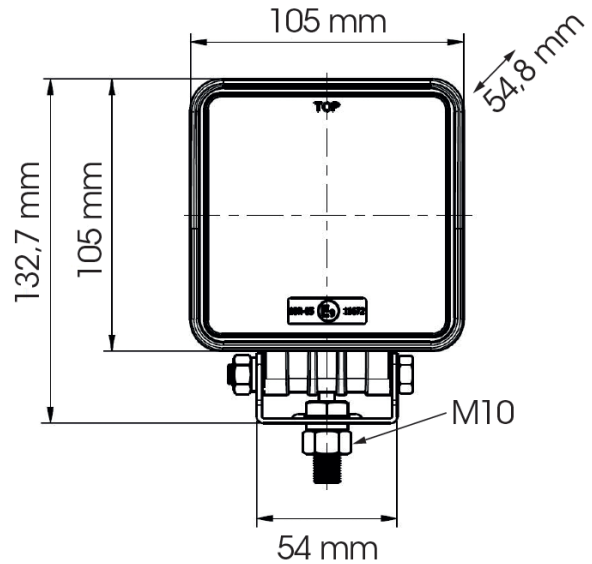

# ARBEITSLEUCHTEN

486 LED

Arbeitsleuchte | LED | 10-30V | quadratisch | 2000 Lumen

EAN: 5414184565609

## Specifications

Abmessungen	105 x 105 x 54.8 mm	Geliefert mit	Mounting screws
Anschluss	Offene Kabelenden	Gewicht (kg)	0,608 Kg
Anzahl der LEDs	9	IP-Schutzart	IP67
Befestigung	Schraube	LED Farbe	Weiss
Bestellbar per	1	Lichtquelle	LED
Betriebsspannung	12V - 24V	Lumen	2000
Betriebstemperatur	-30°C / +65°C	Lumen-Bereich	Medium (800 - 2000 Lumen)
EMC	EMC R10	Länge des Kabels (m)	3 m
EMC R10	Ja	Typ	Viereckig
Farbe	Weiss	Verpackung	Weißer Schachtel mit Etikett
Farbe Linse	Transparent	Watt	27 Watt