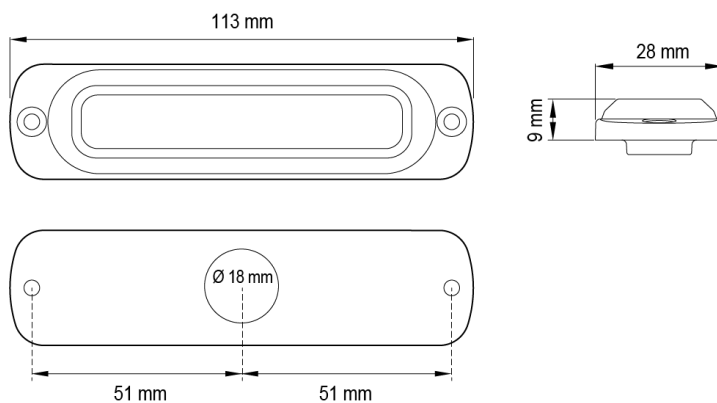

GERICHTETE KENNLEUCHTEN

ST6-BL-VERT

LED-Blitzer | 6 LEDs | 12-24V | blau | vertikale Montage

EAN: 5414184215870

Spezifikationen

Abmessungen	113 mm x 28 mm x 9 mm	Farbe	Blau
Anschluss	Offene Kabelenden	Farbe Linse	Transparent
Anzahl der Blitzmuster	23	Deliefert mit	Befestigungsschrauben, Dichtung, Bedienungsanleitung
Anzahl der LEDs	6	Gewicht (kg)	0,140 Kg
Befestigung	Oberflächenmontage	Gut zu wissen	Zugelassen für die vertikale Montage.
Bestellbar per	1	IP-Schutzart	IPX7
Betriebsspannung	12V - 24V	Lichtquelle	LED
Betriebstemperatur	-30°C / +65°C	Länge des Kabels (m)	0,21 m
CISPR 25	12V : CISPR 25 Klasse 3 - 24V : CISPR 25 Klasse 2	Modell	Rechteckig/lang/langgestreckt
ECE R65 Klasse 2	Ja	Synchronisierbar	Ja
EMC R10	Ja		