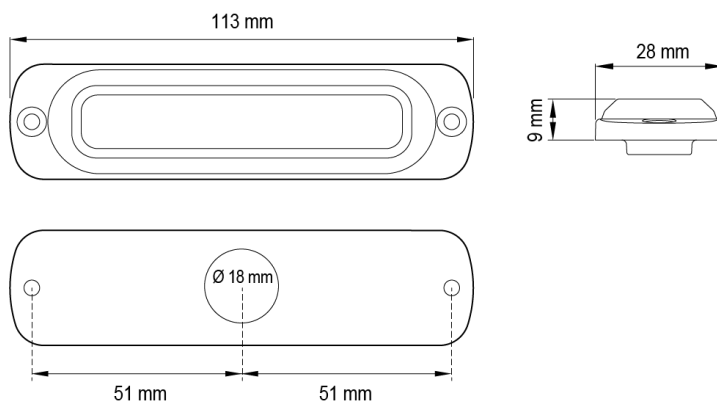

# GERICHTETE KENNLEUCHTEN

ST6-BL-VERT

LED-Blitzer | 6 LEDs | 12-24V | blau | vertikale Montage

EAN: 5414184215870

## Spezifikationen

Abmessungen	113 mm x 28 mm x 9 mm	Farbe	Blau
Anschluss	Offene Kabelenden	Farbe Linse	Transparent
Anzahl der Blitzmuster	23	Geliefert mit	Mounting screws, gasket, manual
Anzahl der LEDs	6	Gewicht (kg)	0,140 Kg
Befestigung	Oberflächenmontage	Gut zu wissen	Zugelassen für die vertikale Montage.
Bestellbar per	1	IP-Schutzart	IPX7
Betriebsspannung	12V - 24V	Lichtquelle	LED
Betriebstemperatur	-30°C / +65°C	Länge des Kabels (m)	0,21 m
CISPR 25	12V : CISPR 25 Klasse 3 - 24V : CISPR 25 Klasse 2	Modell	Rechteckig/lang/langgestreckt
ECE R65 Klasse 2	Ja	Synchronisierbar	Ja
EMC R10	Ja		