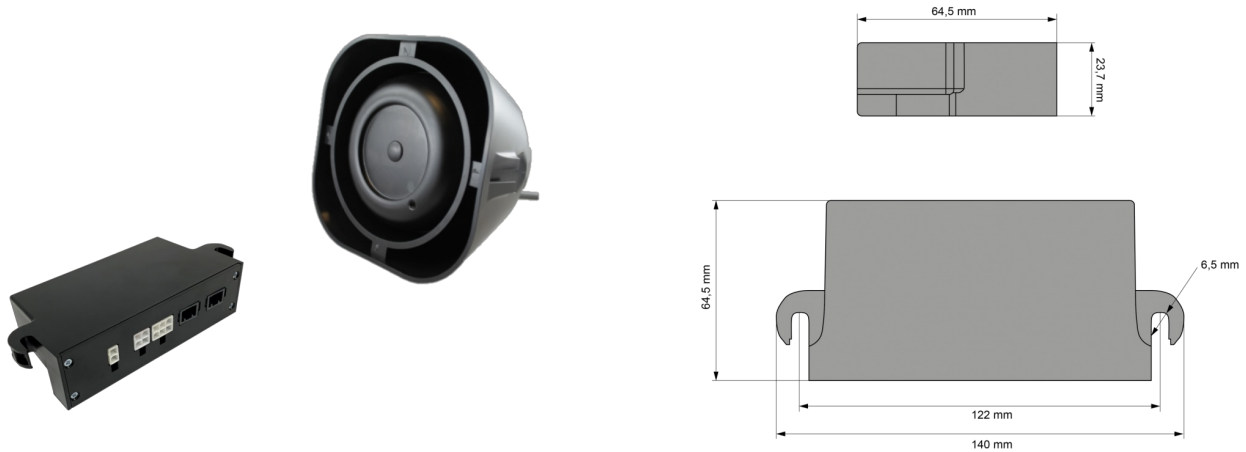

SIRENEN UND LAUTSPRECHER

KIT MOD-SPA-US
B

Sirene + Lautsprecher | 150 watt-115 dB

EAN: 5414184001442

Spezifikationen

Abmessungen	Siren : 140 x 64,5 x 23,7 mm - Lautsprecher : 160 x 160 x 80 mm	EMC	EMC
Befestigung	Oberflächenmontage	Eigenschaften	1 Ausgang 3,5 Ampere, 1 Ausgangslautsprecher 100W- 150W, 1 DAY/NIGHT, 1 Horn
Besonderheiten	1x3,5A, 100-150W Ausgänge / ON-OFF Tasten	Geliefert mit	Complete set
Bestellbar per	1	Gewicht (kg)	2 Kg
Betriebsspannung	12V - 24V	Typ	Sirene und Lautsprecher
Dezibel	122 dB(A) @ 3,5 m	Töne	Wail - Yelp - Hi/Lo