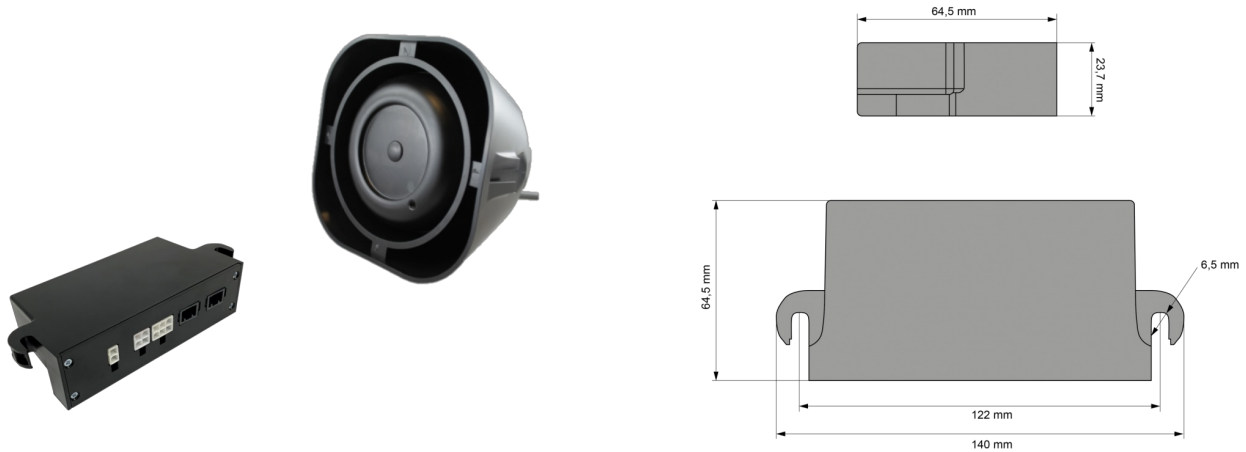

EAN: 5414184001442

Spezifikationen

Abmessungen	Siren : 140 x 64,5 x 23,7 mm - Lautsprecher : 160 x 160 x 80 mm	EMC	EMC
Befestigung	Oberflächenmontage	Eigenschaften	1 Ausgang 3,5 Ampere, 1 Ausgangslautsprecher 100W- 150W, 1 DAY/NIGHT, 1 Horn
Besonderheiten	1x3,5A, 100-150W Ausgänge / ON-OFF Tasten	Geliefert mit	Complete set
Bestellbar per	1	Gewicht (kg)	2 Kg
Betriebsspannung	12V - 24V	Typ	Sirene und Lautsprecher
Dezibel	122 dB(A) @ 3,5 m	Töne	Wail - Yelp - Hi/Lo