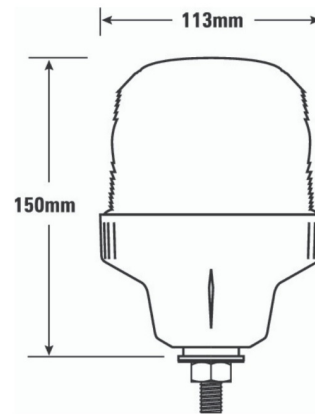

KENNLEUCHTEN

622LED-1P-BL

Kennleuchte | LED | 1-Punkt-Befestigung | 12-24V | blau

EAN: 5414184002777

Spezifikationen

Anschluss	Offene Kabelenden	EMC	EMC R10
Anzahl der Blitzmuster	1	EMC R10	Ja
Anzahl der LEDs	12	Farbe	Blau
Befestigung	1-Punkt-Befestigung	Farbe Linse	Blau
Bestellbar per	1	Gewicht (kg)	0,364 Kg
Betriebsspannung	12V - 24V	Höhe mm	150 mm
Betriebstemperatur	-30°C / +65°C	Höhenbereich	131 - 170 mm
Durchmesser mm	113 mm	IP-Schutzart	IP65
Durchmesserbereich	131 - 170 mm	Lichtquelle	LED
ECE R65	Nein	Synchronisierbar	Nein