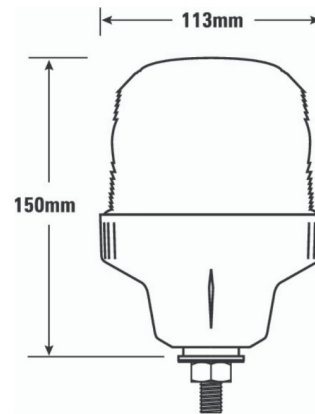

KENNLEUCHTEN

622LED-1P-BL

Kennleuchte | LED | 1-Punkt-Befestigung | 12-24V | blau

EAN: 5414184002777

Spezifikationen

Anschluss	Offene Kabelenden	EMC R10	Ja
Anzahl der Blitzmuster	1	Farbe	Blau
Anzahl der LEDs	12	Farbe Linse	Blau
Befestigung	1-Punkt-Befestigung	Gewicht (kg)	0,364 Kg
Bestellbar per	1	Höhe mm	150 mm
Betriebsspannung	12V - 24V	Höhenbereich	131 - 170 mm
Betriebstemperatur	-30°C / +65°C	IP-Schutzart	IP65
Durchmesser mm	113 mm	Lichtquelle	LED
ECE R65	Nein	Synchronisierbar	Nein
EMC	EMC R10		