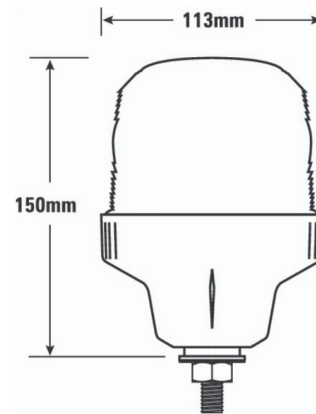

KENNLEUCHTEN

622LED-1P-BL

Kennleuchte | LED | 1-Punkt-Befestigung | 12-24V | blau

EAN: 5414184002777

Spezifikationen

Anschluss	Offene Kabelenden	EMC R10	Ja
Anzahl der Blitzmuster	1	Farbe	Blau
Anzahl der LEDs	12	Farbe Linse	Blau
Befestigung	1-Punkt-Befestigung	Gewicht (kg)	0,364 Kg
Bestellbar per	1	Höhe mm	150 mm
Betriebsspannung	12V - 24V	Höhenbereich	131 - 170 mm
Betriebstemperatur	-30°C / +65°C	IP-Schutzart	IP65
Durchmesser mm	113 mm	Lichtquelle	LED
ECE R65	Nein	Synchronisierbar	Nein
EMC	EMC R10		