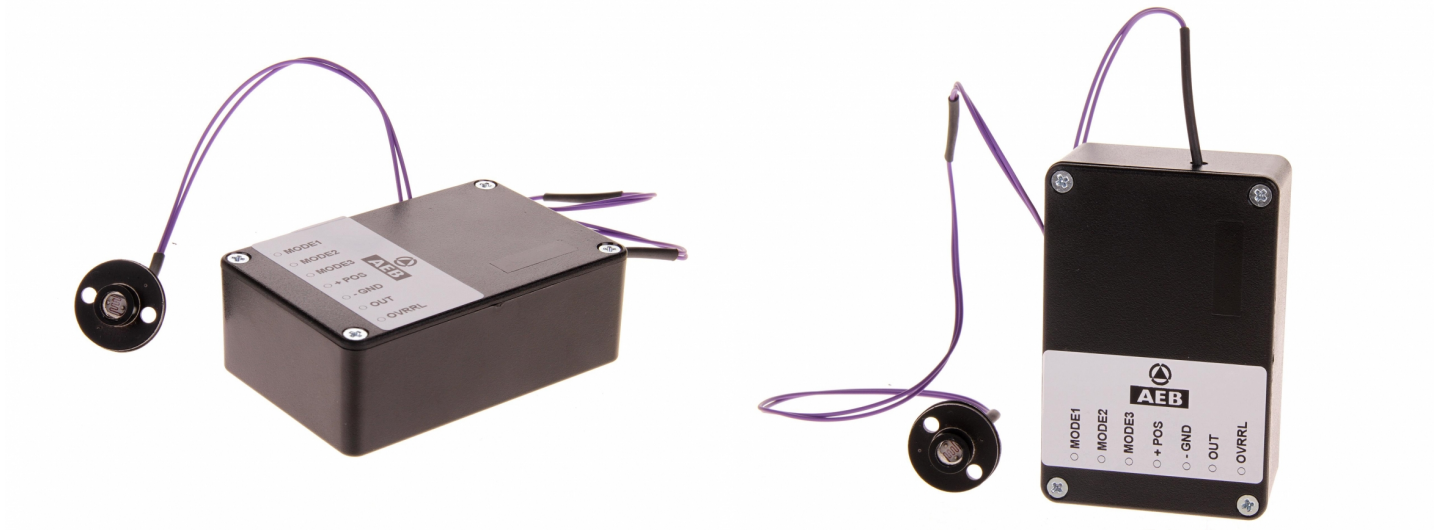

AUTODIM-12

Tag/Nacht-Modul

EAN: 5414184001336

## Spezifikationen

Bestellbar per	1
Betriebsspannung	12V
Gewicht (kg)	0,067 Kg
Typ	Tag/Nacht-Modul

Verwendung	Automatische Umschaltung zwischen Tag- und Nachtmodus
------------	---