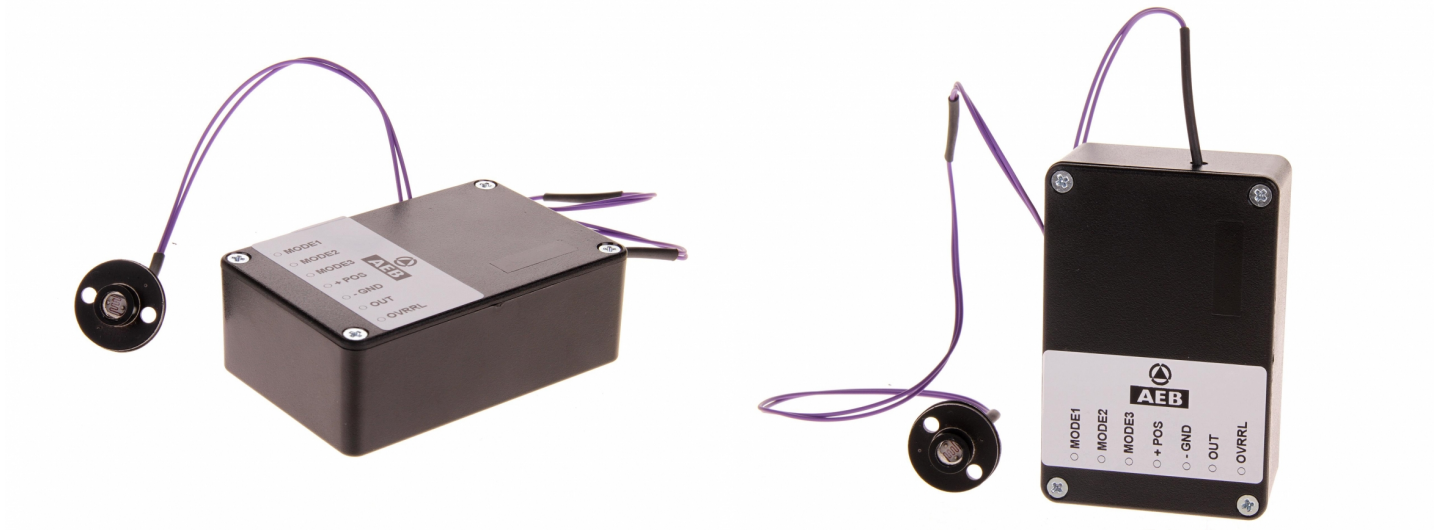

AUTODIM-24

Tag/Nacht-Modul

EAN: 5414184001343

Spezifikationen

Bestellbar per	1
Betriebsspannung	24V
Gewicht (kg)	0,070 Kg
Typ	Tag/Nacht-Modul

Verwendung	Automatische Umschaltung zwischen Tag- und Nachtmodus
------------	---