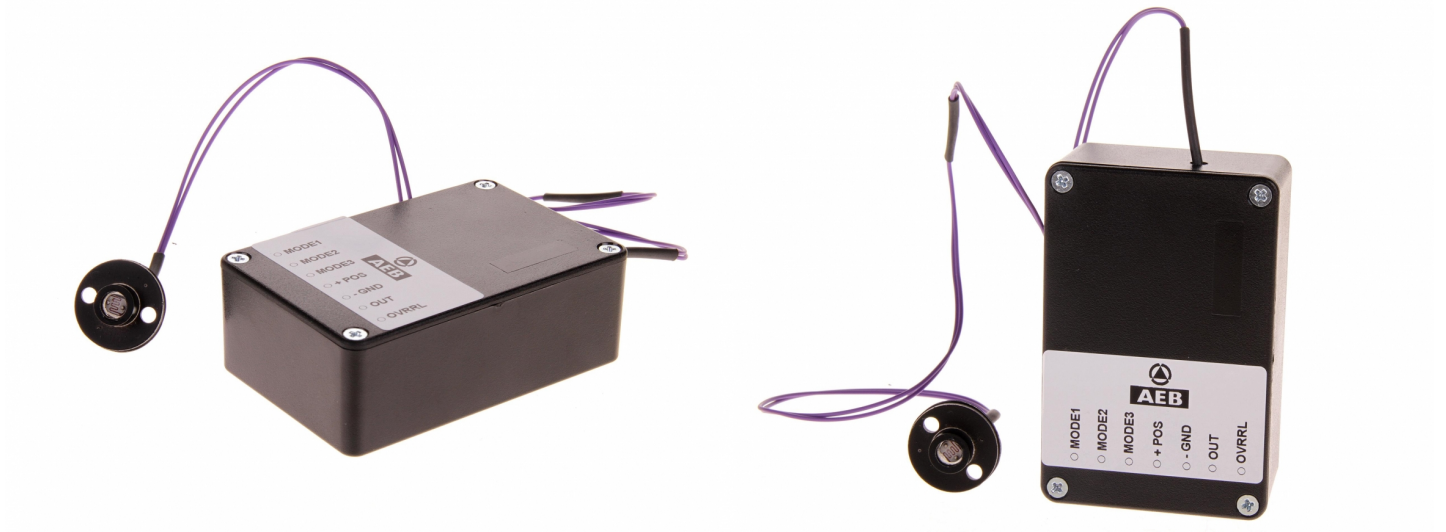

AUTODIM-24

Tag/Nacht-Modul

EAN: 5414184001343

Spezifikationen

Bestellbar per	1
Betriebsspannung	24V
Gewicht (kg)	0,070 Kg
Typ	Tag/Nacht-Modul

Verwendung	Automatische Umschaltung zwischen Tag- und Nachtmodus
------------	---