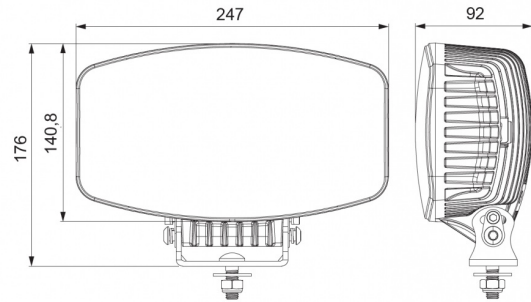

# FRONT- UND RÜCKLEUCHTEN

FOLDEX

LED Fernlicht | dubbel Positionslicht gelb+weiß

EAN: 5414184565517

## Spezifikationen

Abmessungen	247 x 176 x 92 mm	Gewicht (kg)	2,35 Kg
Anschluss	Deutsch connector	IP-Schutzart	IP66+IP69K
Befestigung	Schraube M8	Kelvin-Wert	6000K
Befestigungsseite	Vorderseite	Lichtquelle	LED
Besonderheiten	180180 candela	Lumen	8500
Bestellbar per	1	Länge des Kabels (m)	0,45 m
Betriebsspannung	12V - 24V	Raw Lumen	10000
Betriebstemperatur	-40°C / +60°C	Referenznummer	37.5
EMC	EMC R10	Typ	Fahrlicht
EMC R10	Ja	Verpackung	POS-Verpackung
Farbe	Weiss	Zertifizierung	ECE R112+R7
Farbe Linse	Transparent		