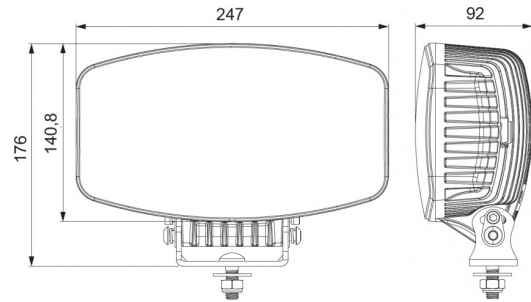

FRONT- UND RÜCKLEUCHTEN

FOLDEX

LED Fernlicht | dubbel Positionslicht gelb+weiß

EAN: 5414184565517

Spezifikationen

Abmessungen	247 x 176 x 92 mm	Gewicht (kg)	2,35 Kg
Anschluss	Deutsch connector	IP-Schutzart	IP66+IP69K
Befestigung	Schraube M8	Kelvin-Wert	6000K
Befestigungsseite	Vorderseite	Lichtquelle	LED
Besonderheiten	180180 candela	Lumen	8500
Bestellbar per	1	Länge des Kabels (m)	0,45 m
Betriebsspannung	12V - 24V	Raw Lumen	10000
Betriebstemperatur	-40°C / +60°C	Referenznummer	37.5
EMC	EMC R10	Typ	Fahrlicht
EMC R10	Ja	Verpackung	POS-Verpackung
Farbe	Weiss	Zertifizierung	ECE R112+R7
Farbe Linse	Transparent		