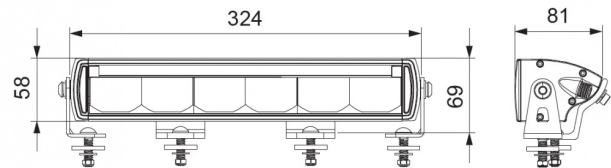

FRONT- UND RÜCKLEUCHTEN

MANX32

LED Fernscheinwerfer bar | 32 cm | dubbel
Positionslicht gelb+weiß

EAN: 5414184565524

Spezifikationen

Abmessungen	324 x 58 x 81 mm	Gewicht (kg)	1,570 Kg
Anschluss	Deutsch connector	IP-Schutzart	IP66+IP69K
Befestigung	Schraube M8	Kelvin-Wert	6500K
Befestigungsseite	Vorderseite	Lichtquelle	LED
Besonderheiten	137500 candela	Lumen	4800
Bestellbar per	1	Länge des Kabels (m)	0,45 m
Betriebsspannung	12V - 24V	Raw Lumen	5700
Betriebstemperatur	-40°C / +60°C	Referenznummer	30
EMC	EMC R10	Typ	Fernlicht LED-Bar
EMC R10	Ja	Verpackung	POS-Verpackung
Farbe	Weiss	Zertifizierung	ECE R112+R7
Farbe Linse	Transparent		