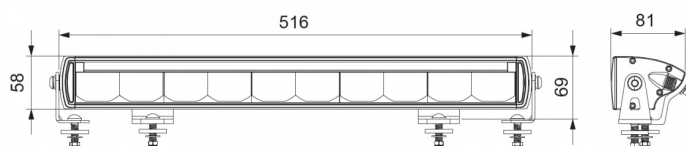

FRONT- UND RÜCKLEUCHTEN

MANX52

LED bar Fernscheinwerfer | 52 cm | dubbel
Positionslicht gelb+weiß

EAN: 5414184565531

Spezifikationen

Abmessungen	516 x 58 x 81 mm	Gewicht (kg)	2,20 Kg
Anschluss	Deutsch connector	IP-Schutzart	IP66+IP69K
Befestigung	Schraube M8	Kelvin-Wert	6500K
Befestigungsseite	Vorderseite	Lichtquelle	LED
Besonderheiten	195625 candela	Lumen	8200
Bestellbar per	1	Länge des Kabels (m)	0,45 m
Betriebsspannung	12V - 24V	Raw Lumen	9500
Betriebstemperatur	-40°C / +60°C	Referenznummer	45
EMC	EMC R10	Typ	Fernlicht LED-Bar
EMC R10	Ja	Verpackung	POS-Verpackung
Farbe	Weiss	Zertifizierung	ECE R112+R7
Farbe Linse	Transparent		