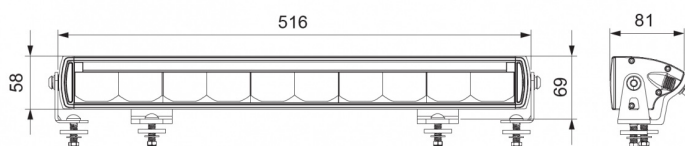

FRONT- UND RÜCKLEUCHTEN

MANX52

LED bar Fernscheinwerfer | 52 cm | dubbel
Positionslicht gelb+weiß

EAN: 5414184565531

Spezifikationen

Abmessungen	516 x 58 x 81 mm	Gewicht (kg)	2,20 Kg
Anschluss	Deutsch connector	IP-Schutzart	IP66+IP69K
Befestigung	Schraube M8	Kelvin-Wert	6500K
Befestigungsseite	Vorderseite	Lichtquelle	LED
Besonderheiten	195625 candela	Lumen	8200
Bestellbar per	1	Länge des Kabels (m)	0,45 m
Betriebsspannung	12V - 24V	Raw Lumen	9500
Betriebstemperatur	-40°C / +60°C	Referenznummer	45
EMC	EMC R10	Typ	Fernlicht LED-Bar
EMC R10	Ja	Verpackung	POS-Verpackung
Farbe	Weiss	Zertifizierung	ECE R112+R7
Farbe Linse	Transparent		