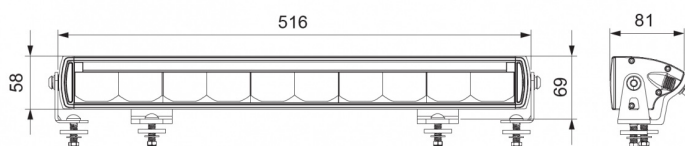

# FRONT- UND RÜCKLEUCHTEN

MANX52

LED bar Fernscheinwerfer | 52 cm | dubbel  
Positionslicht gelb+weiß

EAN: 5414184565531

## Spezifikationen

Abmessungen	516 x 58 x 81 mm	Gewicht (kg)	2,20 Kg
Anschluss	Deutsch connector	IP-Schutzart	IP66+IP69K
Befestigung	Schraube M8	Kelvin-Wert	6500K
Befestigungsseite	Vorderseite	Lichtquelle	LED
Besonderheiten	195625 candela	Lumen	8200
Bestellbar per	1	Länge des Kabels (m)	0,45 m
Betriebsspannung	12V - 24V	Raw Lumen	9500
Betriebstemperatur	-40°C / +60°C	Referenznummer	45
EMC	EMC R10	Typ	Fernlicht LED-Bar
EMC R10	Ja	Verpackung	POS-Verpackung
Farbe	Weiss	Zertifizierung	ECE R112+R7
Farbe Linse	Transparent		