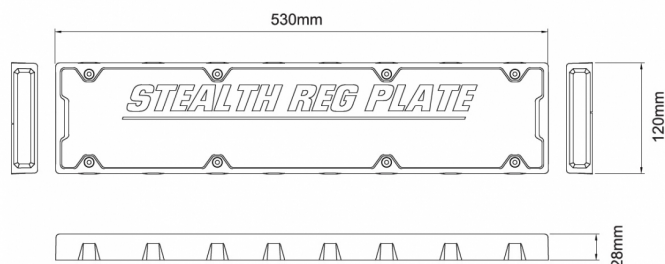

GERICHTETE KENNLEUCHTEN

SRP-BL

Daufpelte LED-Blitzer | Kennzeichenhalter | 12-24V | blau

EAN: 5414184565494

Spezifikationen

Abmessungen	530 x 120 x 28 mm	Farbe	Blau
Anschluss	Offene Kabelenden	Farbe Linse	Transparent
Anzahl der Blitzmuster	31	Geliefert mit	Montageboutjes, handleiding
Anzahl der LEDs	2x6	Gewicht (kg)	1,295 Kg
Befestigung	Oberflächenmontage	Höhe mm	28 mm
Bestellbar per	1	Lichtquelle	LED
Betriebsspannung	12V - 24V	Länge des Kabels (m)	3 m
Betriebstemperatur	-20°C / +60°C	Länge mm	530 mm
Breite mm	120 mm	Modell	Rechteckig/lang/langgestreckt
ECE R65 Klasse 2	Ja	Synchronisierbar	Ja
EMC R10	Ja	Wasserdicht	Ja