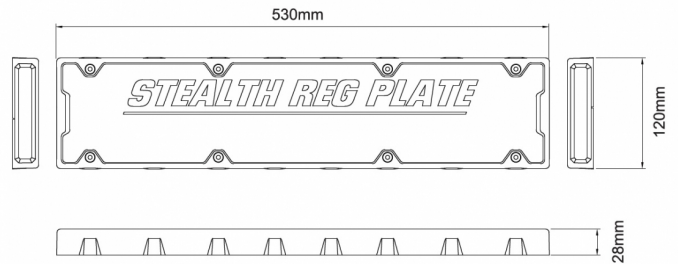

GERICHTETE KENNLEUCHTEN

SRP-BL

Daufpelte LED-Blitzer | Kennzeichenhalter | 12-24V | blau

EAN: 5414184565494

Spezifikationen

Abmessungen	530 x 120 x 28 mm	Farbe	Blau
Anschluss	Offene Kabelenden	Farbe Linse	Transparent
Anzahl der Blitzmuster	31	Geliefert mit	Montageboutjes, handleiding
Anzahl der LEDs	2x6	Gewicht (kg)	1,295 Kg
Befestigung	Oberflächenmontage	Höhe mm	28 mm
Bestellbar per	1	Lichtquelle	LED
Betriebsspannung	12V - 24V	Länge des Kabels (m)	3 m
Betriebstemperatur	-20°C / +60°C	Länge mm	530 mm
Breite mm	120 mm	Modell	Rechteckig/lang/langgestreckt
ECE R65 Klasse 2	Ja	Synchronisierbar	Ja
EMC R10	Ja	Wasserdicht	Ja