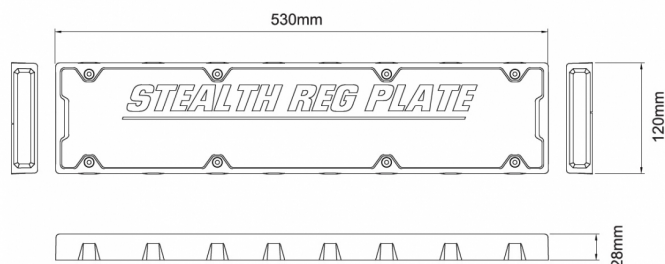

# GERICHTETE KENNLEUCHTEN

SRP-BL

Daufpelte LED-Blitzer | Kennzeichenhalter | 12-24V | blau

EAN: 5414184565494

## Spezifikationen

Abmessungen	530 x 120 x 28 mm
Anschluss	Offene Kabelenden
Anzahl der Blitzmuster	31
Anzahl der LEDs	2x6
Befestigung	Oberflächenmontage
Bestellbar per	1
Betriebsspannung	12V - 24V
Betriebstemperatur	-20°C / +60°C
Breite mm	120 mm
ECE R65 Klasse 2	Ja
EMC R10	Ja

Farbe	Blau
Farbe Linse	Transparent
Geliefert mit	Befestigungsschrauben, Bedienungsanleitung
Gewicht (kg)	1,295 Kg
Höhe mm	28 mm
Lichtquelle	LED
Länge des Kabels (m)	3 m
Länge mm	530 mm
Modell	Rechteckig/lang/langgestreckt
Synchronisierbar	Ja
Wasserdicht	Ja