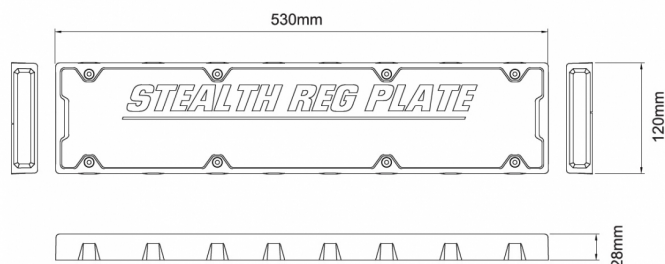

GERICHTETE KENNLEUCHTEN

SRP-BL

Daufpelte LED-Blitzer | Kennzeichenhalter | 12-24V | blau

EAN: 5414184565494

Spezifikationen

Abmessungen	530 x 120 x 28 mm
Anschluss	Offene Kabelenden
Anzahl der Blitzmuster	31
Anzahl der LEDs	2x6
Befestigung	Oberflächenmontage
Bestellbar per	1
Betriebsspannung	12V - 24V
Betriebstemperatur	-20°C / +60°C
Breite mm	120 mm
ECE R65 Klasse 2	Ja
EMC R10	Ja

Farbe	Blau
Farbe Linse	Transparent
Geliefert mit	Befestigungsschrauben, Bedienungsanleitung
Gewicht (kg)	1,295 Kg
Höhe mm	28 mm
Lichtquelle	LED
Länge des Kabels (m)	3 m
Länge mm	530 mm
Modell	Rechteckig/lang/langgestreckt
Synchronisierbar	Ja
Wasserdicht	Ja