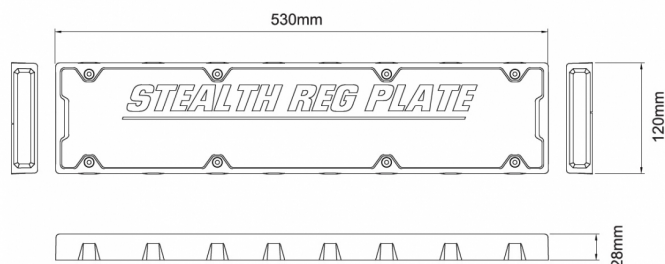

# GERICHTETE KENNLEUCHTEN

SRP-OR

Daufpelte LED-Blitzer | Kennzeichenhalter | 12-24V | gelb

EAN: 5414184565500

## Spezifikationen

Abmessungen	530 x 120 x 28 mm	Farbe	Gelb
Anschluss	Offene Kabelenden	Farbe Linse	Transparent
Anzahl der Blitzmuster	31	Geliefert mit	Montageboutjes, handleiding
Anzahl der LEDs	2x6	Gewicht (kg)	1,295 Kg
Befestigung	Oberflächenmontage	Höhe mm	28 mm
Bestellbar per	1	Lichtquelle	LED
Betriebsspannung	12V - 24V	Länge des Kabels (m)	3 m
Betriebstemperatur	-20°C / +60°C	Länge mm	530 mm
Breite mm	120 mm	Modell	Rechteckig/lang/langgestreckt
ECE R65 Klasse 2	Ja	Synchronisierbar	Ja
EMC	EMC R10	Wasserdicht	Ja
EMC R10	Ja		