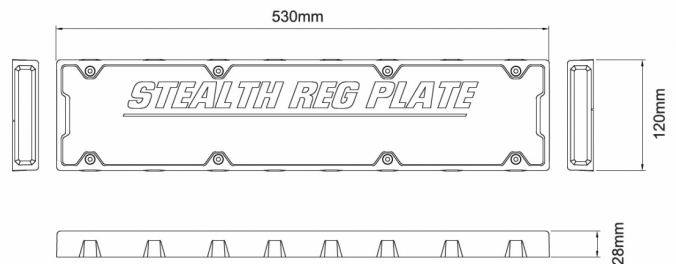

GERICHTETE KENNLEUCHTEN

SRP-OR

Daufpelte LED-Blitzer | Kennzeichenhalter | 12-24V | gelb

EAN: 5414184565500

Spezifikationen

Abmessungen	530 x 120 x 28 mm
Anschluss	Offene Kabelenden
Anzahl der Blitzmuster	31
Anzahl der LEDs	2x6
Befestigung	Oberflächenmontage
Bestellbar per	1
Betriebsspannung	12V - 24V
Betriebstemperatur	-20°C / +60°C
Breite mm	120 mm
ECE R65 Klasse 2	Ja
EMC	EMC R10
EMC R10	Ja

Farbe	Gelb
Farbe Linse	Transparent
Geliefert mit	Befestigungsschrauben, Bedienungsanleitung
Gewicht (kg)	1,295 Kg
Höhe mm	28 mm
Lichtquelle	LED
Länge des Kabels (m)	3 m
Länge mm	530 mm
Modell	Rechteckig/lang/langgestreckt
Synchronisierbar	Ja
Wasserdicht	Ja