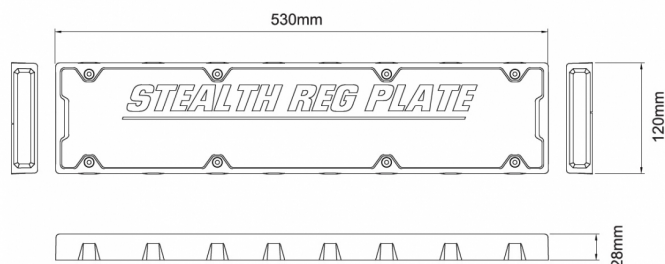

GERICHTETE KENNLEUCHTEN

SRP-OR

Daufpelte LED-Blitzer | Kennzeichenhalter | 12-24V | gelb

EAN: 5414184565500

Spezifikationen

Abmessungen	530 x 120 x 28 mm
Anschluss	Offene Kabelenden
Anzahl der Blitzmuster	31
Anzahl der LEDs	2x6
Befestigung	Oberflächenmontage
Bestellbar per	1
Betriebsspannung	12V - 24V
Betriebstemperatur	-20°C / +60°C
Breite mm	120 mm
ECE R65 Klasse 2	Ja
EMC	EMC R10
EMC R10	Ja

Farbe	Gelb
Farbe Linse	Transparent
Geliefert mit	Befestigungsschrauben, Bedienungsanleitung
Gewicht (kg)	1,295 Kg
Höhe mm	28 mm
Lichtquelle	LED
Länge des Kabels (m)	3 m
Länge mm	530 mm
Modell	Rechteckig/lang/langgestreckt
Synchronisierbar	Ja
Wasserdicht	Ja