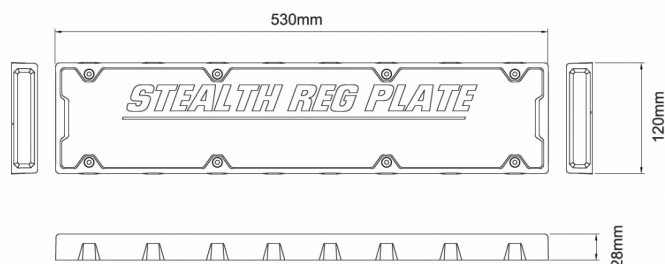

GERICHTETE KENNLEUCHTEN

SRP-OR

Daufpelte LED-Blitzer | Kennzeichenhalter | 12-24V | gelb

EAN: 5414184565500

Specifications

Abmessungen	530 x 120 x 28 mm	Farbe	Gelb
Anschluss	Offene Kabelenden	Farbe Linse	Transparent
Anzahl der Blitzmuster	31	Geliefert mit	Montageboutjes, handleiding
Anzahl der LEDs	2x6	Gewicht (kg)	1,295 Kg
Befestigung	Oberflächenmontage	Höhe mm	28 mm
Bestellbar per	1	Lichtquelle	LED
Betriebsspannung	12V - 24V	Länge des Kabels (m)	3 m
Betriebstemperatur	-20°C / +60°C	Länge mm	530 mm
Breite mm	120 mm	Modell	Rechteckig/lang/langgestreckt
ECE R65 Klasse 2	Ja	Synchronisierbar	Ja
EMC	EMC R10	Wasserdicht	Ja
EMC R10	Ja		