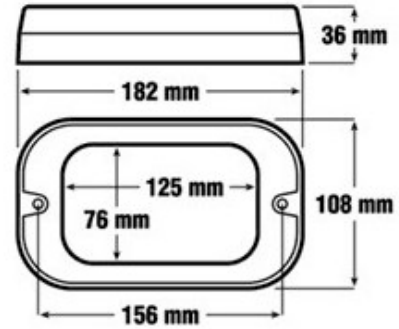

## Spezifikationen

Abmessungen	182 x 108 x 36 mm	Farbe Linse	Transparent
Anschluss	Offene Kabelenden	Gewicht (kg)	0,278 Kg
Befestigung	Oberflächenmontage	IP-Schutzart	IP67
Befestigungsseite	Hinten - Links und rechts	Lichtquelle	LED
Bestellbar per	1	Länge des Kabels (m)	0,24 m
Betriebsspannung	12V - 24V	Typ	Rückleuchten
Eigenschaften	Die Linse aus PC sorgt dafür, dass diese Leuchte praktisch unzerbrechlich ist	Zertifizierung	ECE
Enthält Fahrtrichtungsanzeiger	Ja		
Enthält Positionslicht und Bremslicht	Ja		
Farbe	Gelb/rot		