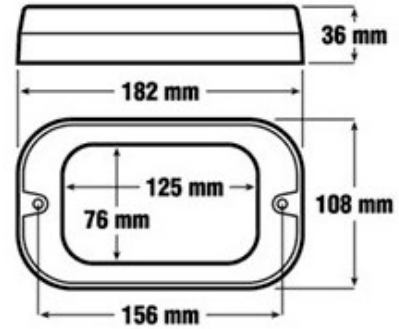

FRONT- UND RÜCKLEUCHTEN

PM 850-1

LED Rücklicht | links+rechts | 12-24V

EAN: 5414184002302

Spezifikationen

Abmessungen	182 x 108 x 36 mm	Farbe Linse	Transparent
Anschluss	Offene Kabelenden	Gewicht (kg)	0,278 Kg
Befestigung	Oberflächenmontage	IP-Schutzart	IP67
Befestigungsseite	Hinten - Links und rechts	Lichtquelle	LED
Bestellbar per	1	Länge des Kabels (m)	0,24 m
Betriebsspannung	12V - 24V	Typ	Rückleuchten
Eigenschaften	Die Linse aus PC sorgt dafür, dass diese Leuchte praktisch unzerbrechlich ist	Zertifizierung	ECE
Enthält Fahrtrichtungsanzeiger	Ja		
Enthält Positionslicht und Bremslicht	Ja		
Farbe	Gelb/rot		