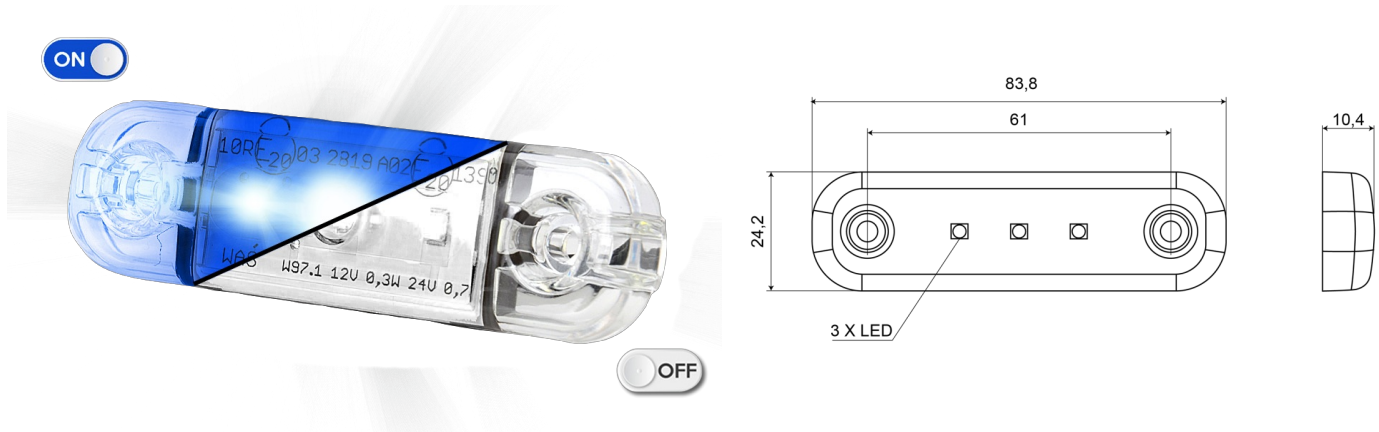

MARKIERUNGSLEUCHTEN

201-DV-CLBL

LED-Markierungsleuchte | 3 LEDs | 12-24V | blau

EAN: 5414184565586

Spezifikationen

Abmessungen	84 x 24 x 10,4 mm	Farbe Linse	Transparent
Anschluss	Offene Kabelenden	Funktionen	Markierungsleuchte
Anzahl der LEDs	3	Gewicht (kg)	0,030 Kg
Befestigung	Oberflächenmontage	IP-Schutzart	IP66+IP68
Bestellbar per	1	Lichtquelle	LED
Betriebsspannung	12V - 24V	Länge des Kabels (m)	0,20 m
Betriebstemperatur	-30°C / +65°C	Verpackung	POS-Verpackung
EMC	EMC R10		
EMC R10	Ja		
Farbe	Blau		