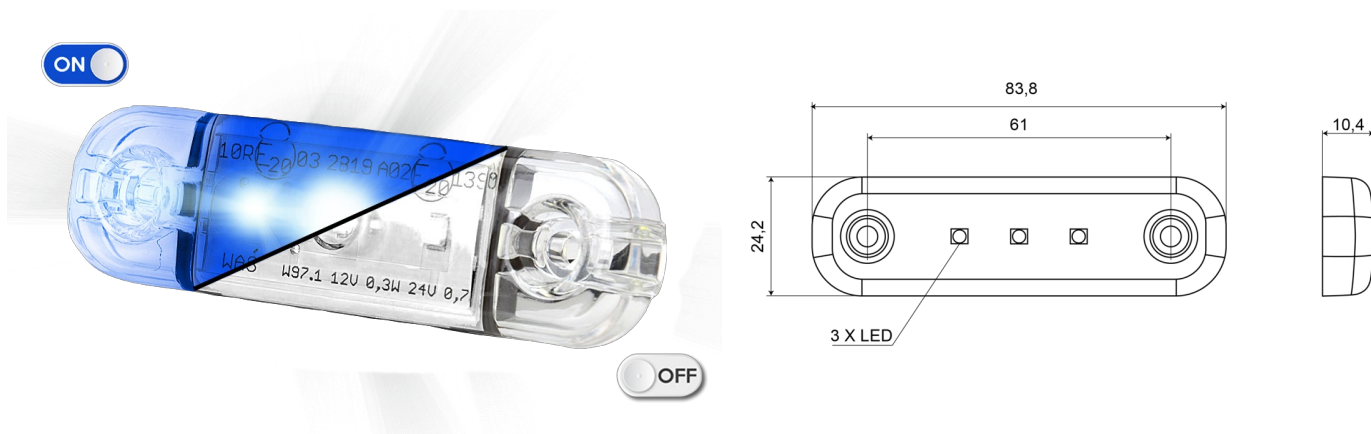

# MARKIERUNGSLEUCHTEN

201-DV-CLBL

LED-Markierungsleuchte | 3 LEDs | 12-24V | blau

EAN: 5414184565586

## Spezifikationen

Abmessungen	84 x 24 x 10,4 mm	Farbe Linse	Transparent
Anschluss	Offene Kabelenden	Funktionen	Markierungsleuchte
Anzahl der LEDs	3	Gewicht (kg)	0,030 Kg
Befestigung	Oberflächenmontage	IP-Schutzart	IP66+IP68
Bestellbar per	1	Lichtquelle	LED
Betriebsspannung	12V - 24V	Länge des Kabels (m)	0,20 m
Betriebstemperatur	-30°C / +65°C	Verpackung	POS-Verpackung
EMC	EMC R10		
EMC R10	Ja		
Farbe	Blau		