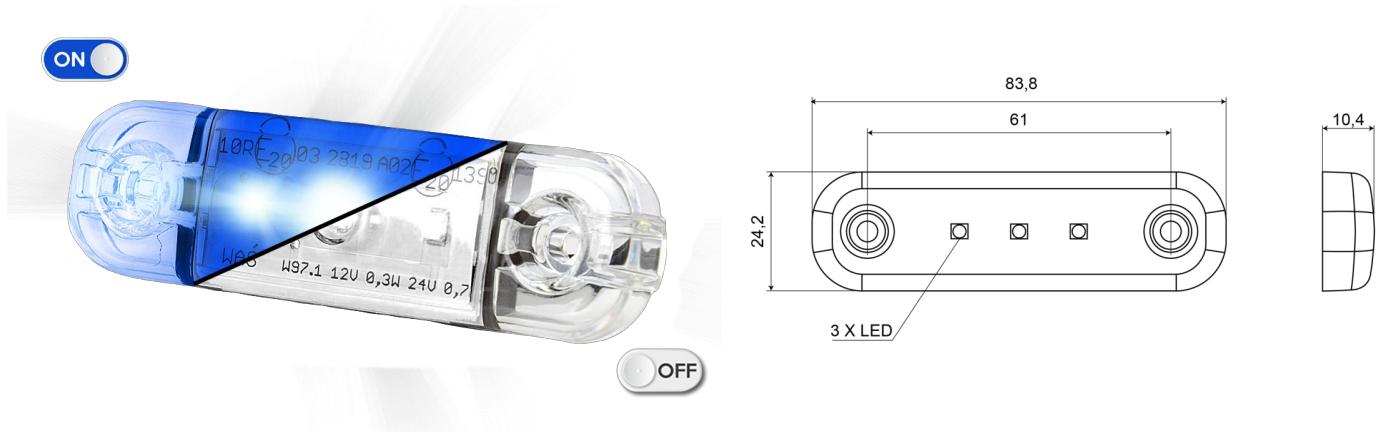

# MARKIERUNGSLEUCHTEN

201-DV-CLBL

LED-Markierungsleuchte | 3 LEDs | 12-24V | blau

EAN: 5414184565586

## Spezifikationen

Abmessungen	84 x 24 x 10,4 mm	Farbe Linse	Transparent
Anschluss	Offene Kabelenden	Funktionen	Markierungsleuchte
Anzahl der LEDs	3	Gewicht (kg)	0,030 Kg
Befestigung	Oberflächenmontage	IP-Schutzart	IP66+IP68
Bestellbar per	1	Lichtquelle	LED
Betriebsspannung	12V - 24V	Länge des Kabels (m)	0,20 m
Betriebstemperatur	-30°C / +65°C	Verpackung	POS-Verpackung
EMC	EMC R10		
EMC R10	Ja		
Farbe	Blau		