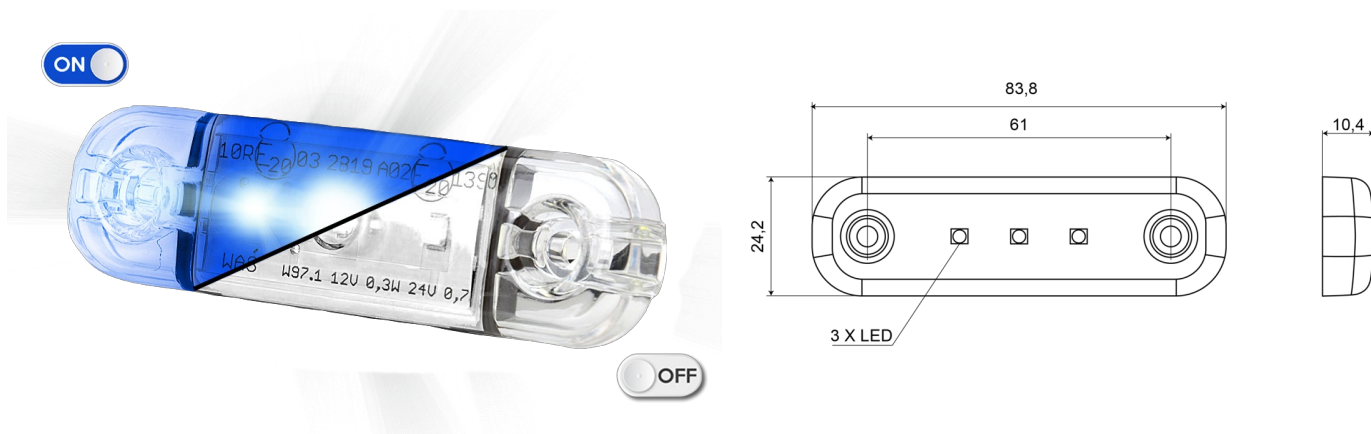

MARKIERUNGSLEUCHTEN

201-DV-CLBL

LED-Markierungsleuchte | 3 LEDs | 12-24V | blau

EAN: 5414184565586

Spezifikationen

Abmessungen	84 x 24 x 10,4 mm	Farbe Linse	Transparent
Anschluss	Offene Kabelenden	Funktionen	Markierungsleuchte
Anzahl der LEDs	3	Gewicht (kg)	0,030 Kg
Befestigung	Oberflächenmontage	IP-Schutzart	IP66+IP68
Bestellbar per	1	Lichtquelle	LED
Betriebsspannung	12V - 24V	Länge des Kabels (m)	0,20 m
Betriebstemperatur	-30°C / +65°C	Verpackung	POS-Verpackung
EMC	EMC R10		
EMC R10	Ja		
Farbe	Blau		