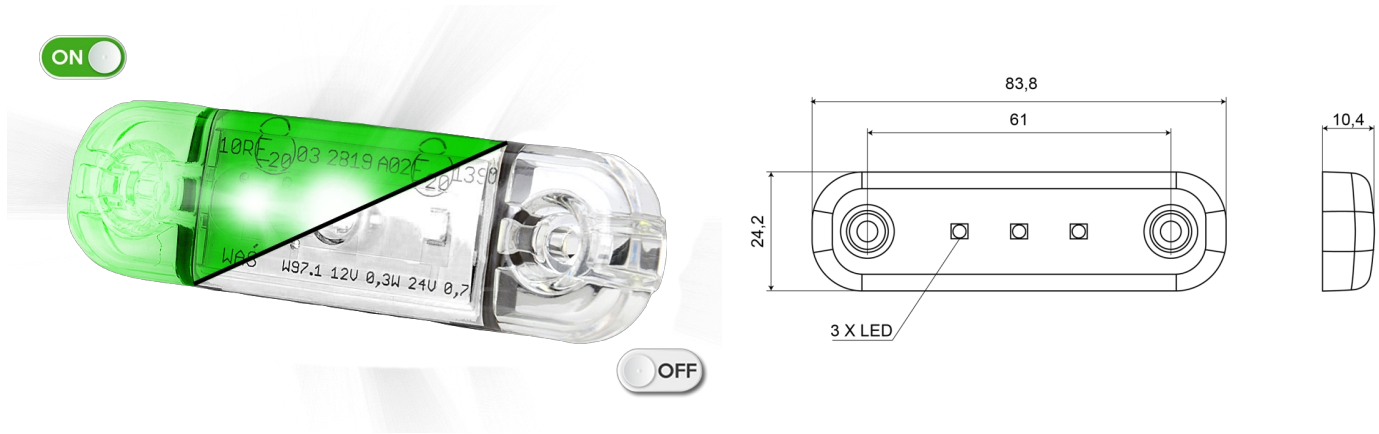

# MARKIERUNGSLEUCHTEN

201-DV-CLGR

LED-Markierungsleuchte | 3 LEDs | 12-24V | grün

EAN: 5414184565593

## Spezifikationen

Abmessungen	84 x 24 x 10,4 mm	Farbe Linse	Transparent
Anschluss	Offene Kabelenden	Funktionen	Markierungsleuchte
Anzahl der LEDs	3	Gewicht (kg)	0,030 Kg
Befestigung	Oberflächenmontage	IP-Schutzart	IP66+IP68
Bestellbar per	1	Lichtquelle	LED
Betriebsspannung	12V - 24V	Länge des Kabels (m)	0,20 m
Betriebstemperatur	-30°C / +65°C	Verpackung	POS-Verpackung
EMC	EMC R10		
EMC R10	Ja		
Farbe	Grün		