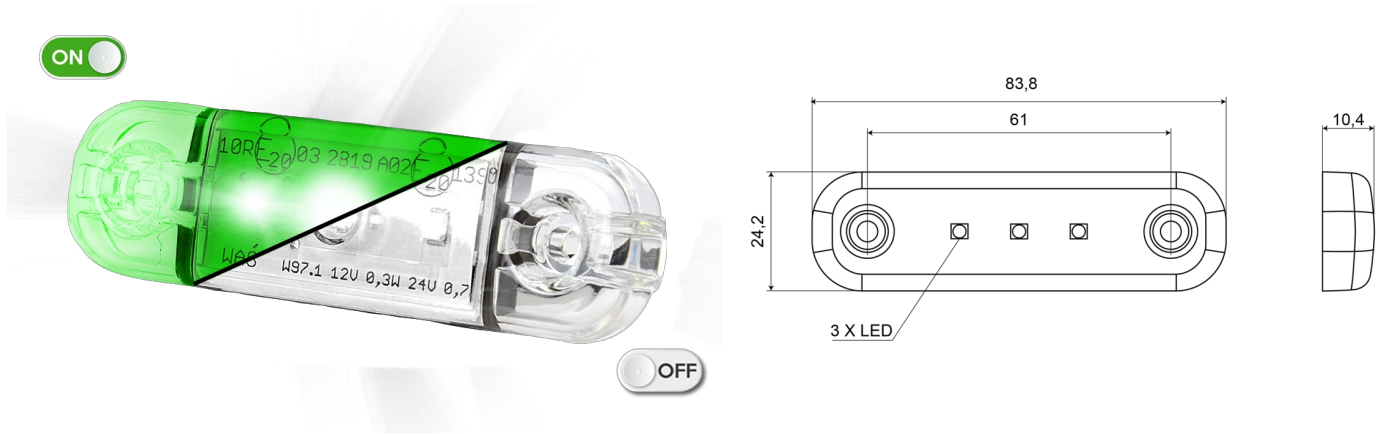

MARKIERUNGSLEUCHTEN

201-DV-CLGR

LED-Markierungsleuchte | 3 LEDs | 12-24V | grün

EAN: 5414184565593

Spezifikationen

Abmessungen	84 x 24 x 10,4 mm	Farbe Linse	Transparent
Anschluss	Offene Kabelenden	Funktionen	Markierungsleuchte
Anzahl der LEDs	3	Gewicht (kg)	0,030 Kg
Befestigung	Oberflächenmontage	IP-Schutzart	IP66+IP68
Bestellbar per	1	Lichtquelle	LED
Betriebsspannung	12V - 24V	Länge des Kabels (m)	0,20 m
Betriebstemperatur	-30°C / +65°C	Verpackung	POS-Verpackung
EMC	EMC R10		
EMC R10	Ja		
Farbe	Grün		