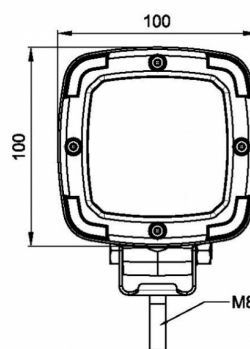

467 LED-4100

Arbeitsleuchte | LED | 12-55V | quadratisch | 4100 Lumen

EAN: 5414184565661

Spezifikationen

Abmessungen	100 x 100 x 74 mm	Geliefert mit	Mounting screws
Anschluss	Offene Kabelenden	Gewicht (kg)	0,822 Kg
Anzahl der LEDs	9	IP-Schutzart	IP68
Befestigung	Schraube	Kelvin-Wert	5700K
Bestellbar per	1	LED Farbe	Weiss
Betriebsspannung	12V - 55V	Lichtquelle	LED
Betriebstemperatur	-30°C / +65°C	Lumen	4100
EMC	EMC R10	Lumen-Bereich	Extreme (4000 - 8000 Lumen)
EMC R10	Ja	Länge des Kabels (m)	1,50 m
Eigenschaften	Gehäuse aus Aluminium, mattschwarz lackiert. Gegen Korrosion behandelt.	Typ	Viereckig
Farbe	Weiss	Verpackung	Weißer Schachtel mit Etikett
Farbe Linse	Transparent	Watt	38 Watt