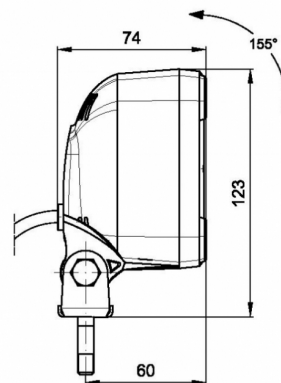

ARBEITSLEUCHTEN

467 LED-4100

Arbeitsleuchte | LED | 12-55V | quadratisch | 4100 Lumen

EAN: 5414184565661

Spezifikationen

Abmessungen	100 x 100 x 74 mm	Geliefert mit	Mounting screws
Anschluss	Offene Kabelenden	Gewicht (kg)	0,822 Kg
Anzahl der LEDs	9	IP-Schutzart	IP68
Befestigung	Schraube	Kelvin-Wert	5700K
Bestellbar per	1	LED Farbe	Weiss
Betriebsspannung	12V - 55V	Lichtquelle	LED
Betriebstemperatur	-30°C / +65°C	Lumen	4100
EMC	EMC R10	Lumen-Bereich	Extreme (4000 - 8000 Lumen)
EMC R10	Ja	Länge des Kabels (m)	1,50 m
Eigenschaften	Gehäuse aus Aluminium, mattschwarz lackiert. Gegen Korrosion behandelt.	Typ	Viereckig
Farbe	Weiss	Verpackung	Weißer Schachtel mit Etikett
Farbe Linse	Transparent	Watt	38 Watt