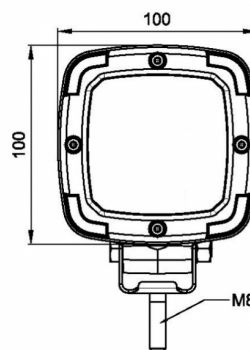

## Spezifikationen

Abmessungen	100 x 100 x 74 mm	Geliefert mit	Mounting screws
Anschluss	Offene Kabelenden	Gewicht (kg)	0,822 Kg
Anzahl der LEDs	9	IP-Schutzart	IP68
Befestigung	Schraube	Kelvin-Wert	5700K
Bestellbar per	1	LED Farbe	Weiss
Betriebsspannung	12V - 55V	Lichtquelle	LED
Betriebstemperatur	-30°C / +65°C	Lumen	4100
EMC	EMC R10	Lumen-Bereich	Extreme (4000 - 8000 Lumen)
EMC R10	Ja	Länge des Kabels (m)	1,50 m
Eigenschaften	Gehäuse aus Aluminium, mattschwarz lackiert. Gegen Korrosion behandelt.	Typ	Viereckig
Farbe	Weiss	Verpackung	Weißer Schachtel mit Etikett
Farbe Linse	Transparent	Watt	38 Watt