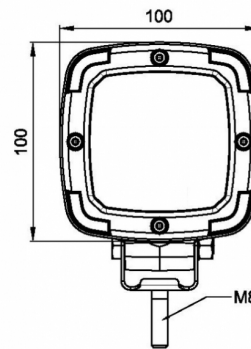

## Specifications

Abmessungen	100 x 100 x 74 mm	Geliefert mit	Mounting screws
Anschluss	Offene Kabelenden	Gewicht (kg)	0,822 Kg
Anzahl der LEDs	9	IP-Schutzart	IP68
Befestigung	Schraube	Kelvin-Wert	5700K
Bestellbar per	1	LED Farbe	Weiss
Betriebsspannung	12V - 55V	Lichtquelle	LED
Betriebstemperatur	-30°C / +65°C	Lumen	4100
EMC	EMC R10	Lumen-Bereich	Extreme (4000 - 8000 Lumen)
EMC R10	Ja	Länge des Kabels (m)	1,50 m
Eigenschaften	Gehäuse aus Aluminium, mattschwarz lackiert. Gegen Korrosion behandelt.	Typ	Viereckig
Farbe	Weiss	Verpackung	Weißer Schachtel mit Etikett
Farbe Linse	Transparent	Watt	38 Watt