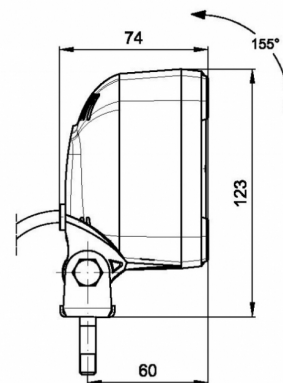

467 LED-4100

Arbeitsleuchte | LED | 12-55V | quadratisch | 4100 Lumen

EAN: 5414184565661

Spezifikationen

Abmessungen	100 x 100 x 74 mm	Geliefert mit	Mounting screws
Anschluss	Offene Kabelenden	Gewicht (kg)	0,822 Kg
Anzahl der LEDs	9	IP-Schutzart	IP68
Befestigung	Schraube	Kelvin-Wert	5700K
Bestellbar per	1	LED Farbe	Weiss
Betriebsspannung	12V - 55V	Lichtquelle	LED
Betriebstemperatur	-30°C / +65°C	Lumen	4100
EMC	EMC R10	Lumen-Bereich	Extreme (4000 - 8000 Lumen)
EMC R10	Ja	Länge des Kabels (m)	1,50 m
Eigenschaften	Gehäuse aus Aluminium, mattschwarz lackiert. Gegen Korrosion behandelt.	Typ	Viereckig
Farbe	Weiss	Verpackung	Weißer Schachtel mit Etikett
Farbe Linse	Transparent	Watt	38 Watt