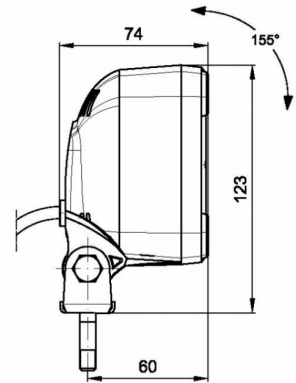

## Specifications

Abmessungen	100 x 100 x 74 mm	Geliefert mit	Mounting screws
Anschluss	Offene Kabelenden	Gewicht (kg)	0,822 Kg
Anzahl der LEDs	9	IP-Schutzart	IP68
Befestigung	Schraube	Kelvin-Wert	5700K
Bestellbar per	1	LED Farbe	Weiss
Betriebsspannung	12V - 55V	Lichtquelle	LED
Betriebstemperatur	-30°C / +65°C	Lumen	4100
EMC	EMC R10	Lumen-Bereich	Extreme (4000 - 8000 Lumen)
EMC R10	Ja	Länge des Kabels (m)	1,50 m
Eigenschaften	Gehäuse aus Aluminium, mattschwarz lackiert. Gegen Korrosion behandelt.	Typ	Viereckig
Farbe	Weiss	Verpackung	Weißer Schachtel mit Etikett
Farbe Linse	Transparent	Watt	38 Watt