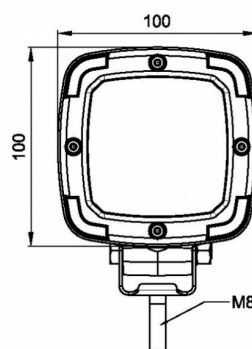

ARBEITSLEUCHTEN

467 LED-4100

Arbeitsleuchte | LED | 12-55V | quadratisch | 4100 Lumen

EAN: 5414184565661

Spezifikationen

Abmessungen	100 x 100 x 74 mm	Geliefert mit	Mounting screws
Anschluss	Offene Kabelenden	Gewicht (kg)	0,822 Kg
Anzahl der LEDs	9	IP-Schutzart	IP68
Befestigung	Schraube	Kelvin-Wert	5700K
Bestellbar per	1	LED Farbe	Weiss
Betriebsspannung	12V - 55V	Lichtquelle	LED
Betriebstemperatur	-30°C / +65°C	Lumen	4100
EMC	EMC R10	Lumen-Bereich	Extreme (4000 - 8000 Lumen)
EMC R10	Ja	Länge des Kabels (m)	1,50 m
Eigenschaften	Gehäuse aus Aluminium, mattschwarz lackiert. Gegen Korrosion behandelt.	Typ	Viereckig
Farbe	Weiss	Verpackung	Weißer Schachtel mit Etikett
Farbe Linse	Transparent	Watt	38 Watt