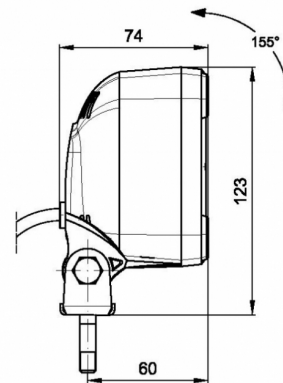

## Spezifikationen

Abmessungen	100 x 100 x 74 mm	Geliefert mit	Mounting screws
Anschluss	Offene Kabelenden	Gewicht (kg)	0,822 Kg
Anzahl der LEDs	9	IP-Schutzart	IP68
Befestigung	Schraube	Kelvin-Wert	5700K
Bestellbar per	1	LED Farbe	Weiss
Betriebsspannung	12V - 55V	Lichtquelle	LED
Betriebstemperatur	-30°C / +65°C	Lumen	4100
EMC	EMC R10	Lumen-Bereich	Extreme (4000 - 8000 Lumen)
EMC R10	Ja	Länge des Kabels (m)	1,50 m
Eigenschaften	Gehäuse aus Aluminium, mattschwarz lackiert. Gegen Korrosion behandelt.	Typ	Viereckig
Farbe	Weiss	Verpackung	Weißer Schachtel mit Etikett
Farbe Linse	Transparent	Watt	38 Watt