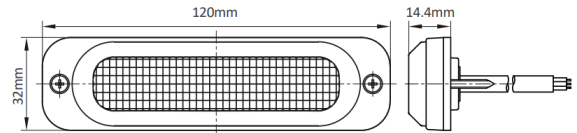

# GERICHTETE KENNLEUCHTEN

TF6-OR

LED-Blitzer | 6 LEDs | 12-24V | gelb

EAN: 5414184565647

## Specifications

Abmessungen	120 mm x 32 mm x 14,40 mm	EMC R10	Ja
Anschluss	Offene Kabelenden	Farbe	Gelb
Anzahl der Blitzmuster	10	Farbe Linse	Transparent
Anzahl der LEDs	6	Geliefert mit	Mounting screws, gasket, manual
Befestigung	Oberflächenmontage	Gewicht (kg)	0,057 Kg
Bestellbar per	1	IP-Schutzart	IP69K
Betriebsspannung	12V - 24V	Lichtquelle	LED
Betriebstemperatur	-40°C / +60°C	Länge des Kabels (m)	2,50 m
ECE R65 Klasse 1	Ja	Modell	Rechteckig/lang/langgestreckt
ECE R65 Klasse 2	Nein	Synchronisierbar	Ja