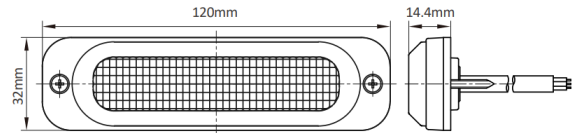

GERICHTETE KENNLEUCHTEN

TF6-OR

LED-Blitzer | 6 LEDs | 12-24V | gelb

EAN: 5414184565647

Spezifikationen

Abmessungen	120 mm x 32 mm x 14,40 mm	EMC R10	Ja
Anschluss	Offene Kabelenden	Farbe	Gelb
Anzahl der Blitzmuster	10	Farbe Linse	Transparent
Anzahl der LEDs	6	Geliefert mit	Mounting screws, gasket, manual
Befestigung	Oberflächenmontage	Gewicht (kg)	0,057 Kg
Bestellbar per	1	IP-Schutzart	IP69K
Betriebsspannung	12V - 24V	Lichtquelle	LED
Betriebstemperatur	-40°C / +60°C	Länge des Kabels (m)	2,50 m
ECE R65 Klasse 1	Ja	Modell	Rechteckig/lang/langgestreckt
ECE R65 Klasse 2	Nein	Synchronisierbar	Ja