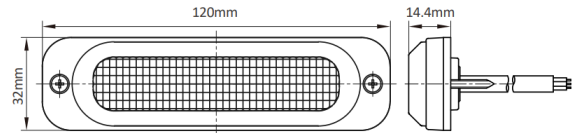

GERICHTETE KENNLEUCHTEN

TF6-OR

LED-Blitzer | 6 LEDs | 12-24V | gelb

EAN: 5414184565647

Spezifikationen

Abmessungen	120 mm x 32 mm x 14,40 mm	EMC R10	Ja
Anschluss	Offene Kabelenden	Farbe	Gelb
Anzahl der Blitzmuster	10	Farbe Linse	Transparent
Anzahl der LEDs	6	Geliefert mit	Befestigungsschrauben, Dichtung, Bedienungsanleitung
Befestigung	Oberflächenmontage	Gewicht (kg)	0,057 Kg
Bestellbar per	1	IP-Schutzart	IP69K
Betriebsspannung	12V - 24V	Lichtquelle	LED
Betriebstemperatur	-40°C / +60°C	Länge des Kabels (m)	2,50 m
ECE R65 Klasse 1	Ja	Modell	Rechteckig/lang/langgestreckt
ECE R65 Klasse 2	Nein	Synchronisierbar	Ja