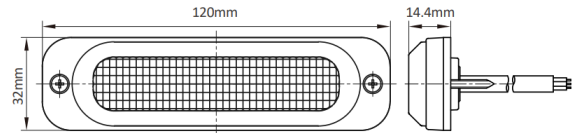

GERICHTETE KENNLEUCHTEN

TF6-OR

LED-Blitzer | 6 LEDs | 12-24V | gelb

EAN: 5414184565647

Spezifikationen

Abmessungen	120 mm x 32 mm x 14,40 mm	EMC R10	Ja
Anschluss	Offene Kabelenden	Farbe	Gelb
Anzahl der Blitzmuster	10	Farbe Linse	Transparent
Anzahl der LEDs	6	Geliefert mit	Befestigungsschrauben, Dichtung, Bedienungsanleitung
Befestigung	Oberflächenmontage	Gewicht (kg)	0,057 Kg
Bestellbar per	1	IP-Schutzart	IP69K
Betriebsspannung	12V - 24V	Lichtquelle	LED
Betriebstemperatur	-40°C / +60°C	Länge des Kabels (m)	2,50 m
ECE R65 Klasse 1	Ja	Modell	Rechteckig/lang/langgestreckt
ECE R65 Klasse 2	Nein	Synchronisierbar	Ja