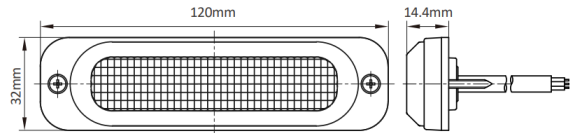

# GERICHTETE KENNLEUCHTEN

TF6-CR

LED-Blitzer | 6 LEDs | 12-24V | weiß

EAN: 5414184565630

## Specifications

Abmessungen	120 mm x 32 mm x 14,40 mm	Farbe	Weiss
Anschluss	Offene Kabelenden	Farbe Linse	Transparent
Anzahl der Blitzmuster	10	Geliefert mit	Mounting screws, gasket, manual
Anzahl der LEDs	6	Gewicht (kg)	0,057 Kg
Befestigung	Oberflächenmontage	IP-Schutzart	IP69K
Bestellbar per	1	Lichtquelle	LED
Betriebsspannung	12V - 24V	Länge des Kabels (m)	2,50 m
Betriebstemperatur	-40°C / +60°C	Modell	Rechteckig/lang/langgestreckt
EMC R10	Ja	Synchronisierbar	Ja