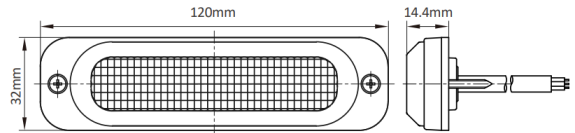

GERICHTETE KENNLEUCHTEN

TF6-CR

LED-Blitzer | 6 LEDs | 12-24V | weiß

EAN: 5414184565630

Spezifikationen

Abmessungen	120 mm x 32 mm x 14,40 mm	Farbe	Weiss
Anschluss	Offene Kabelenden	Farbe Linse	Transparent
Anzahl der Blitzmuster	10	Deliefert mit	Befestigungsschrauben, Dichtung, Bedienungsanleitung
Anzahl der LEDs	6	Gewicht (kg)	0,057 Kg
Befestigung	Oberflächenmontage	IP-Schutzart	IP69K
Bestellbar per	1	Lichtquelle	LED
Betriebsspannung	12V - 24V	Länge des Kabels (m)	2,50 m
Betriebstemperatur	-40°C / +60°C	Modell	Rechteckig/lang/langgestreckt
EMC R10	Ja	Synchronisierbar	Ja