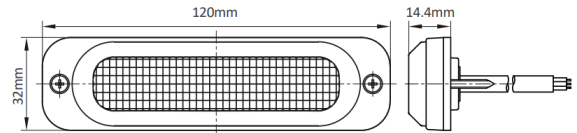

GERICHTETE KENNLEUCHTEN

TF6-CR

LED-Blitzer | 6 LEDs | 12-24V | weiß

EAN: 5414184565630

Spezifikationen

Abmessungen	120 mm x 32 mm x 14,40 mm	Farbe	Weiss
Anschluss	Offene Kabelenden	Farbe Linse	Transparent
Anzahl der Blitzmuster	10	Geliefert mit	Mounting screws, gasket, manual
Anzahl der LEDs	6	Gewicht (kg)	0,057 Kg
Befestigung	Oberflächenmontage	IP-Schutzart	IP69K
Bestellbar per	1	Lichtquelle	LED
Betriebsspannung	12V - 24V	Länge des Kabels (m)	2,50 m
Betriebstemperatur	-40°C / +60°C	Modell	Rechteckig/lang/langgestreckt
EMC R10	Ja	Synchronisierbar	Ja