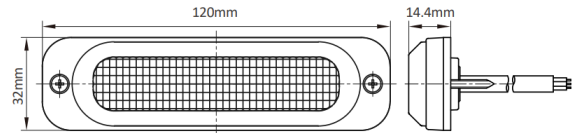

GERICHTETE KENNLEUCHTEN

TF6-CR

LED-Blitzer | 6 LEDs | 12-24V | weiß

EAN: 5414184565630

Spezifikationen

Abmessungen	120 mm x 32 mm x 14,40 mm	Farbe	Weiss
Anschluss	Offene Kabelenden	Farbe Linse	Transparent
Anzahl der Blitzmuster	10	Deliefert mit	Befestigungsschrauben, Dichtung, Bedienungsanleitung
Anzahl der LEDs	6	Gewicht (kg)	0,057 Kg
Befestigung	Oberflächenmontage	IP-Schutzart	IP69K
Bestellbar per	1	Lichtquelle	LED
Betriebsspannung	12V - 24V	Länge des Kabels (m)	2,50 m
Betriebstemperatur	-40°C / +60°C	Modell	Rechteckig/lang/langgestreckt
EMC R10	Ja	Synchronisierbar	Ja