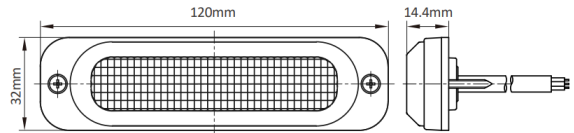

# GERICHTETE KENNLEUCHTEN

TF6-CR

LED-Blitzer | 6 LEDs | 12-24V | weiß

EAN: 5414184565630

## Spezifikationen

Abmessungen	120 mm x 32 mm x 14,40 mm	Farbe Linse	Transparent
Anschluss	Offene Kabelenden	Deliefert mit	Befestigungsschrauben, Dichtung, Bedienungsanleitung
Anzahl der Blitzmuster	10	Gewicht (kg)	0,057 Kg
Anzahl der LEDs	6	IP-Schutzart	IP69K
Befestigung	Oberflächenmontage	Lichtquelle	LED
Bestellbar per	1	Länge des Kabels (m)	2,50 m
Betriebsspannung	12V - 24V	Modell	Rechteckig/lang/langgestreckt
Betriebstemperatur	-40°C / +60°C	Serie	AEB TF
EMC R10	Ja	Synchronisierbar	Ja
Farbe	Weiss		