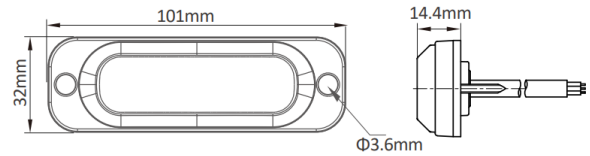

## Specifications

Abmessungen	101 mm x 32 mm x 14,40 mm	Farbe	Gelb
Anschluss	Offene Kabelenden	Farbe Linse	Transparent
Anzahl der Blitzmuster	10	Geliefert mit	Mounting screws, gasket, manual
Anzahl der LEDs	4	Gewicht (kg)	0,123 Kg
Befestigung	Oberflächenmontage	IP-Schutzart	IP67
Bestellbar per	1	Lichtquelle	LED
Betriebsspannung	12V - 24V	Länge des Kabels (m)	2,50 m
Betriebstemperatur	-40°C / +60°C	Modell	Rechteckig/lang/langgestreckt
ECE R65 Klasse 1	Ja	Synchronisierbar	Ja
EMC R10	Ja		