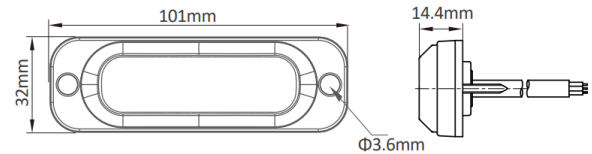

GERICHTETE KENNLEUCHTEN

TF4-OR

LED-Blitzer | 4 LEDs | 12-24V | gelb

EAN: 5414184565623

Spezifikationen

Abmessungen	101 mm x 32 mm x 14,40 mm	Farbe	Gelb
Anschluss	Offene Kabelenden	Farbe Linse	Transparent
Anzahl der Blitzmuster	10	Deliefert mit	Befestigungsschrauben, Dichtung, Bedienungsanleitung
Anzahl der LEDs	4	Gewicht (kg)	0,123 Kg
Befestigung	Oberflächenmontage	IP-Schutzart	IP67
Bestellbar per	1	Lichtquelle	LED
Betriebsspannung	12V - 24V	Länge des Kabels (m)	2,50 m
Betriebstemperatur	-40°C / +60°C	Modell	Rechteckig/lang/langgestreckt
ECE R65 Klasse 1	Ja	Synchronisierbar	Ja
EMC R10	Ja		