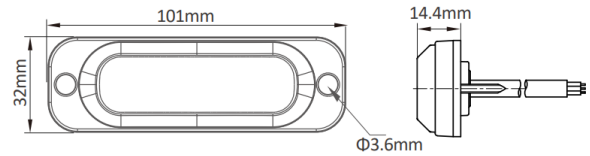

## Spezifikationen

Abmessungen	101 mm x 32 mm x 14,40 mm	Farbe	Gelb
Anschluss	Offene Kabelenden	Farbe Linse	Transparent
Anzahl der Blitzmuster	10	Geliefert mit	Mounting screws, gasket, manual
Anzahl der LEDs	4	Gewicht (kg)	0,123 Kg
Befestigung	Oberflächenmontage	IP-Schutzart	IP67
Bestellbar per	1	Lichtquelle	LED
Betriebsspannung	12V - 24V	Länge des Kabels (m)	2,50 m
Betriebstemperatur	-40°C / +60°C	Modell	Rechteckig/lang/langgestreckt
ECE R65 Klasse 1	Ja	Synchronisierbar	Ja
EMC R10	Ja		