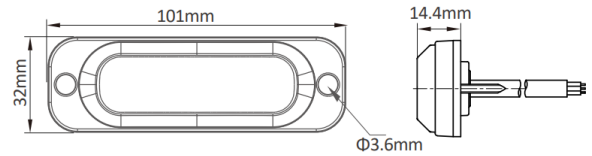

GERICHTETE KENNLEUCHTEN

TF4-OR

LED-Blitzer | 4 LEDs | 12-24V | gelb

EAN: 5414184565623

Spezifikationen

Abmessungen	101 mm x 32 mm x 14,40 mm	Farbe	Gelb
Anschluss	Offene Kabelenden	Farbe Linse	Transparent
Anzahl der Blitzmuster	10	Deliefert mit	Befestigungsschrauben, Dichtung, Bedienungsanleitung
Anzahl der LEDs	4	Gewicht (kg)	0,123 Kg
Befestigung	Oberflächenmontage	IP-Schutzart	IP67
Bestellbar per	1	Lichtquelle	LED
Betriebsspannung	12V - 24V	Länge des Kabels (m)	2,50 m
Betriebstemperatur	-40°C / +60°C	Modell	Rechteckig/lang/langgestreckt
ECE R65 Klasse 1	Ja	Serie	AEB TF
EMC R10	Ja	Synchronisierbar	Ja