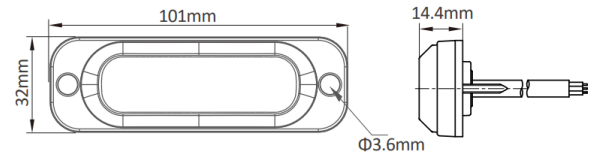

## Spezifikationen

Abmessungen	101 mm x 32 mm x 14,40 mm	Farbe	Gelb
Anschluss	Offene Kabelenden	Farbe Linse	Transparent
Anzahl der Blitzmuster	10	Geliefert mit	Mounting screws, gasket, manual
Anzahl der LEDs	4	Gewicht (kg)	0,123 Kg
Befestigung	Oberflächenmontage	IP-Schutzart	IP67
Bestellbar per	1	Lichtquelle	LED
Betriebsspannung	12V - 24V	Länge des Kabels (m)	2,50 m
Betriebstemperatur	-40°C / +60°C	Modell	Rechteckig/lang/langgestreckt
ECE R65 Klasse 1	Ja	Synchronisierbar	Ja
EMC R10	Ja		