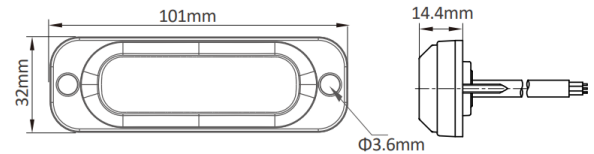

## Spezifikationen

Abmessungen	101 mm x 32 mm x 14,40 mm	Farbe	Gelb
Anschluss	Offene Kabelenden	Farbe Linse	Transparent
Anzahl der Blitzmuster	10	Deliefert mit	Befestigungsschrauben, Dichtung, Bedienungsanleitung
Anzahl der LEDs	4	Gewicht (kg)	0,123 Kg
Befestigung	Oberflächenmontage	IP-Schutzart	IP67
Bestellbar per	1	Lichtquelle	LED
Betriebsspannung	12V - 24V	Länge des Kabels (m)	2,50 m
Betriebstemperatur	-40°C / +60°C	Modell	Rechteckig/lang/langgestreckt
ECE R65 Klasse 1	Ja	Synchronisierbar	Ja
EMC R10	Ja		