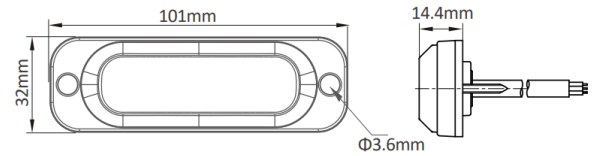

## Spezifikationen

Abmessungen	101 mm x 32 mm x 14,40 mm	Farbe	Weiss
Anschluss	Offene Kabelenden	Farbe Linse	Transparent
Anzahl der Blitzmuster	10	Geliefert mit	Mounting screws, gasket, manual
Anzahl der LEDs	4	Gewicht (kg)	0,123 Kg
Befestigung	Oberflächenmontage	IP-Schutzart	IP67
Bestellbar per	1	Lichtquelle	LED
Betriebsspannung	12V - 24V	Länge des Kabels (m)	2,50 m
Betriebstemperatur	-40°C / +60°C	Modell	Rechteckig/lang/langgestreckt
EMC R10	Ja	Synchronisierbar	Ja