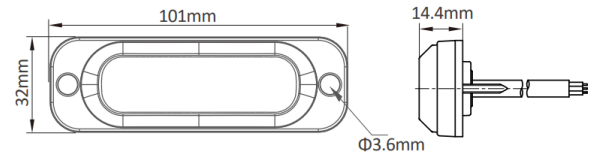

GERICHTETE KENNLEUCHTEN

TF4-CR

LED-Blitzer | 4 LEDs | 12-24V | weiß

EAN: 5414184565616

Spezifikationen

Abmessungen	101 mm x 32 mm x 14,40 mm	Farbe	Weiss
Anschluss	Offene Kabelenden	Farbe Linse	Transparent
Anzahl der Blitzmuster	10	Deliefert mit	Befestigungsschrauben, Dichtung, Bedienungsanleitung
Anzahl der LEDs	4	Gewicht (kg)	0,123 Kg
Befestigung	Oberflächenmontage	IP-Schutzart	IP67
Bestellbar per	1	Lichtquelle	LED
Betriebsspannung	12V - 24V	Länge des Kabels (m)	2,50 m
Betriebstemperatur	-40°C / +60°C	Modell	Rechteckig/lang/langgestreckt
EMC R10	Ja	Synchronisierbar	Ja