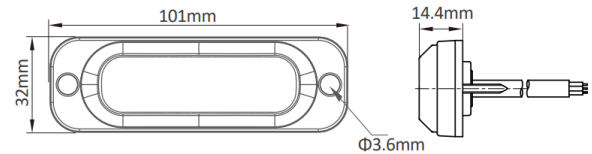

GERICHTETE KENNLEUCHTEN

TF4-CR

LED-Blitzer | 4 LEDs | 12-24V | weiß

EAN: 5414184565616

Spezifikationen

Abmessungen	101 mm x 32 mm x 14,40 mm	Farbe Linse	Transparent
Anschluss	Offene Kabelenden	Geliefert mit	Befestigungsschrauben, Dichtung, Bedienungsanleitung
Anzahl der Blitzmuster	10	Gewicht (kg)	0,123 Kg
Anzahl der LEDs	4	IP-Schutzart	IP67
Befestigung	Oberflächenmontage	Lichtquelle	LED
Bestellbar per	1	Länge des Kabels (m)	2,50 m
Betriebsspannung	12V - 24V	Modell	Rechteckig/lang/langgestreckt
Betriebstemperatur	-40°C / +60°C	Serie	AEB TF
EMC R10	Ja	Synchronisierbar	Ja
Farbe	Weiss		