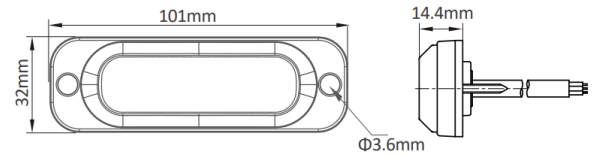

## Spezifikationen

Abmessungen	101 mm x 32 mm x 14,40 mm	Farbe	Weiss
Anschluss	Offene Kabelenden	Farbe Linse	Transparent
Anzahl der Blitzmuster	10	Geliefert mit	Mounting screws, gasket, manual
Anzahl der LEDs	4	Gewicht (kg)	0,123 Kg
Befestigung	Oberflächenmontage	IP-Schutzart	IP67
Bestellbar per	1	Lichtquelle	LED
Betriebsspannung	12V - 24V	Länge des Kabels (m)	2,50 m
Betriebstemperatur	-40°C / +60°C	Modell	Rechteckig/lang/langgestreckt
EMC R10	Ja	Synchronisierbar	Ja