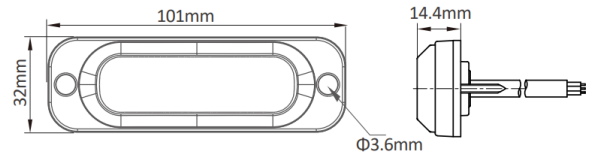

GERICHTETE KENNLEUCHTEN

TF4-CR

LED-Blitzer | 4 LEDs | 12-24V | weiß

EAN: 5414184565616

Spezifikationen

Abmessungen	101 mm x 32 mm x 14,40 mm	Farbe	Weiss
Anschluss	Offene Kabelenden	Farbe Linse	Transparent
Anzahl der Blitzmuster	10	Deliefert mit	Befestigungsschrauben, Dichtung, Bedienungsanleitung
Anzahl der LEDs	4	Gewicht (kg)	0,123 Kg
Befestigung	Oberflächenmontage	IP-Schutzart	IP67
Bestellbar per	1	Lichtquelle	LED
Betriebsspannung	12V - 24V	Länge des Kabels (m)	2,50 m
Betriebstemperatur	-40°C / +60°C	Modell	Rechteckig/lang/langgestreckt
EMC R10	Ja	Synchronisierbar	Ja