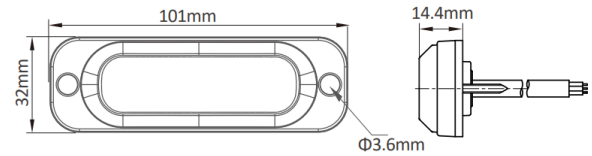

GERICHTETE KENNLEUCHTEN

TF4-CR

LED-Blitzer | 4 LEDs | 12-24V | weiß

EAN: 5414184565616

Specifications

Abmessungen	101 mm x 32 mm x 14,40 mm	Farbe	Weiss
Anschluss	Offene Kabelenden	Farbe Linse	Transparent
Anzahl der Blitzmuster	10	Geliefert mit	Mounting screws, gasket, manual
Anzahl der LEDs	4	Gewicht (kg)	0,123 Kg
Befestigung	Oberflächenmontage	IP-Schutzart	IP67
Bestellbar per	1	Lichtquelle	LED
Betriebsspannung	12V - 24V	Länge des Kabels (m)	2,50 m
Betriebstemperatur	-40°C / +60°C	Modell	Rechteckig/lang/langgestreckt
EMC R10	Ja	Synchronisierbar	Ja