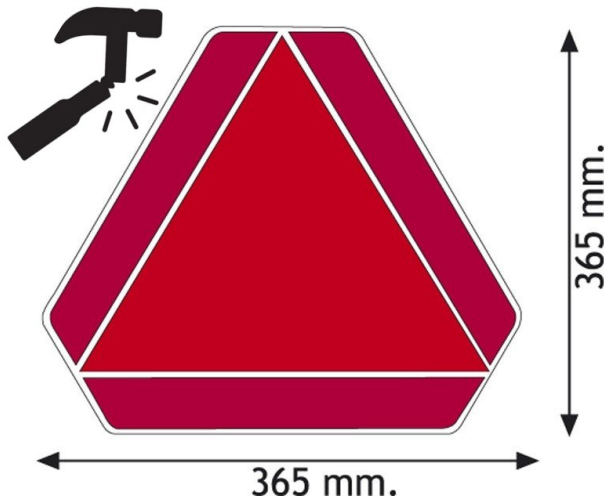

3098.0000ABS

Dreieck | Langsam fahrendes Fahrzeug |  
unzerbrechliche ABS-Ausführung

EAN: 5414184005440

## Spezifikationen

Befestigungsseite	Hinten
Bestellbar per	1
Dicke mm	6 mm
Farbe	Rot/gelb
Gewicht (kg)	0,502 Kg
Höhe mm	365 mm

Länge mm	365 mm
Material	ABS
Typ	Paneel
Verwendung	Paneele für langsam fahrende Fahrzeuge
Zertifizierung	ECE 69.01