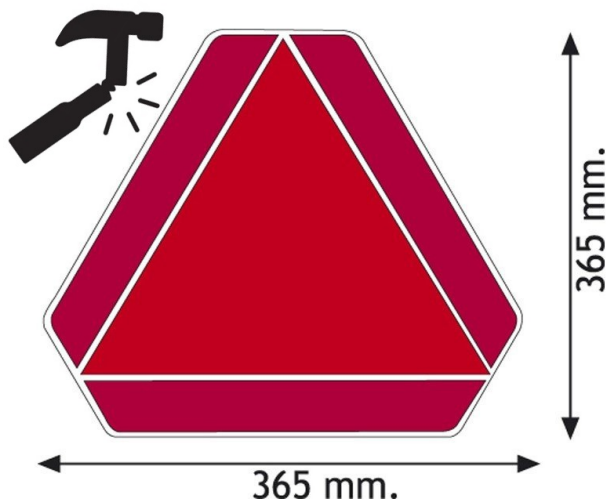

3098.0000ABS

Dreieck | Langsam fahrendes Fahrzeug |  
unzerbrechliche ABS-Ausführung

EAN: 5414184005440

## Spezifikationen

Befestigungsseite	Hinten
Bestellbar per	1
Dicke mm	6 mm
Farbe	Rot/gelb
Gewicht (kg)	0,502 Kg
Höhe mm	365 mm

Länge mm	365 mm
Material	ABS
Typ	Paneel
Verwendung	Paneele für langsam fahrende Fahrzeuge
Zertifizierung	ECE 69.01