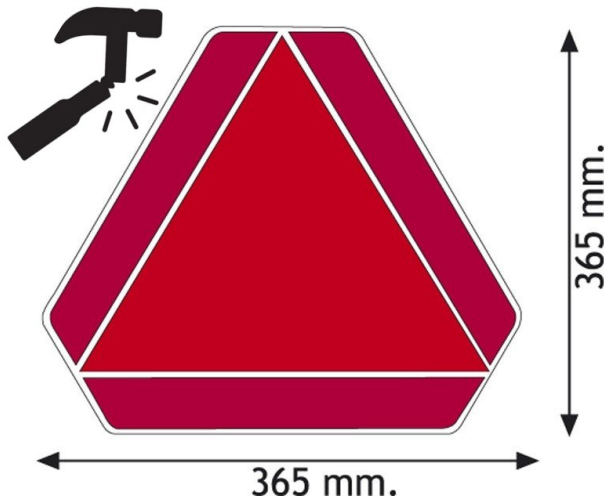

3098.0000ABS

Dreieck | Langsam fahrendes Fahrzeug |
unzerbrechliche ABS-Ausführung

EAN: 5414184005440

Spezifikationen

Befestigungsseite	Hinten
Bestellbar per	1
Dicke mm	6 mm
Farbe	Rot/gelb
Gewicht (kg)	0,502 Kg
Höhe mm	365 mm

Länge mm	365 mm
Material	ABS
Typ	Paneel
Verwendung	Paneele für langsam fahrende Fahrzeuge
Zertifizierung	ECE 69.01